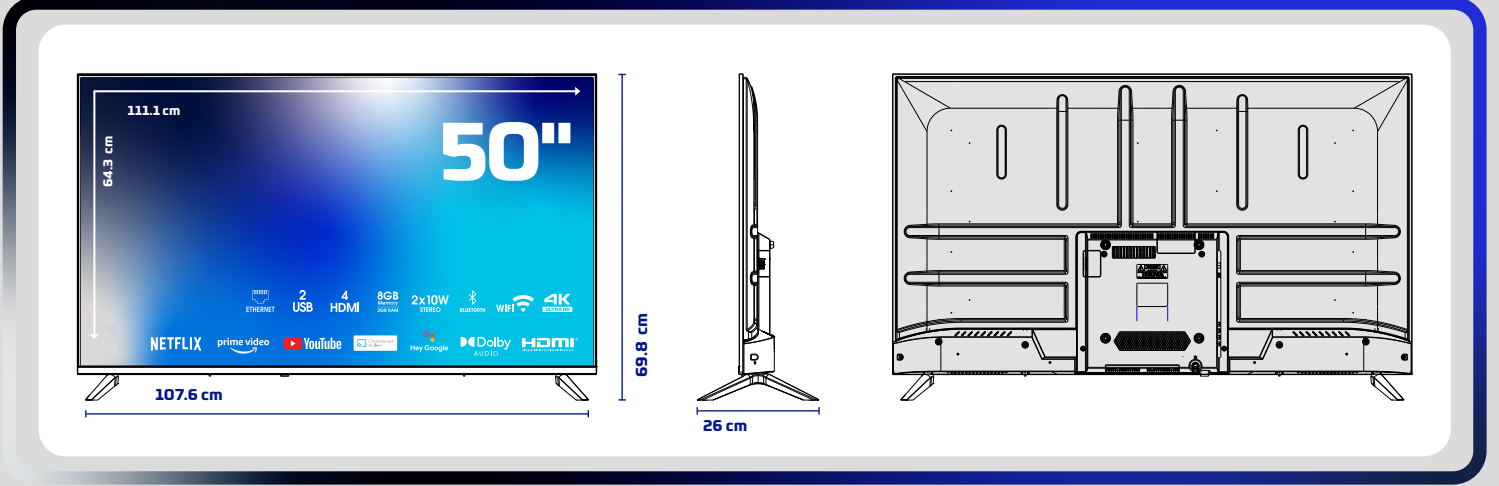

Skytech

ÜRÜN TANITIM FORMU

50ST1305 4K LED TV

ÜRÜN GÖRSELLERİ

ÜRÜN TEKNİK ÖZELLİKLERİ

Ekran

50" 4K LED TV

3840x2160 Çözünürlük

Çerçevesiz Ekran

A Sınıfı 16:9 DLED Ekran

Smart TV ve Sistem Özellikleri

Google TV

2 GB RAM

8 GB Dahili Hafıza

Çoklu Menü Dili Desteği OSD

Ses

2x10W Ses Çıkış Gücü (RMS)

Çoklu Ses Modları (Sinema, Müzik vb.)

Bağlantılar

WiFi & LAN Bağlantısı - Bluetooth İşlevi

DVB S/S2/C/T/T2 Yayınlarına Uygun

1xKarasal Anten Girişi - 1xLNB Girişi

4xHDMI - 2xUSB - 1xAV Girişi

Görüntü Modları (Canlı, Normal, Spor vb.)

4K

Aksesuarlar

Akıllı Kumanda - Hızlı Başlama Kılavuzu

ÜRÜN VE AMBALAJ ÖLÇÜ BİLGİLERİ

Ambalaj Boyutu : 1188mm x 114mm x 725mm

Ürün Brüt Ağırlığı : 11.10 kg

Ürün Net Ağırlığı : 8.50 kg