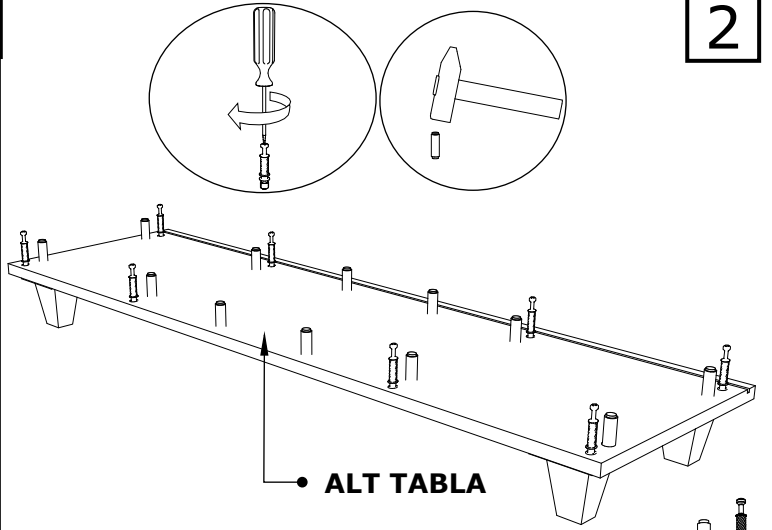

## ACCESSORY LIST

**V1**  
(KAVELA)  
24 Adet

**V2**  
(MINİFİX MİLİ)  
16 Adet

**V3**  
(MINİFİX SOMUNU)  
16 Adet

**V4**  
(3,5x18 VİDA)  
32 Adet

Ayakları görseldeki gibi izler üzerine monte ediniz.

1

• ALT TABLA

V4

2

• ALT TABLA

V1 V2

3

• SAĞ YAN

V3

4