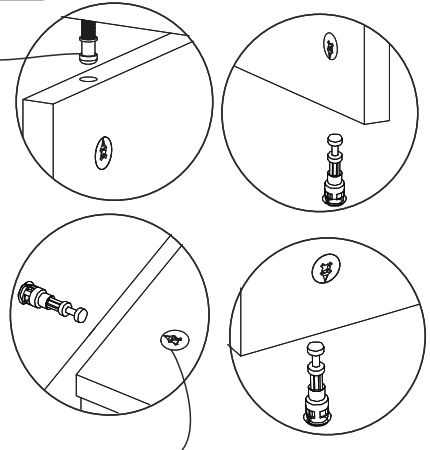

## AKSESUAR LİSTESİ / Accessory List

Bu modülün kurulumu için gerekli olan araçlar.  
The necessary tools (not included)

<b>A01</b> Minifix Gövde  27x	<b>A02</b> Minifix Mil  27x	<b>A04</b> Minifix Tapa  27x	<b>A10</b> 3,5x18 YHB Vida  28x	<b>A48</b> -L- dolap askı aparatı  4x
<b>A11</b> Tam Deve Boynu Menteşe  4x	<b>A13</b> Minifix Atlığı  4x	<b>A14</b> M4x22 Kulp Vidası  2x	<b>A43</b> Kare kulp  2x	<b>A09</b> 4x50 YHB Vida  7x
<b>A08</b> Ø8 Lik Dubel  7x				

## PARÇA KODLAMA / GENERAL VIEW

**A02**

Minifix Mil

**A01**

Minifix Gövde

**+2**

**A02**

Minifix Mil