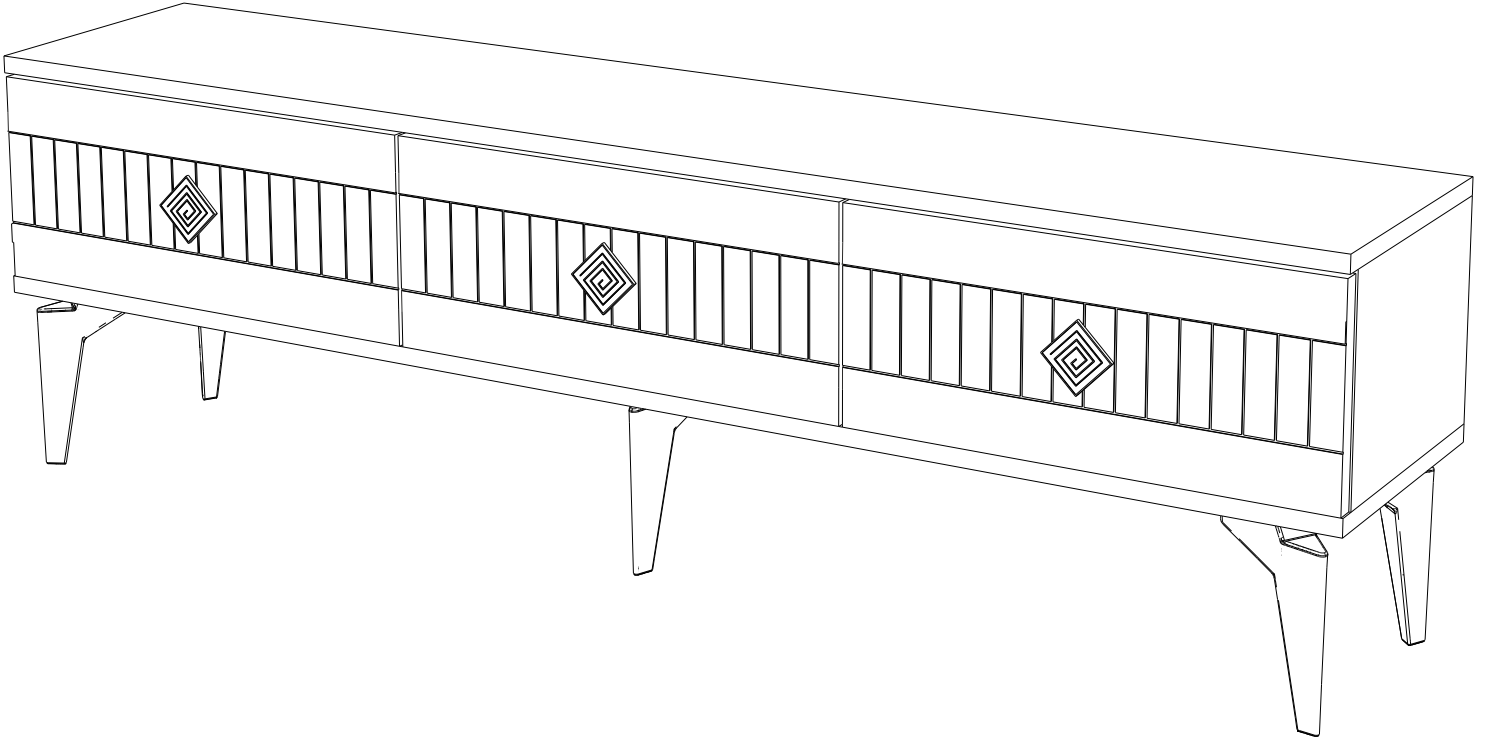

NOVA TV ÜNİTESİ

Tv1145

MONTAJ VE KULLANIM KLAVUZU ASSEMBLY MANUEL

SAYFA 2

Bu modül iki kişi tarafından kurulmalıdır.
This unit should be assembled by two persons.

AKSESUAR LİSTESİ / Accessory List

Bu modülün kurulumu için gerekli olan araçlar.
The necessary tools (not included)

A01 Minifix Gövde  16x	A02 Minifix Mil  16x	A04 Minifix Tapa  16x	A10 3,5x18 YHB Vida  24x	A28 Arkalık Çivisi  30x
A52 Elegans ayak  5x	A11 Tam Deve Boynu Menteşe  6x	A13 Minifix Atlığı  6x	A51 Kare Kulp  3x	A14 M4x22 Kulp Vidası  3x
A20 3,5x30 YHB vida  20x	<h2><u>PARÇA KODLAMA / GENERAL VIEW</u></h2>			