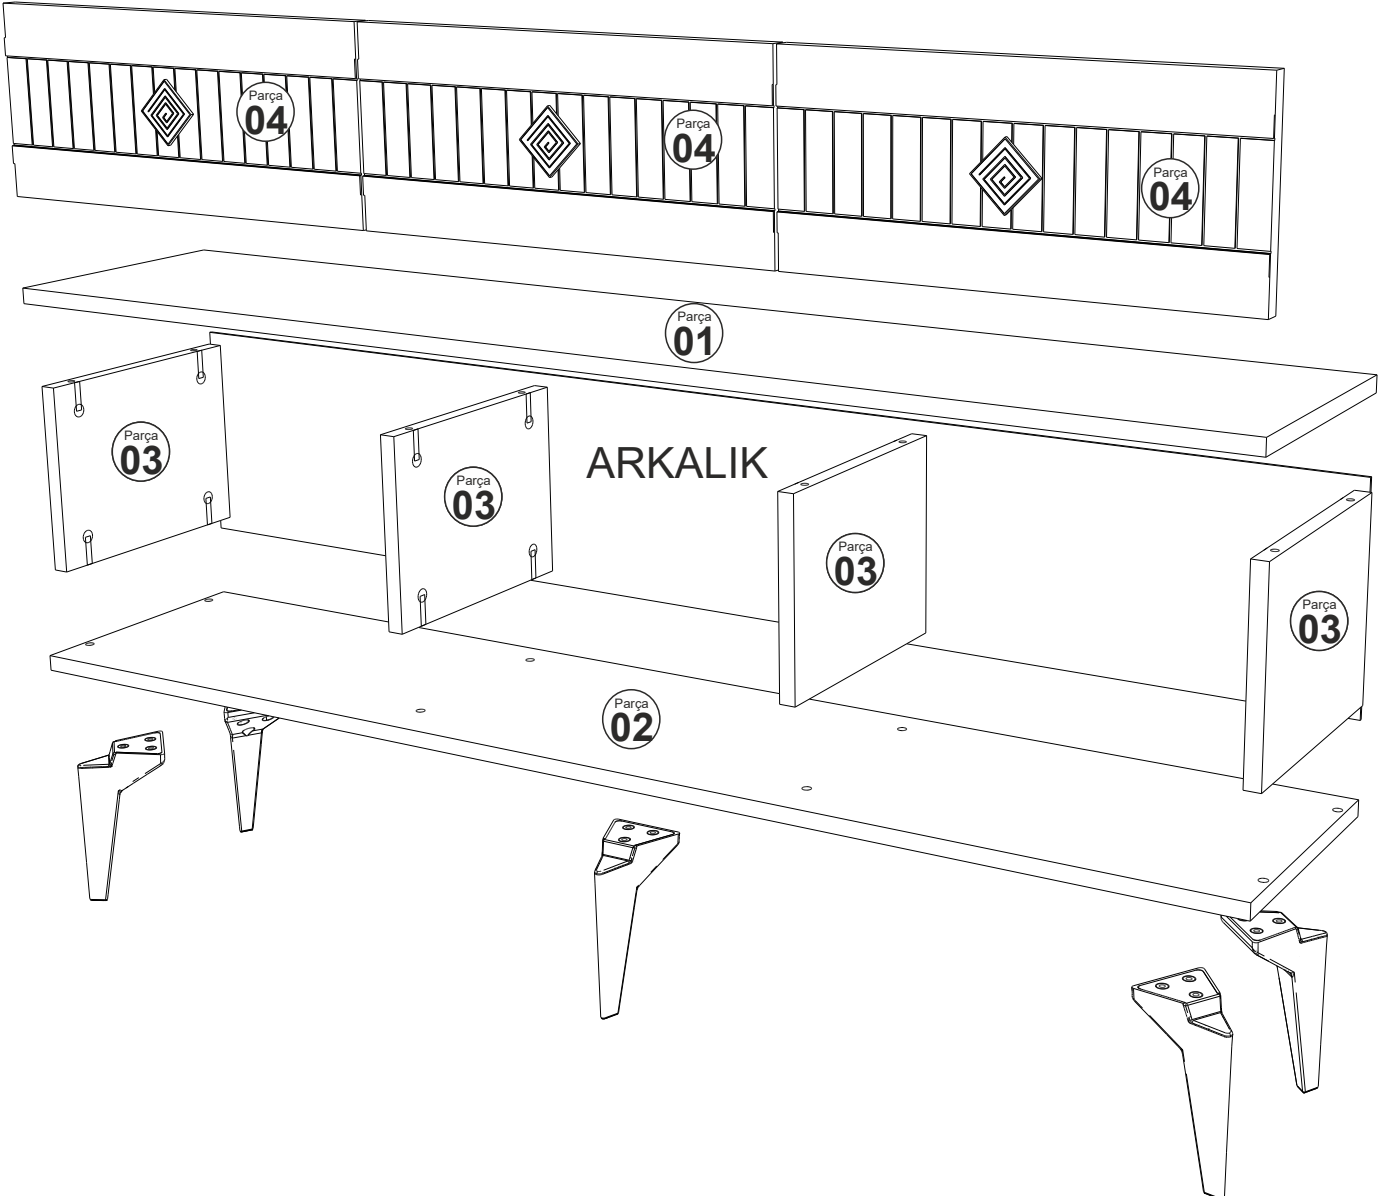

NOVA TV ÜNİTESİ

Tv1145

MONTAJ VE KULLANIM KLAVUZU ASSEMBLY MANUEL

SAYFA 2

Bu modül iki kişi tarafından kurulmalıdır.
This unit should be assembled by two persons.

AKSESUAR LİSTESİ / Accessory List

Bu modülün kurulumu için gerekli olan araçlar.
The necessary tools (not included)

A01 Minifix Gövde  16x	A02 Minifix Mil  16x	A04 Minifix Tapa  16x	A10 3,5x18 YHB Vida  24x	A28 Arkalık Çivisi  30x
A52 Elegans ayak  5x	A11 Tam Deve Boynu Menteşe  6x	A13 Minifix Atlığı  6x	A51 Kare Kulp  3x	A14 M4x22 Kulp Vidası  3x
A20 3,5x30 YHB vida  20x	<h2><u>PARÇA KODLAMA / GENERAL VIEW</u></h2>			