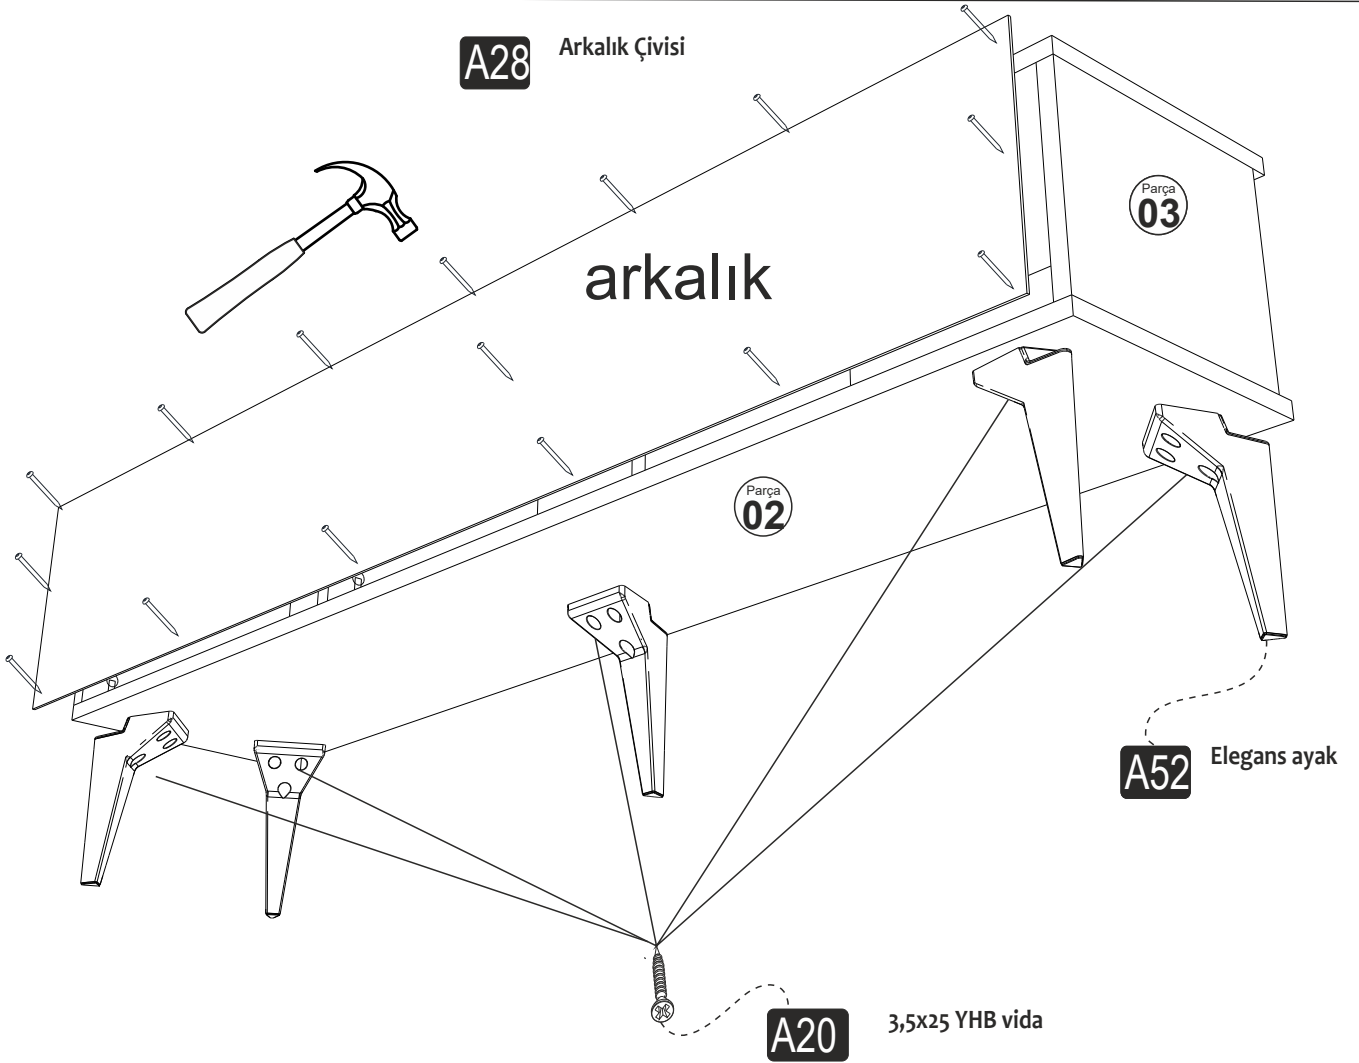

NOVA TV ÜNİTESİ

Tv1145

MONTAJ VE KULLANIM KLAVUZU ASSEMBLY MANUEL

SAYFA 2

Bu modül iki kişi tarafından kurulmalıdır.
This unit should be assembled by two persons.

AKSESUAR LİSTESİ / Accessory List

Bu modülün kurulumu için gerekli olan araçlar.
The necessary tools (not included)

A01 Minifix Gövde  16x	A02 Minifix Mil  16x	A04 Minifix Tapa  16x	A10 3,5x18 YHB Vida  24x	A28 Arkalık Çivisi  30x
A52 Elegans ayak  5x	A11 Tam Deve Boynu Menteşe  6x	A13 Minifix Atlığı  6x	A51 Kare Kulp  3x	A14 M4x22 Kulp Vidası  3x
A20 3,5x30 YHB vida  20x	<h2><u>PARÇA KODLAMA / GENERAL VIEW</u></h2>			

SAYFA 3

MENTEŞE AYAR VİDASI

A14 M4x22 Kulp Vidası