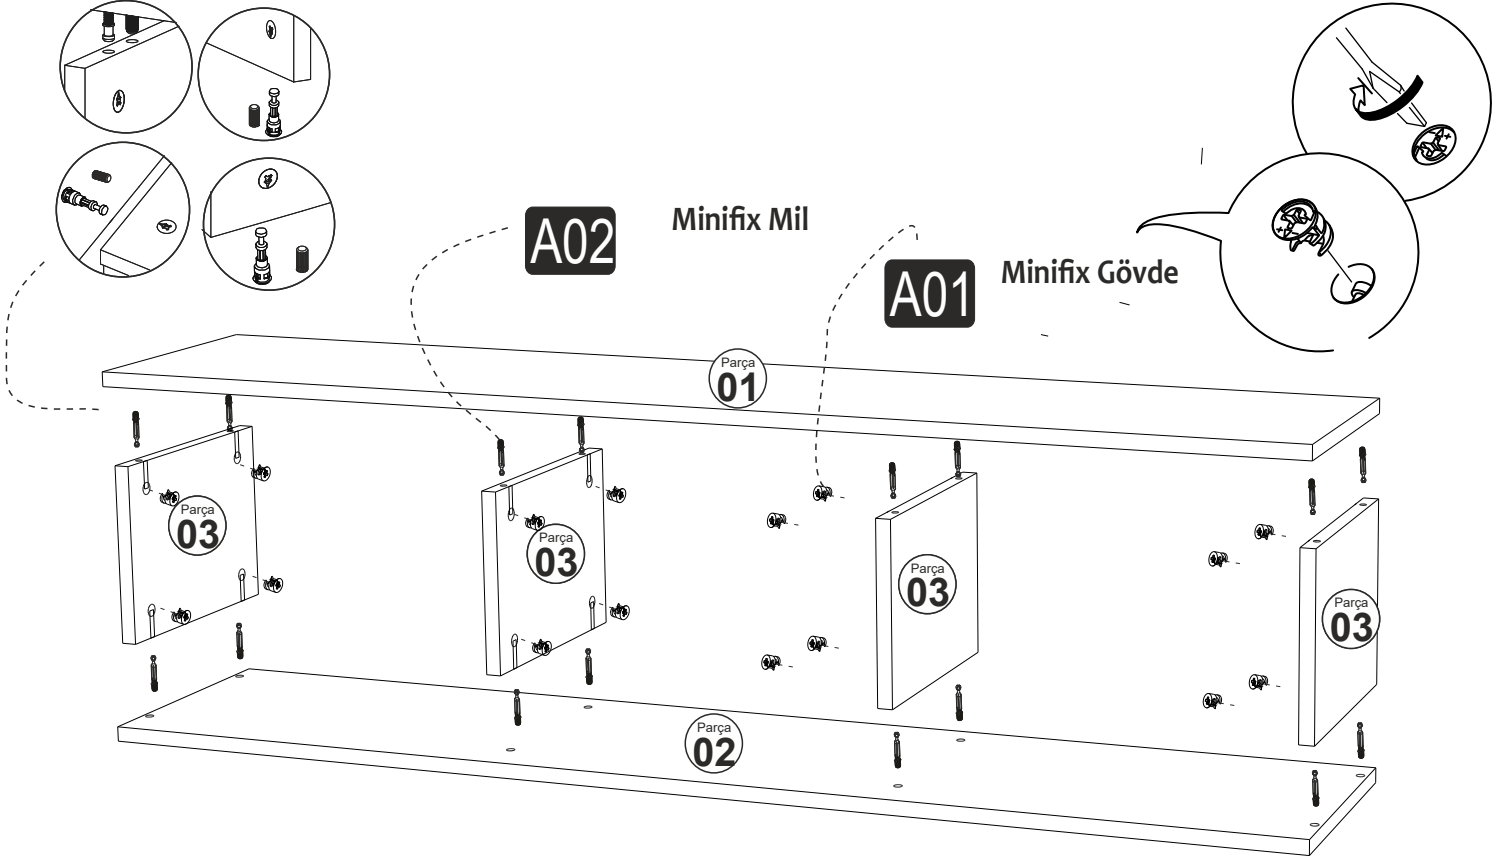

NOVA TV ÜNİTESİ

Tv1145

MONTAJ VE KULLANIM KLAVUZU ASSEMBLY MANUEL

SAYFA 2

Bu modül iki kişi tarafından kurulmalıdır.
This unit should be assembled by two persons.

AKSESUAR LİSTESİ / Accessory List

Bu modülün kurulumu için gerekli olan araçlar.
The necessary tools (not included)

A01 Minifix Gövde  16x	A02 Minifix Mil  16x	A04 Minifix Tapa  16x	A10 3,5x18 YHB Vida  24x	A28 Arkalık Çivisi  30x
A52 Elegans ayak  5x	A11 Tam Deve Boynu Menteşe  6x	A13 Minifix Atlığı  6x	A51 Kare Kulp  3x	A14 M4x22 Kulp Vidası  3x
A20 3,5x30 YHB vida  20x	<h2><u>PARÇA KODLAMA / GENERAL VIEW</u></h2>			

SAYFA 3

MENTEŞE AYAR VİDASI

A14 M4x22 Kulp Vidası