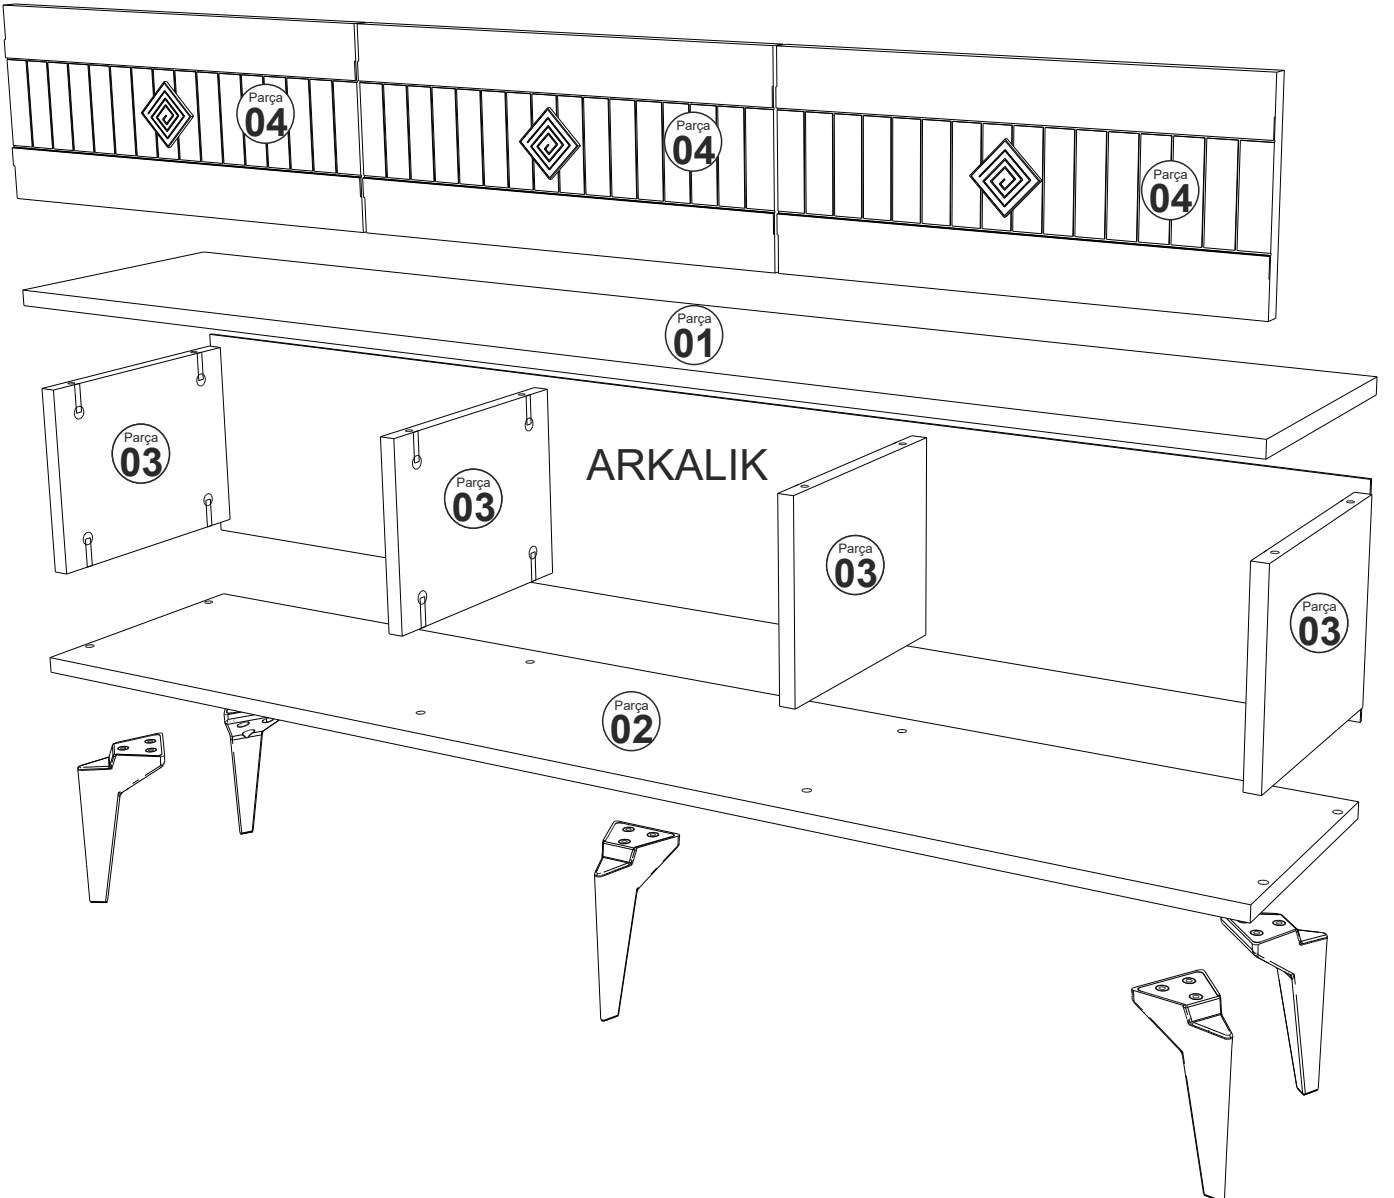

AKSESUAR LİSTESİ / Accessory List

Bu modülün kurulumu için gerekli olan araçlar.
The necessary tools (not included)

A01 Minifix Gövde 16x	A02 Minifix Mil 16x	A04 Minifix Tapa 16x	A10 3,5x18 YHB Vida 24x	A28 Arkalık Çivisi 30x
A52 Elegans ayak 5x	A11 Tam Deve Boynu Menteşe 6x	A13 Minifix Atlığı 6x	A51 Kare Kulp 3x	A14 M4x22 Kulp Vidası 3x
A20 3,5x30 YHB vida 20x	<u>PARÇA KODLAMA / GENERAL VIEW</u>