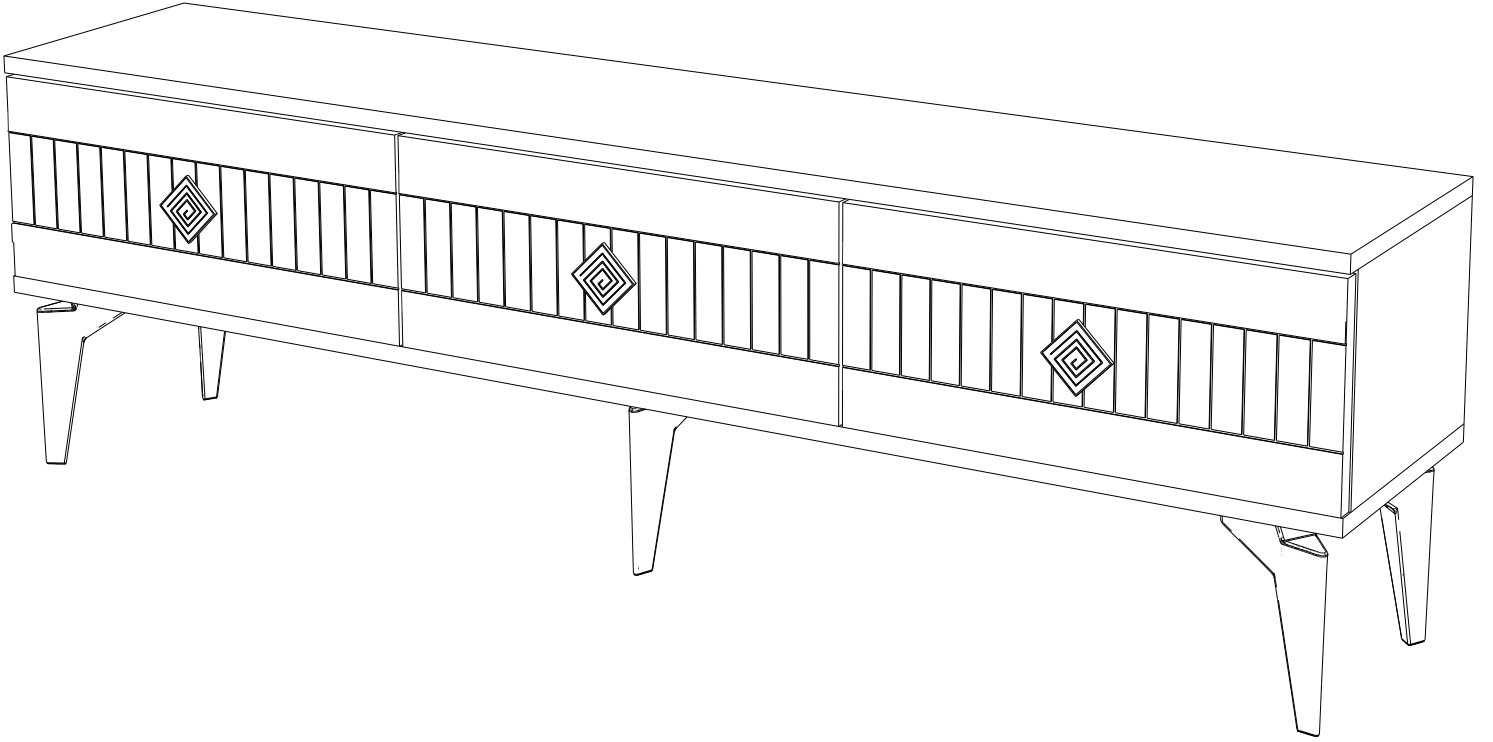

SAYFA 1

NORA TV UNIT.

NORA TV ÜNİTESİ

Tv1144

MONTAJ VE KULLANIM KLAVUZU

ASSEMBLY MANUEL

SAYFA 2

Bu modül iki kişi tarafından kurulmalıdır.
This unit should be assembled by two persons.