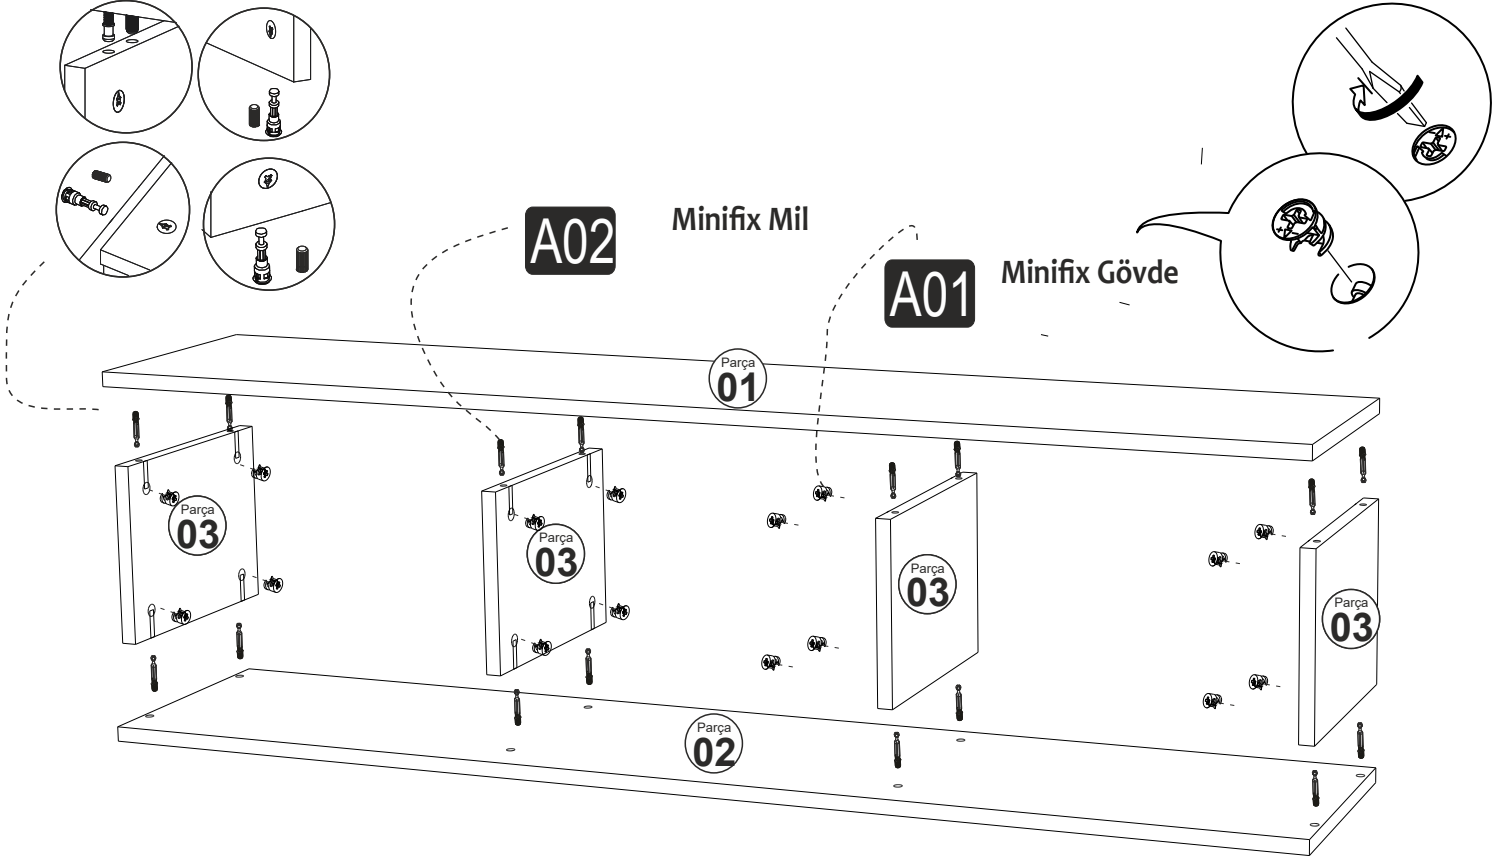

SAYFA 1

NORA TV UNIT.

NORA TV ÜNİTESİ

Tv1144

MONTAJ VE KULLANIM KLAVUZU

ASSEMBLY MANUEL

SAYFA 2

Bu modül iki kişi tarafından kurulmalıdır.
This unit should be assembled by two persons.

AKSESUAR LİSTESİ / Accessory List

Bu modülün kurulumu için gerekli olan araçlar.
The necessary tools (not included)

A01 Minifix Gövde  16x	A02 Minifix Mil  16x	A04 Minifix Tapa  16x	A10 3,5x18 YHB Vida  24x	A28 Arkalık Çivisi  30x
A52 Elegans ayak  5x	A11 Tam Deve Boynu Menteşe  6x	A13 Minifix Atlığı  6x	A51 Kare Kulp  3x	A14 M4x22 Kulp Vidası  3x
A20 3,5x30 YHB vida  20x	<h2><u>PARÇA KODLAMA / GENERAL VIEW</u></h2>			

SAYFA 3

MENTEŞE AYAR VİDASI

A14 M4x22 Kulp Vidası