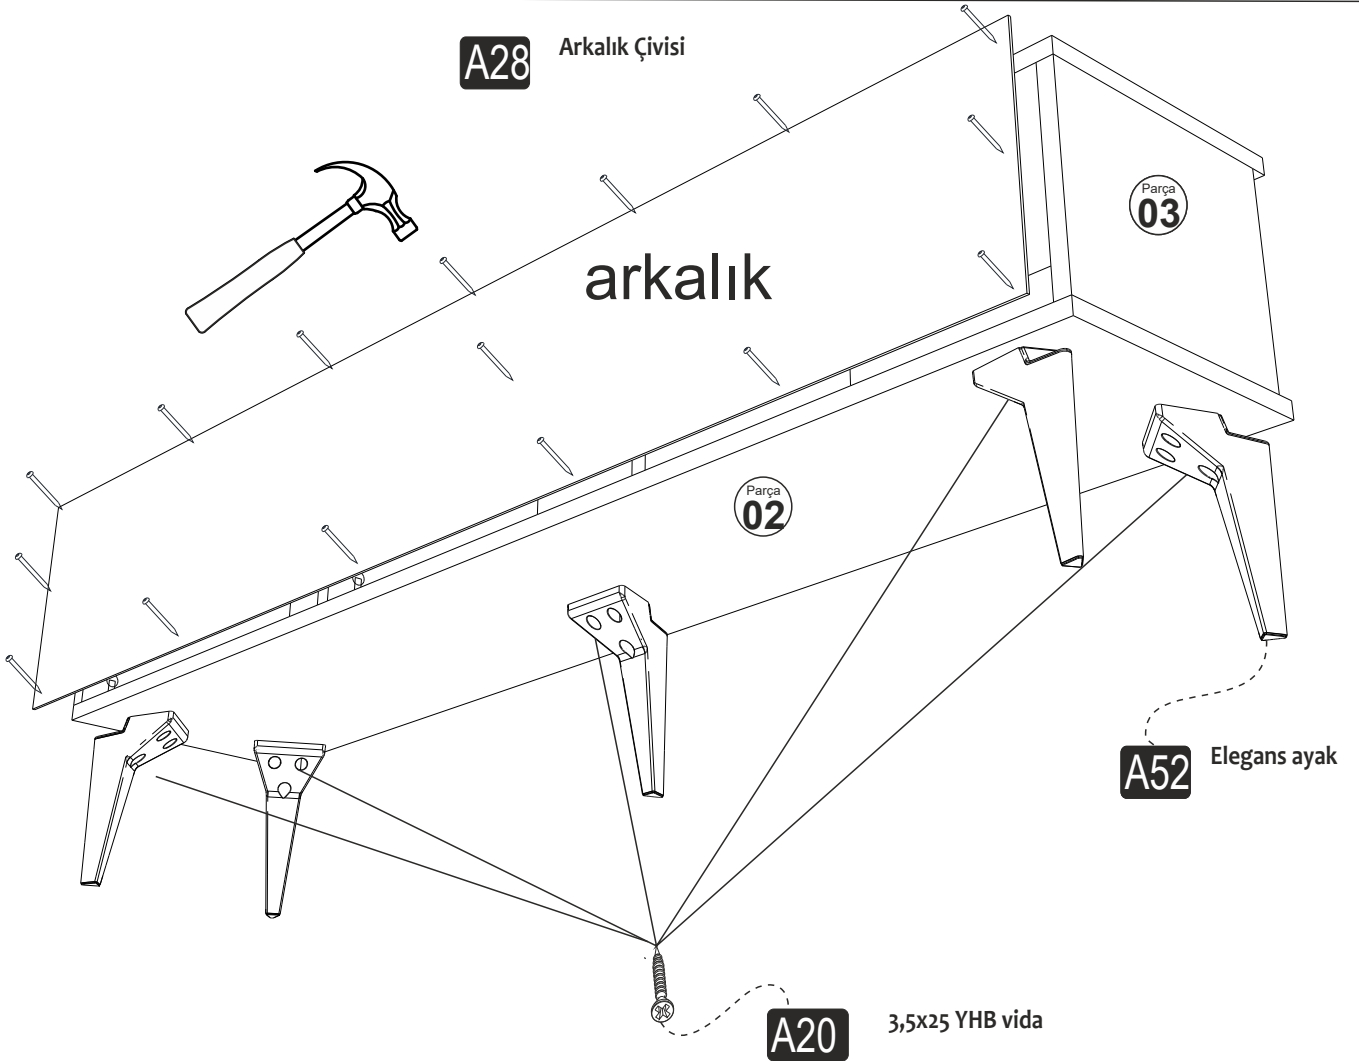

SAYFA 1

NORA TV UNIT.

NORA TV ÜNİTESİ

Tv1144

MONTAJ VE KULLANIM KLAVUZU

ASSEMBLY MANUEL

SAYFA 2

Bu modül iki kişi tarafından kurulmalıdır.
This unit should be assembled by two persons.

SAYFA 3

MENTEŞE AYAR VİDASI

A14 M4x22 Kulp Vidası