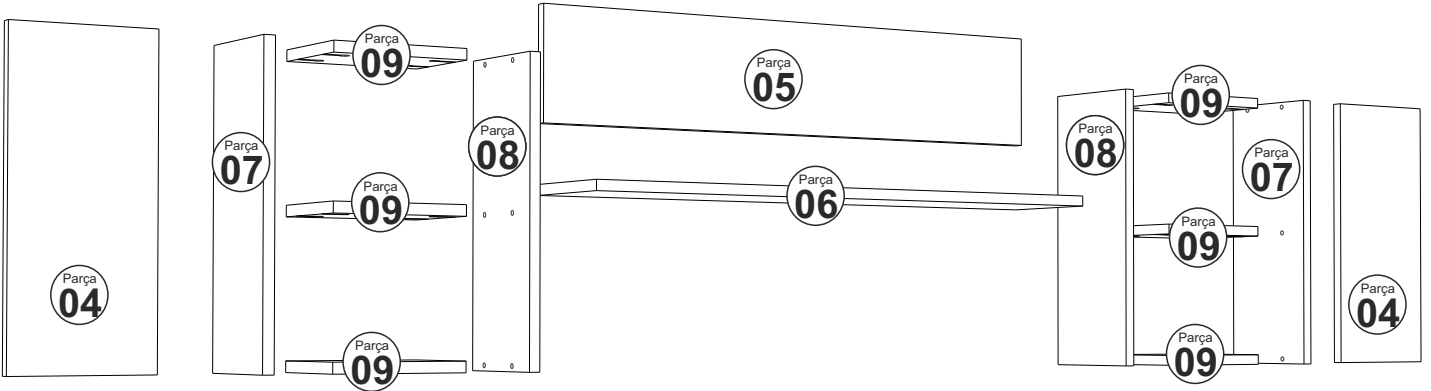

PARÇA KODLAMA / GENERAL VIEW