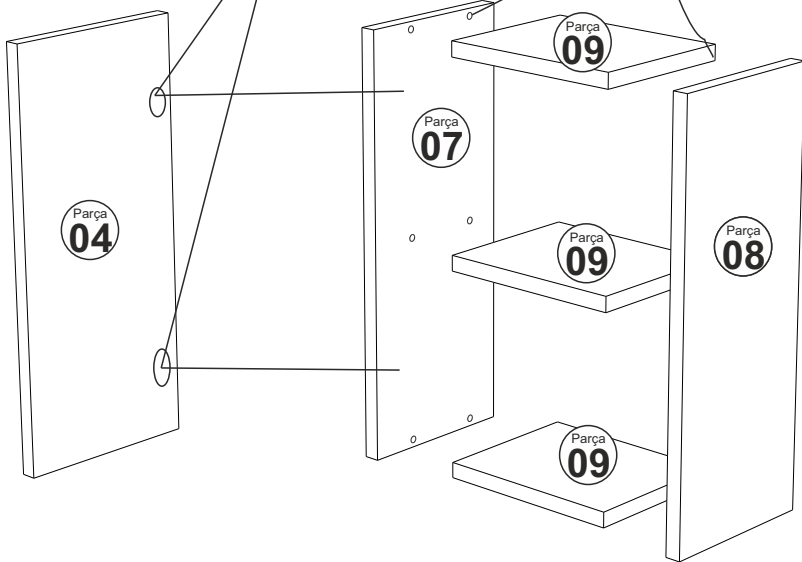

A02

Minifix Mil