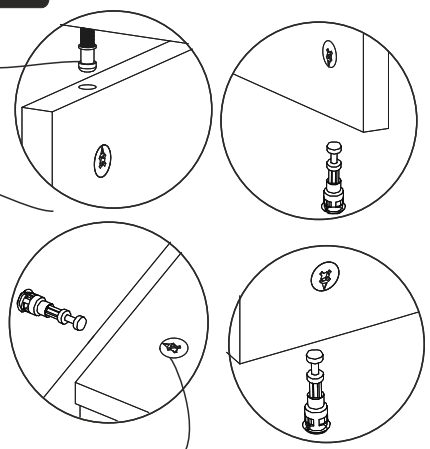

A02

Minifix Mil