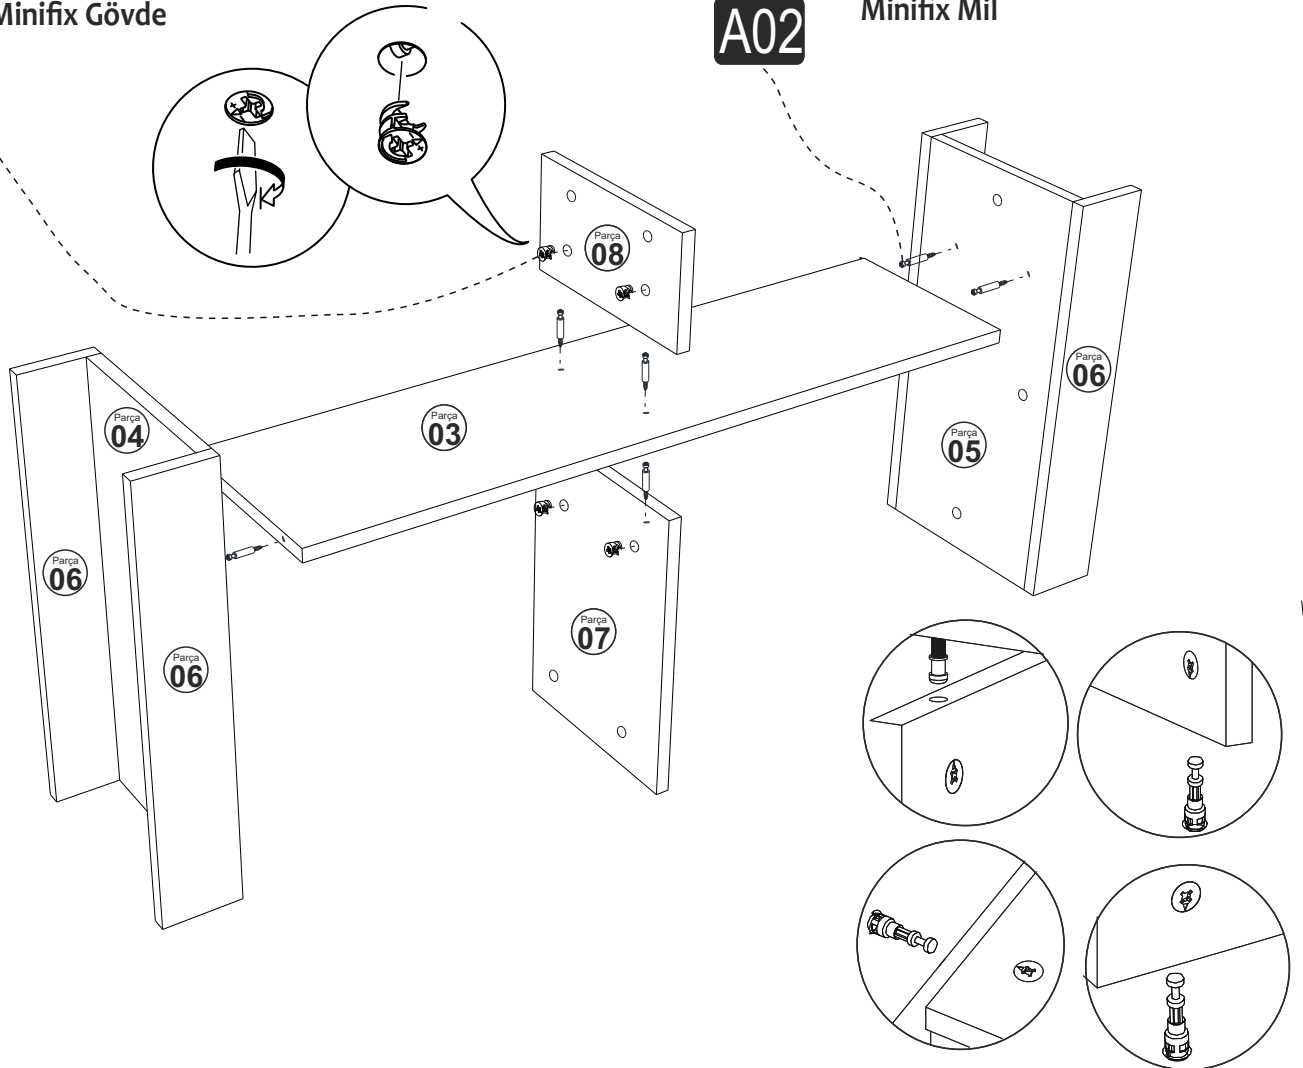

## AKSESUAR LİSTESİ / Accessory List

<b>A01</b> Minifix Gövde  28x	<b>A02</b> Minifix Mil  28x	<b>A04</b> Minifix Tapa  28x	<b>A10</b> 3,5x18 YHB Vida  32x	<b>A28</b> Arkalık Çivisi  30x
<b>A55</b> Halka Kulp  4x	<b>A14</b> M4x22 Kulp Vidası  4x	<b>A11</b> Tam Deve Boynu Menteşe  4x	<b>A13</b> Menteşe Atlığı  8x	<b>A20</b> 3,5x21 YHB vida  12x
<b>A52</b> LED IŞIK  1x	<b>A41</b> Yarım deve menteşe  4x	<b>A23</b> Raf Pimi  8x	<b>A21</b> ÜÇGEN AYAK  4x	

PARÇA KODLAMA / GENERAL VIEW

**A01** Minifix Gövde

**A02** Minifix Mil

MENTEŞE AYAR VİDASI