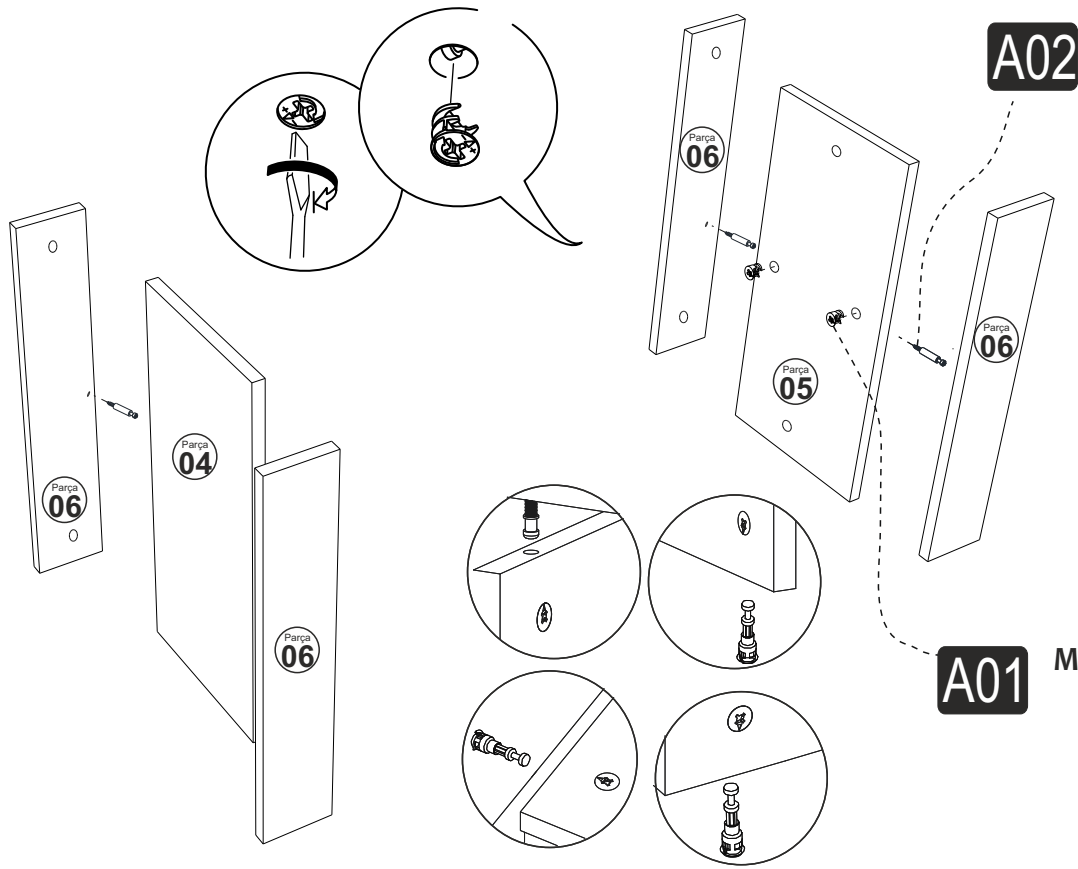

A01 Minifix Gövde

A02 Minifix Mil