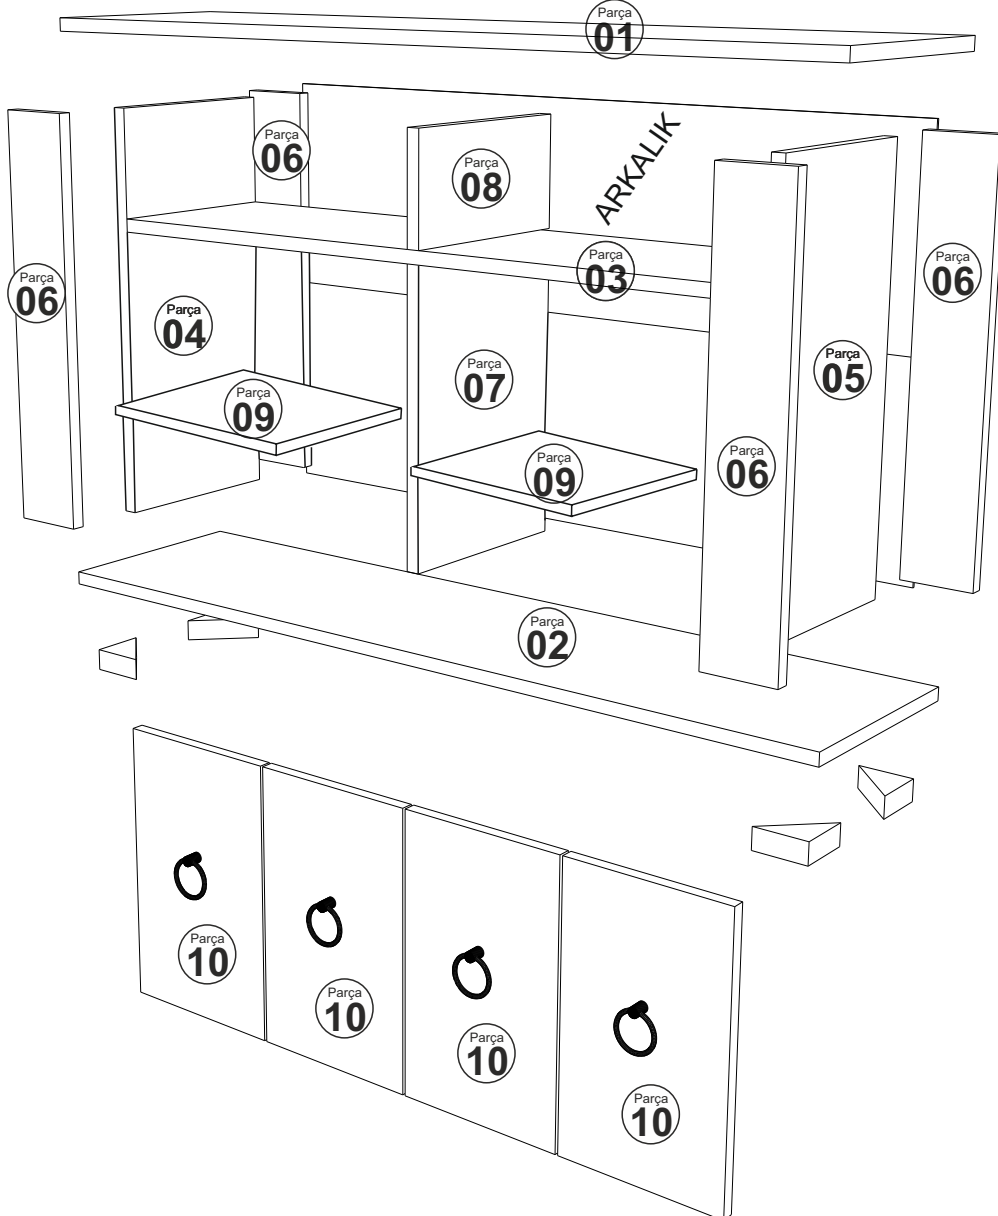

AKSESUAR LİSTESİ / Accessory List

A01 Minifix Gövde 28x	A02 Minifix Mil 28x	A04 Minifix Tapa 28x	A10 3,5x18 YHB Vida 32x	A28 Arkalık Çivisi 30x
A55 Halka Kulp 4x	A14 M4x22 Kulp Vidası 4x	A11 Tam Deve Boynu Menteşe 4x	A13 Menteşe Atlığı 8x	A20 3,5x21 YHB vida 12x
A52 LED IŞIK 1x	A41 Yarım deve menteşe 4x	A23 Raf Pimi 8x	A21 ÜÇGEN AYAK 4x	

PARÇA KODLAMA / GENERAL VIEW