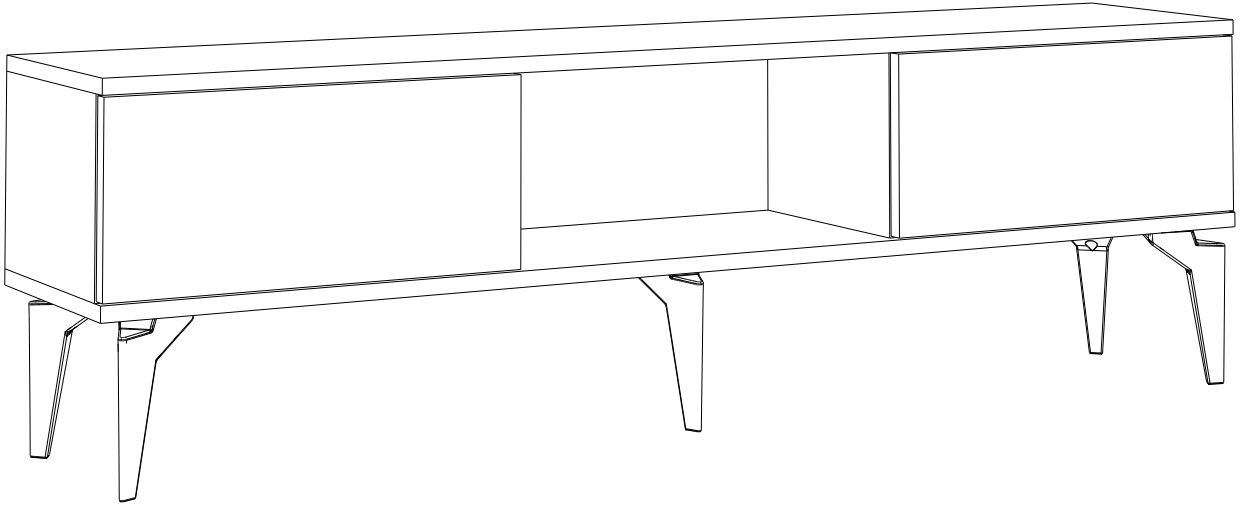

RÜYA TV ÜNİTESİ

MONTAJ VE KULLANIM KLAVUZU ASSEMBLY MANUEL

SAYFA 2

Bu modül iki kişi tarafından kurulmalıdır.
This unit should be assembled by two persons.

AKSESUAR LİSTESİ / Accessory List

Bu modülün kurulumu için gerekli olan araçlar.
The necessary tools (not included)