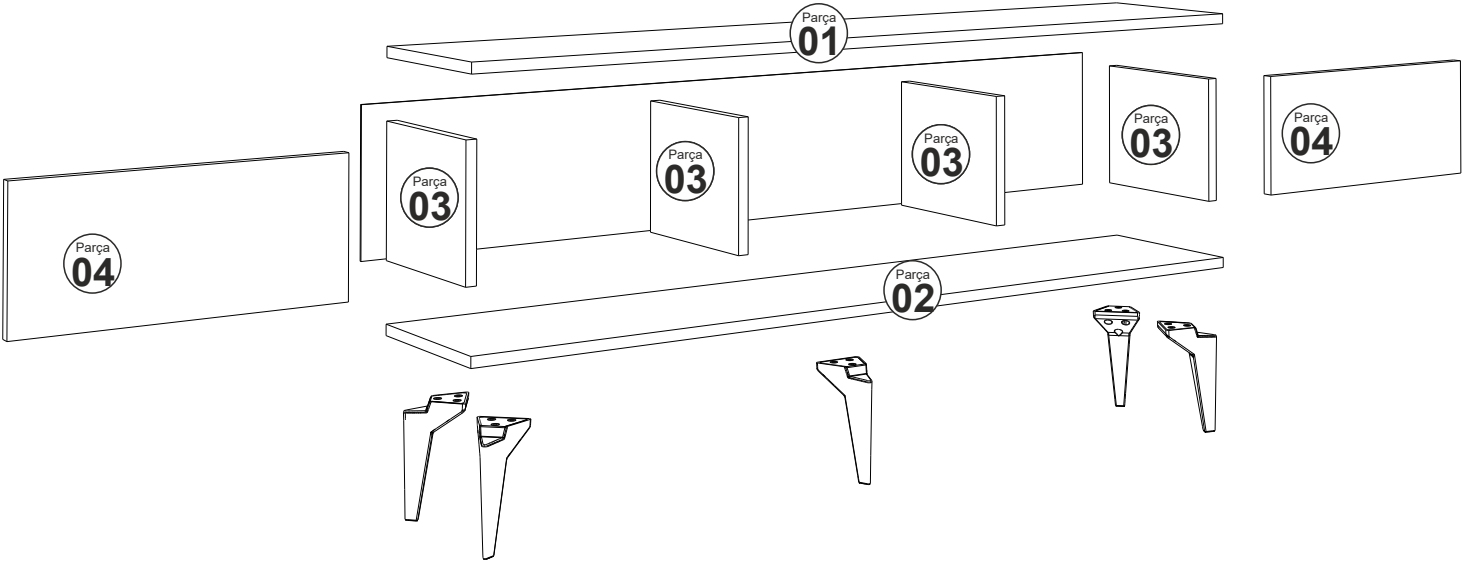

PARÇA KODLAMA / GENERAL VIEW