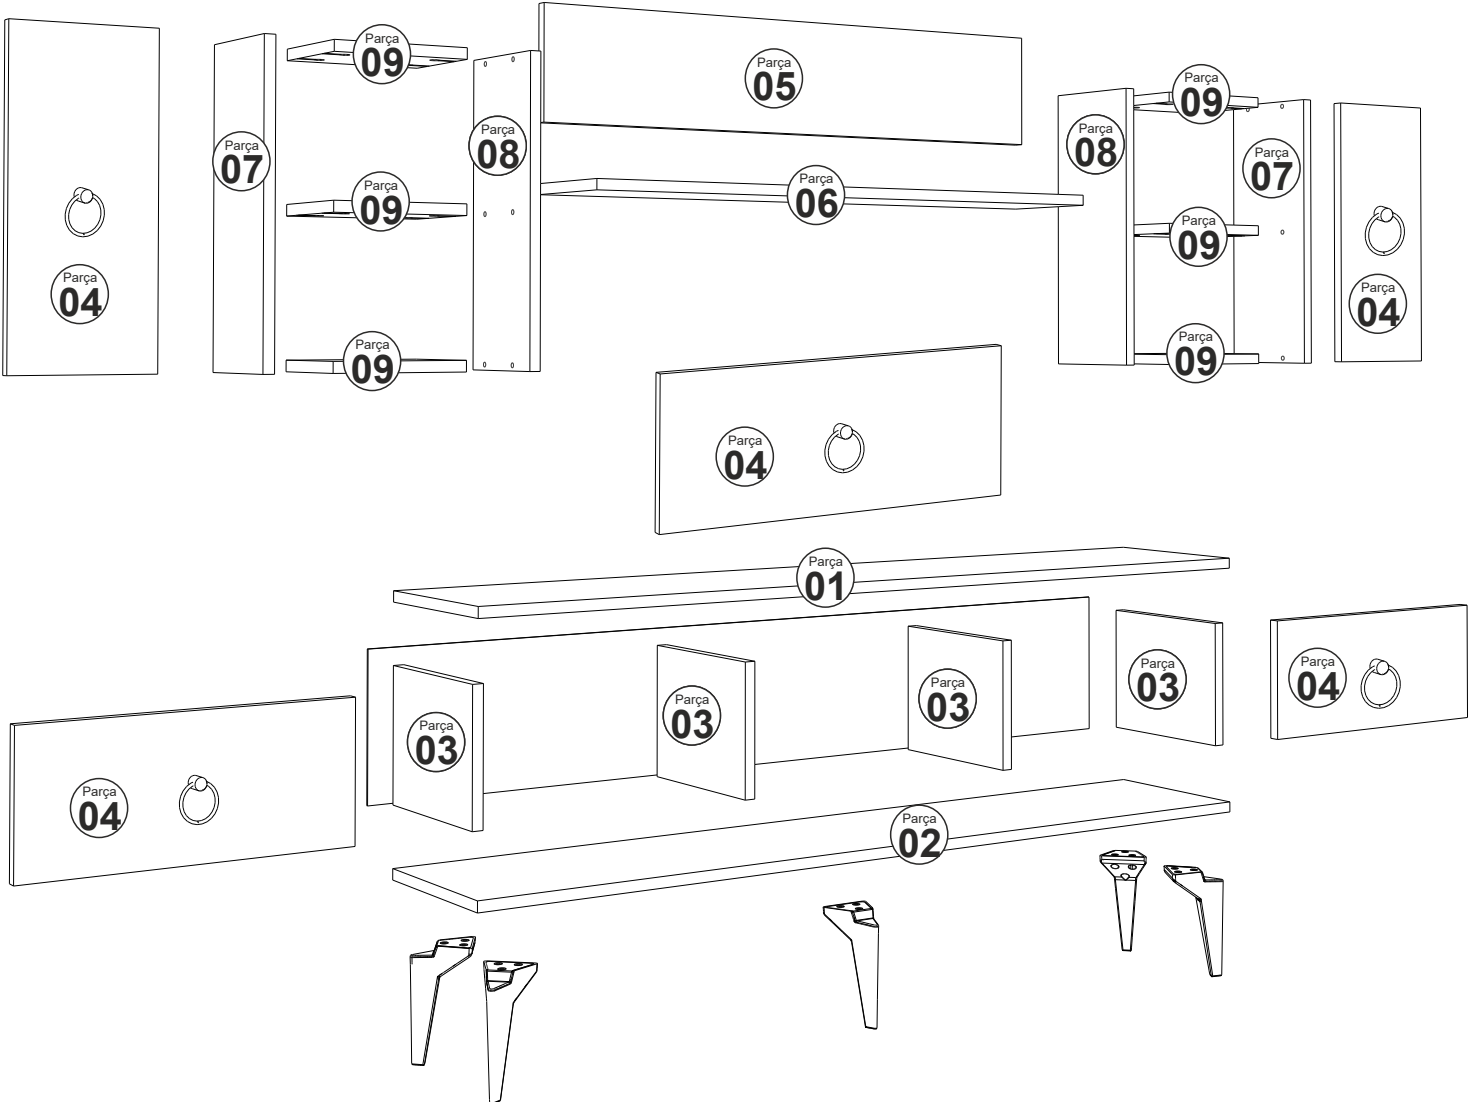

PARÇA KODLAMA / GENERAL VIEW