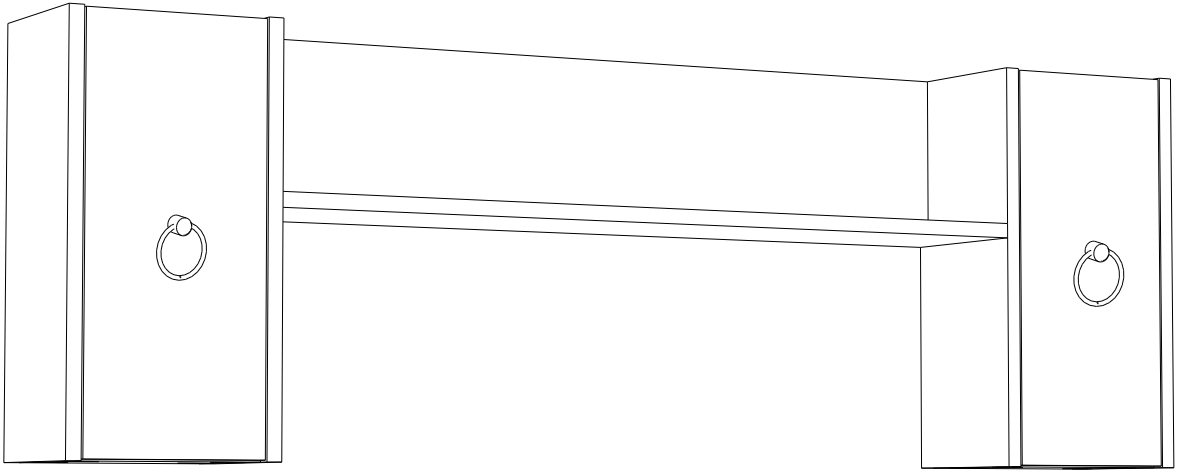

SELEN TV ÜNİTESİ

MONTAJ VE KULLANIM KLAVUZU ASSEMBLY MANUEL

SAYFA 2

Bu modül iki kişi tarafından kurulmalıdır.
This unit should be assembled by two persons.

AKSESUAR LİSTESİ / Accessory List

Bu modülün kurulumu için gerekli olan araçlar.
The necessary tools (not included)