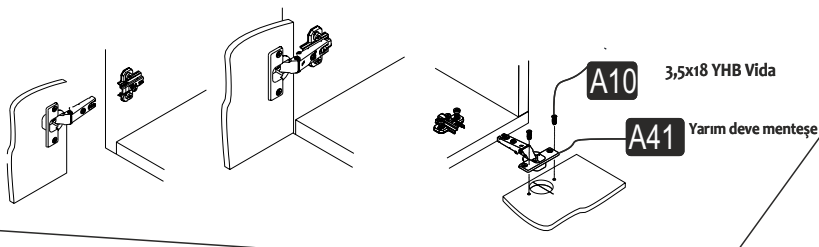

A02

Minifix Mil

A01

Minifix Gövde

+2

A02

Minifix Mil

A01

Minifix Gövde