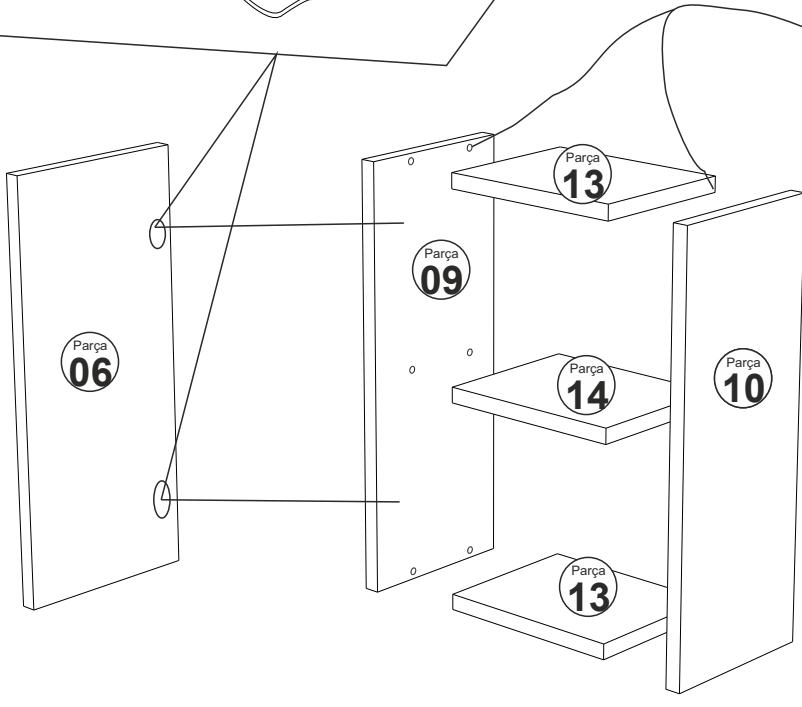

A02

Minifix Mil