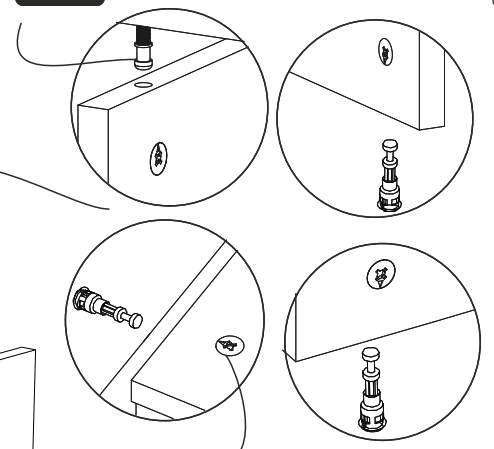

A02

Minifix Mil