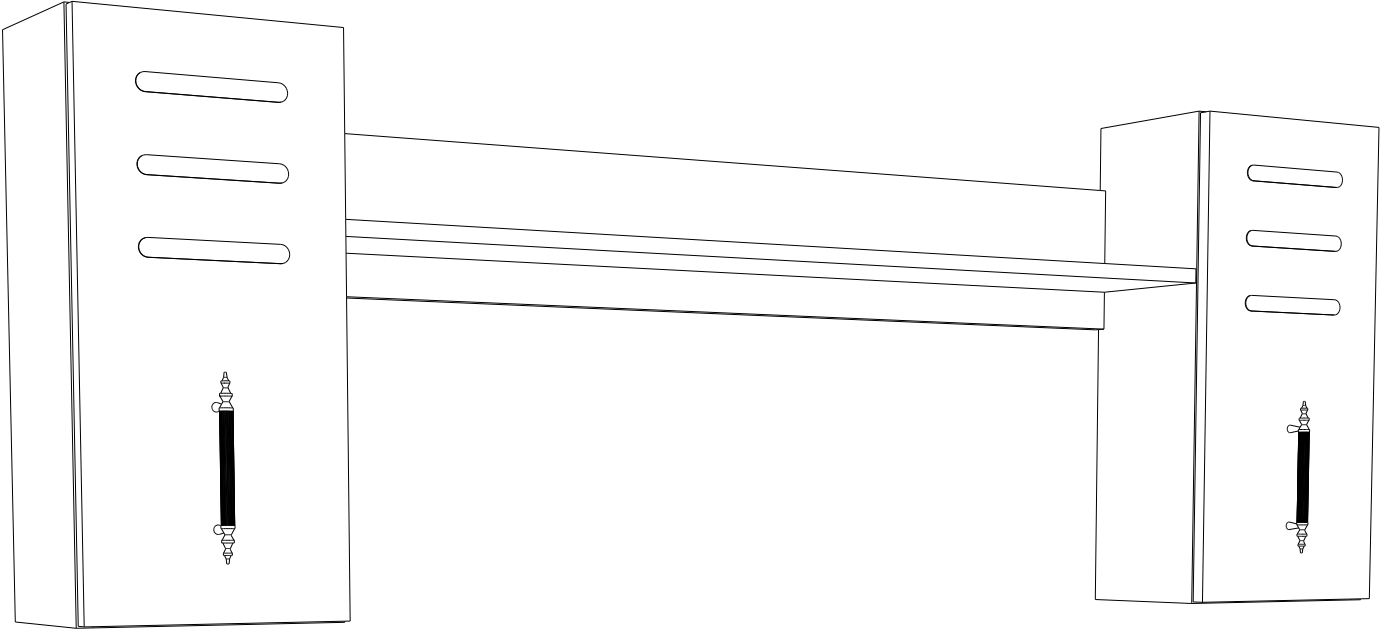

JUNES TV ÜNİTESİ ÜST MODÜL

MONTAJ VE KULLANIM KILAVUZU ASSEMBLY MANUEL

Bu modülün kurulumu için gerekli olan araçlar.
The necessary tools (not included)

Bu modül iki kişi tarafından kurulmalıdır.
This unit should be assembled by two persons.