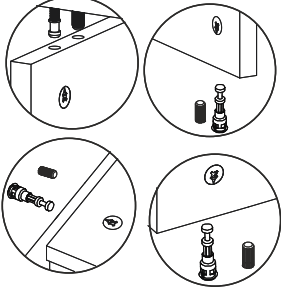

SAYFA 3

A02

Minifix Mil

A01

Minifix Gövde

A28

Arkalık Çivisi

A52

Elegans ayak

A20

3,5x25 YHB vida