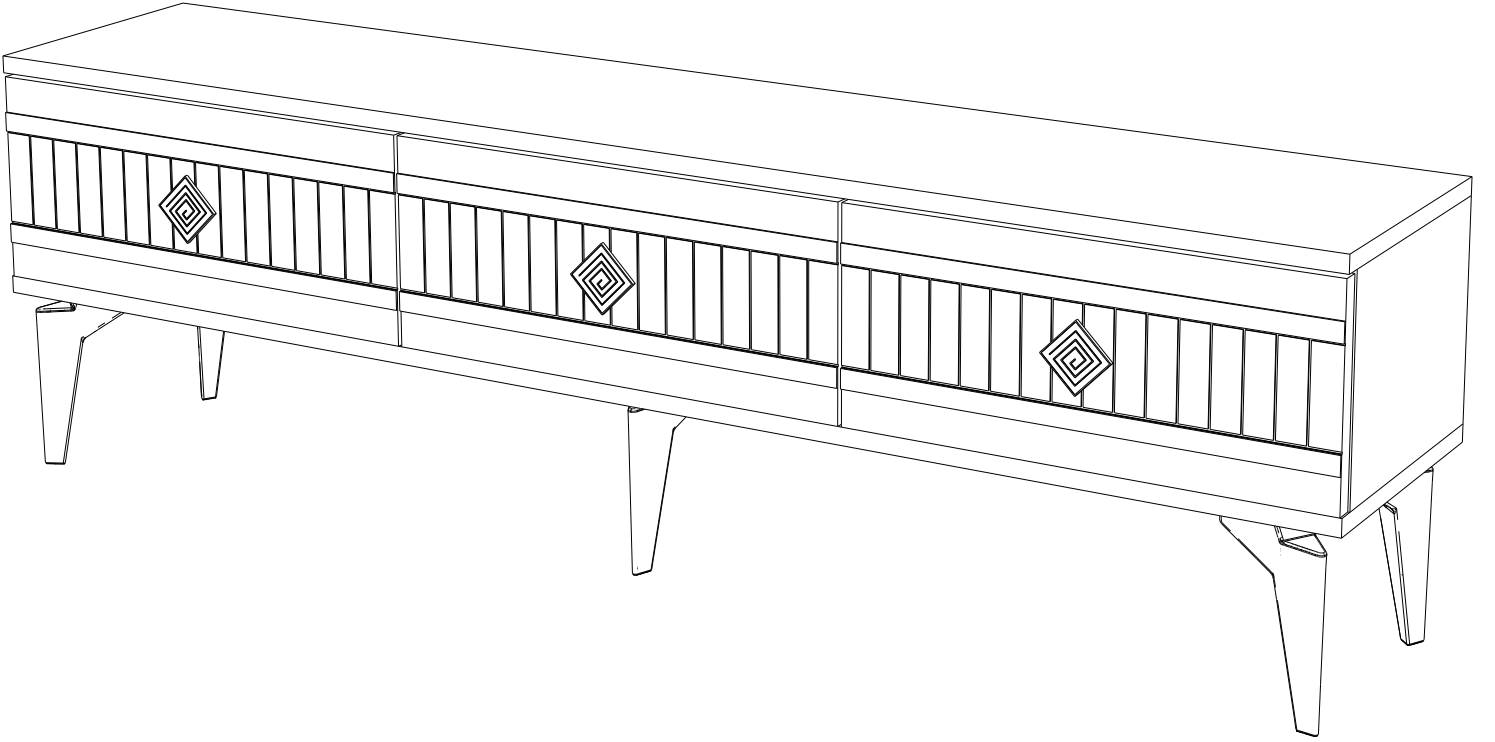

LENORA TV ÜNİTESİ

Tv1140

MONTAJ VE KULLANIM KLAVUZU

ASSEMBLY MANUEL

SAYFA 2

Bu modül iki kişi tarafından kurulmalıdır.
This unit should be assembled by two persons.

AKSESUAR LİSTESİ / Accessory List

Bu modülün kurulumu için gerekli olan araçlar.
The necessary tools (not included)

A01 Minifix Gövde  16x	A02 Minifix Mil  16x	A04 Minifix Tapa  16x	A10 3,5x18 YHB Vida  24x	A28 Arkalık Çivisi  30x
A52 Elegans ayak  5x	A11 Tam Deve Boynu Menteşe  6x	A13 Minifix Atlığı  6x	A51 Kare Kulp  3x	A14 M4x22 Kulp Vidası  3x
A20 3,5x30 YHB vida  20x	<h2><u>PARÇA KODLAMA / GENERAL VIEW</u></h2>			