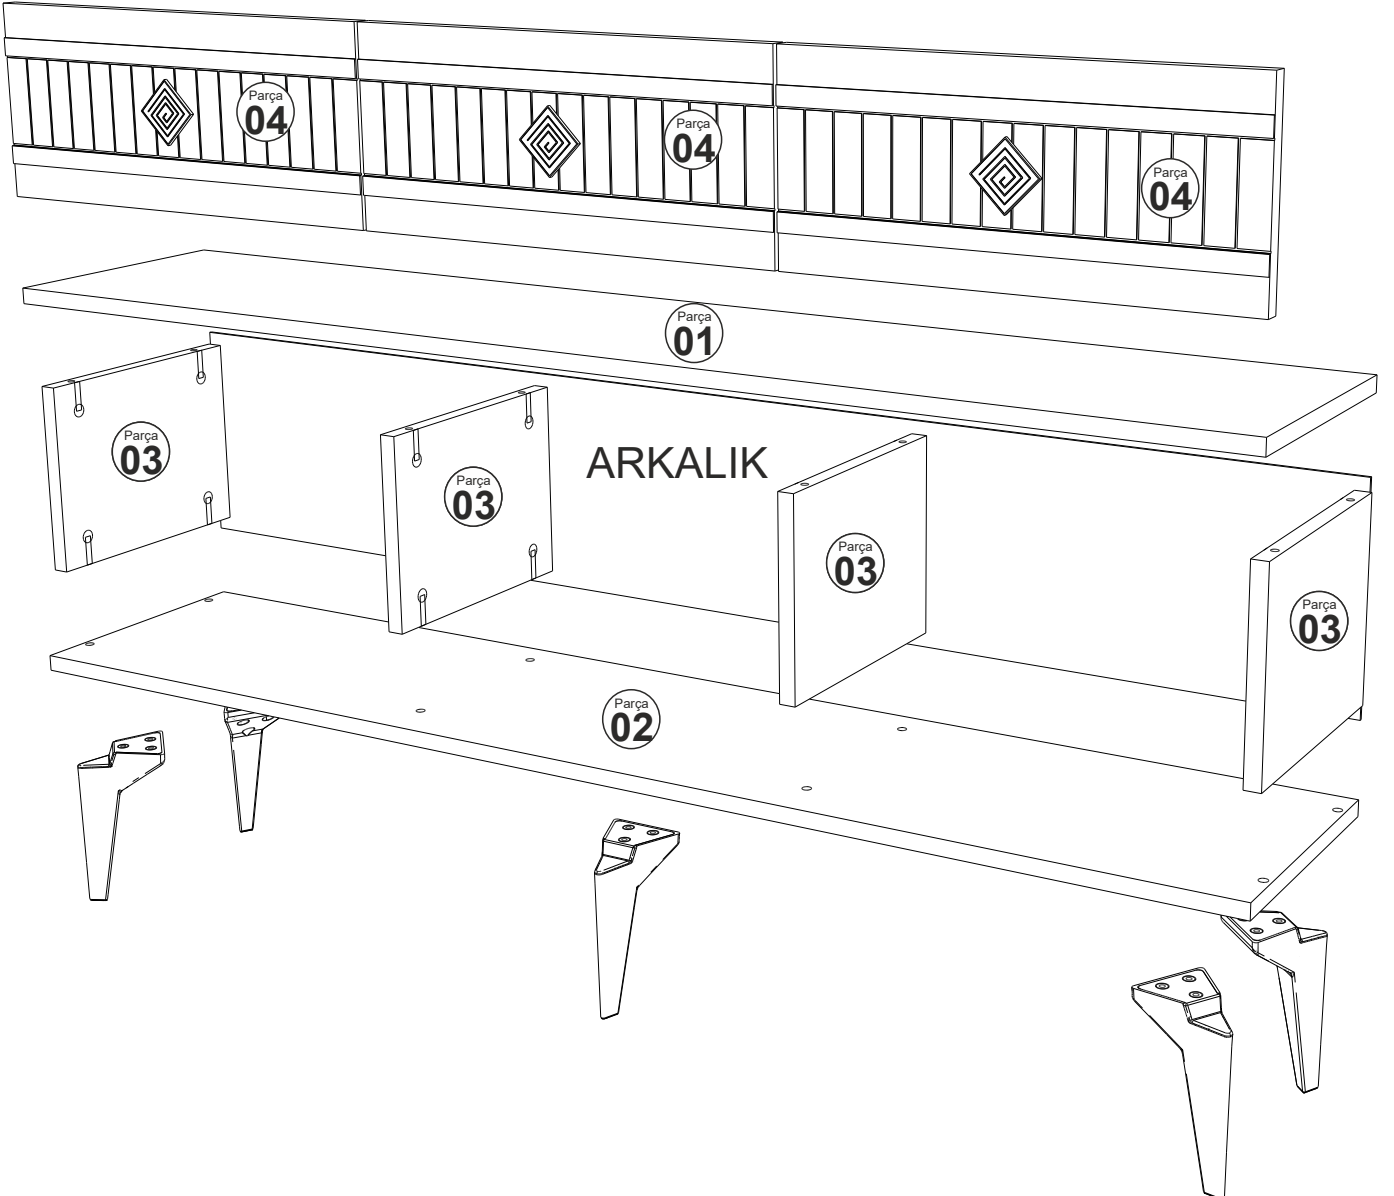

LENORA TV ÜNİTESİ

Tv1140

MONTAJ VE KULLANIM KLAVUZU

ASSEMBLY MANUEL

SAYFA 2

Bu modül iki kişi tarafından kurulmalıdır.
This unit should be assembled by two persons.

AKSESUAR LİSTESİ / Accessory List

Bu modülün kurulumu için gerekli olan araçlar.
The necessary tools (not included)

A01 Minifix Gövde  16x	A02 Minifix Mil  16x	A04 Minifix Tapa  16x	A10 3,5x18 YHB Vida  24x	A28 Arkalık Çivisi  30x
A52 Elegans ayak  5x	A11 Tam Deve Boynu Menteşe  6x	A13 Minifix Atlığı  6x	A51 Kare Kulp  3x	A14 M4x22 Kulp Vidası  3x
A20 3,5x30 YHB vida  20x	<h2><u>PARÇA KODLAMA / GENERAL VIEW</u></h2>			