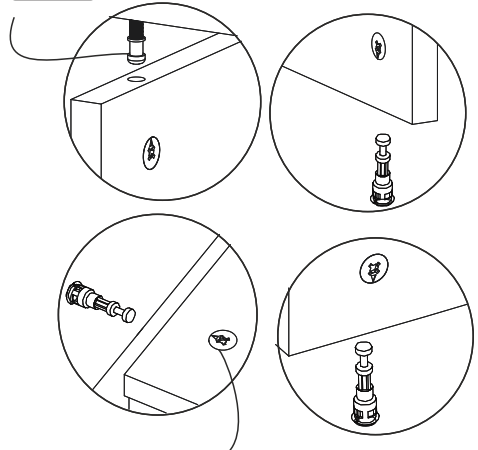

## AKSESUAR LİSTESİ / Accessory List

Bu modülün kurulumu için gerekli olan araçlar.  
The necessary tools (not included)

<b>A01</b> Minifix Gövde  27x	<b>A02</b> Minifix Mil  27x	<b>A04</b> Minifix Tapa  27x	<b>A10</b> 3,5x18 YHB Vida  24x	<b>A28</b> Arkalık Çivisi  30x
<b>A11</b> Tam Deve Boynu Menteşe  4x	<b>A13</b> Minifix Atlığı  4x	<b>A14</b> M4x22 Kulp Vidası  4x	<b>K48</b> BORU KULP  2x	<b>A09</b> 4x50 YHB Vida  7x
<b>A08</b> Ø8 Lik Dubel  7x	<b>A48</b> -L- dolap askı aparatı  4x			

## PARÇA KODLAMA / GENERAL VIEW

**A02**

Minifix Mil

**A01**

Minifix Gövde

**+2**

**A02** Minifix Mil

**A01**