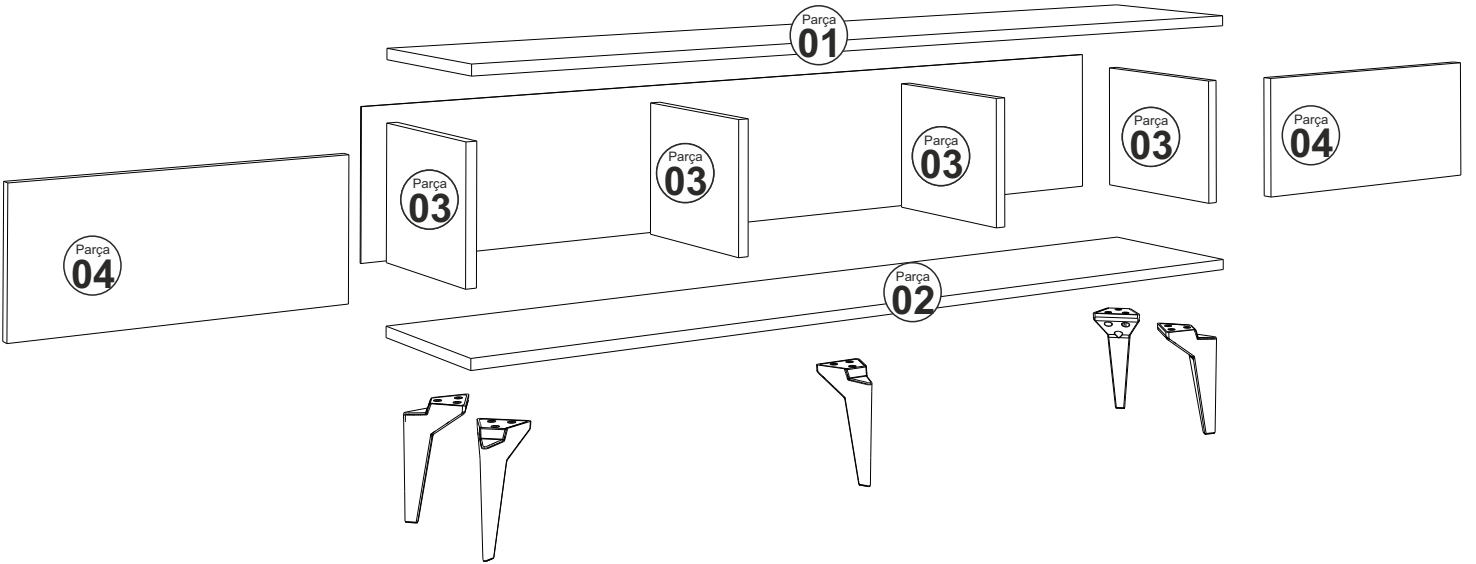

PARÇA KODLAMA / GENERAL VIEW