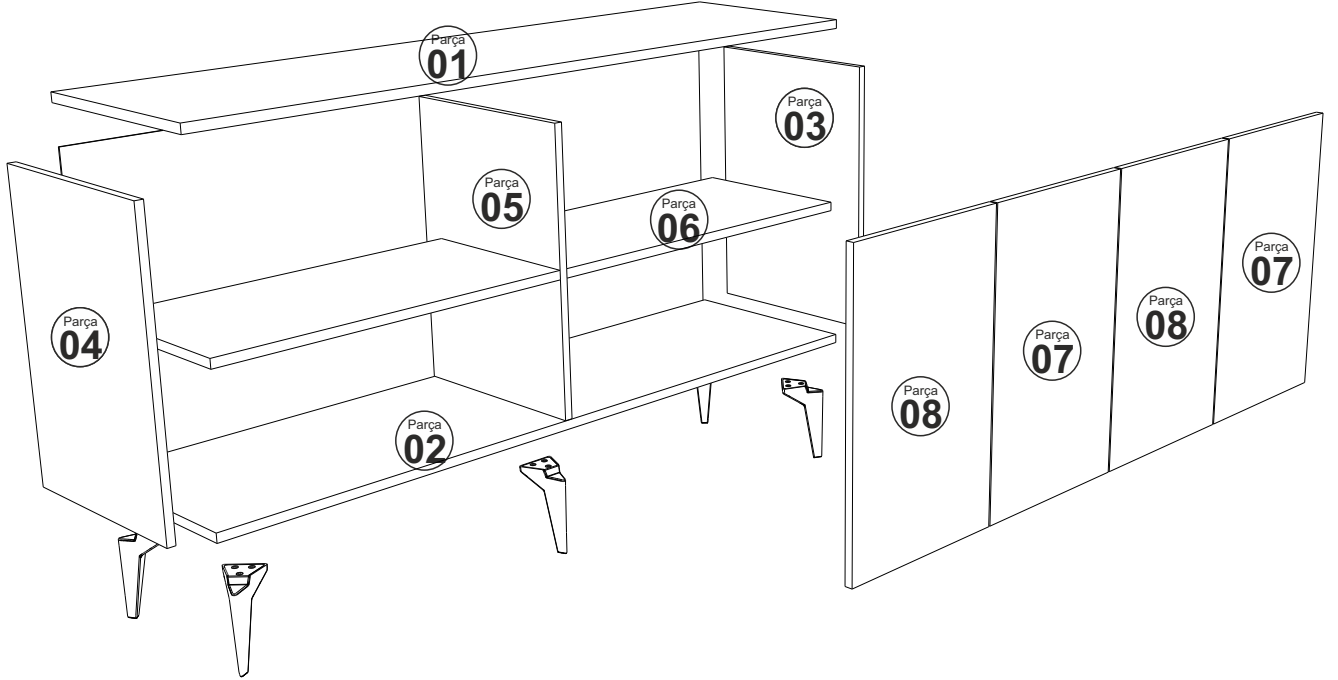

PARÇA KODLAMA / GENERAL VIEW