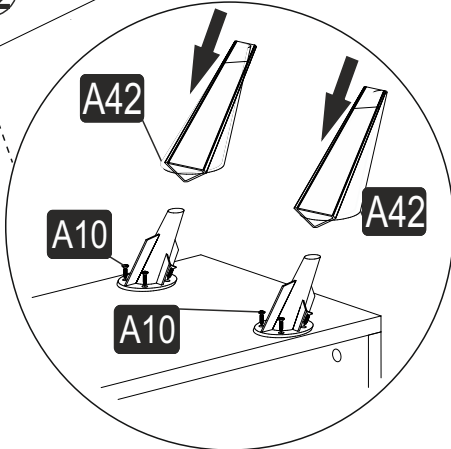

PARÇA KODLAMA / GENERAL VIEW

Minifix Mil

A02

Arkalık Çivisi

A28

RAF PİMİ

A40

MENTEŞE AYAR VİDASI

A14 M4x22 Kulp Vidası

A45 Romeda düz kulp

A41 Yarım deve menteşe