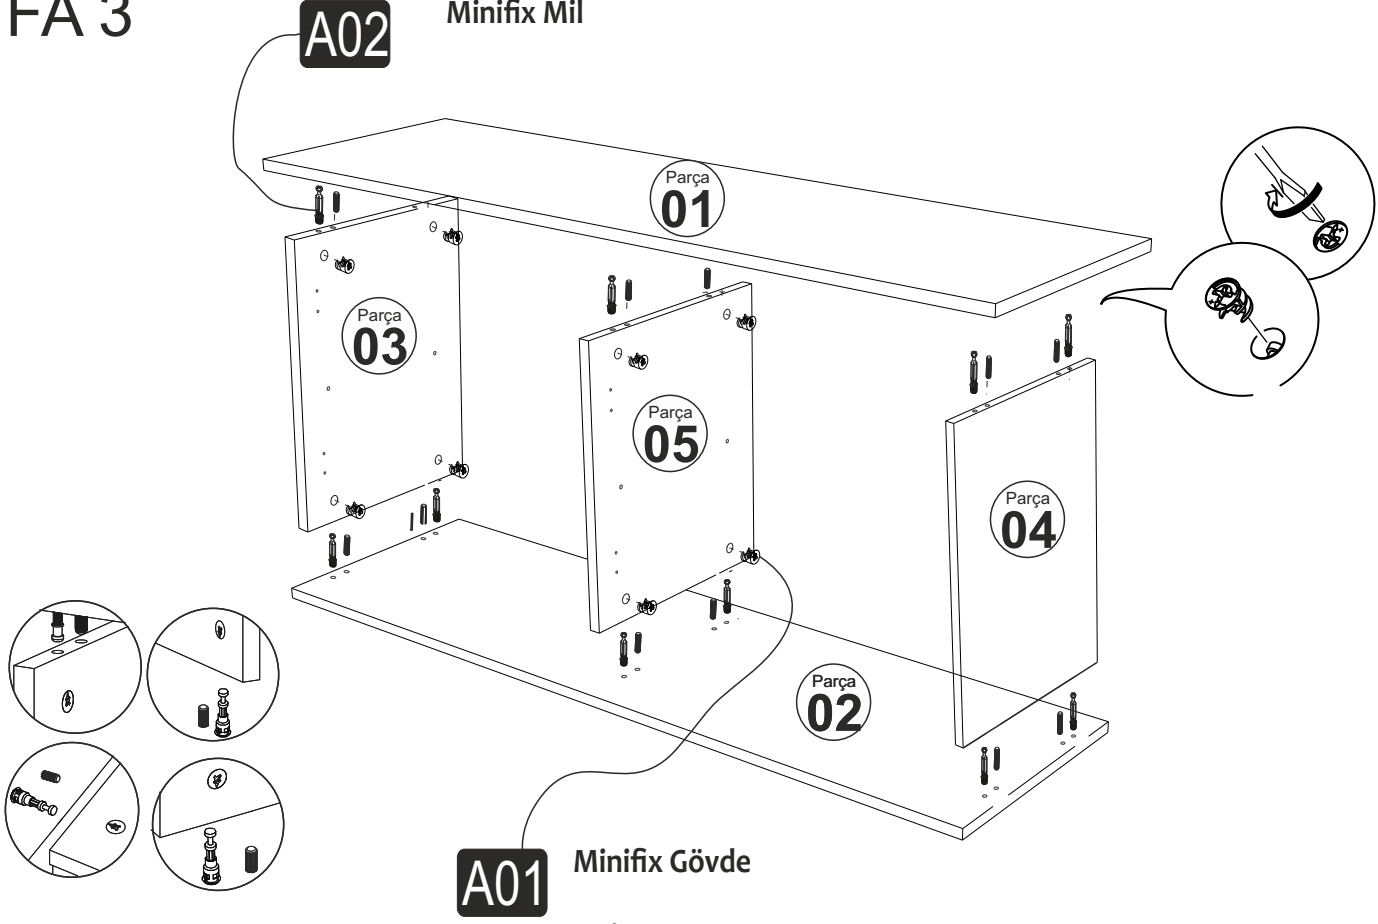

VENESSA KONSOL

MONTAJ VE KULLANIM KLAVUZU

ASSEMBLY MANUEL

SAYFA 2

Bu modül iki kişi tarafından kurulmalıdır.
This unit should be assembled by two persons.

AKSESUAR LİSTESİ / Accessory List

Bu modülün kurulumu için gerekli olan araçlar.
The necessary tools (not included)

A01 Minifix Gövde  12x	A02 Minifix Mil  12x	A41 Yarım deve menteşe  4x	A04 Minifix Tapa Değişken  12x	A10 3,5x18 YHB Vida  32x
A52 ELEGANS AYAK  5x	A12 Düz Menteşe  4x	A13 Menteşe Atlığı  8x	A40 RAF PİMİ  8x	A28 Arkalık Çivisi  36x
A45 Ramada düz kulp  4x	A14 M4x22 Kulp Vidası  8x	A29 3,5x30 YHB vida AYAK MOTAJI İÇİN  15x		

PARÇA KODLAMA / GENERAL VIEW

Minifix Mil

A02

Arkalık Çivisi

A28

RAF PİMİ

A40

MENTEŞE AYAR VİDASI

A14 M4x22 Kulp Vidası

A45 Romeda düz kulp

A41 Yarım deve menteşe