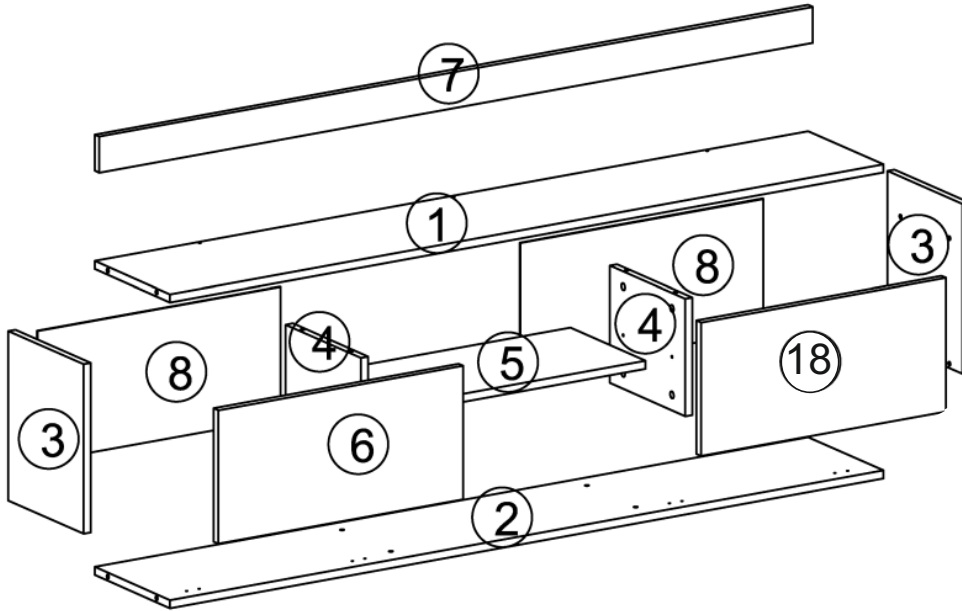

JUNES TV ALT MODÜL ÜNİTESİ

MONTAJ VE KULLANIM KLAVUZU ASSEMBLY MANUEL

Bu modülün kurulumu için gerekli olan araçlar.
The necessary tools (not included)

Bu modül iki kişi tarafından kurulmalıdır.
This unit should be assembled by two persons.

AKSESUAR LİSTESİ ACCESSORY LIST

A01 Minifix Gövde  16x	A02 Minifix Mil  16x	A12 Düz Mentеше  4x	A13 Mentеше Altlığı  4x	A42 PRAMİT AYAK (20 CM) (SİYAH-ALTIN) (BEYAZ-ALTIN) Değişken 6x
A10 3,5x18 YHB Vida  40x	K48 BORU KULP  2x	A14 M4x22 Kulp Vidası  4x	A28 Arkalık Çivisi  30x	A04 Miç Tapa Değişken 16x
A40 Raf Pimi  8x				