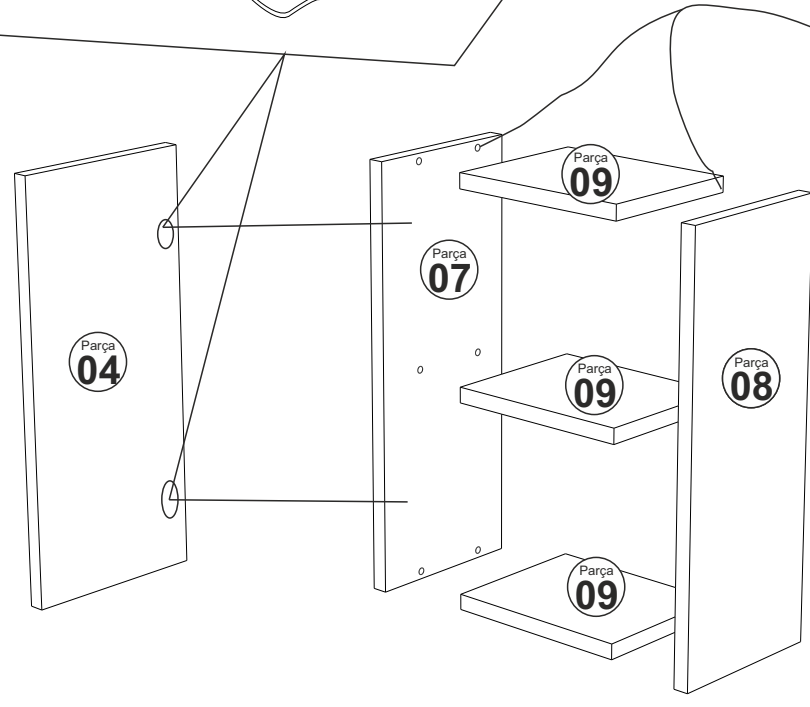

A02

Minifix Mil

A01

Minifix Gövde

+2

A02

Minifix Mil

A01

Minifix Gövde