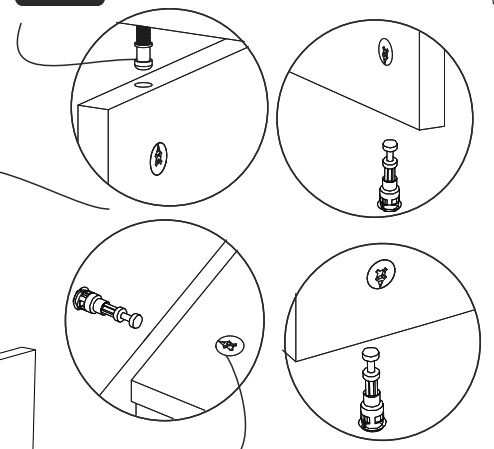

A02

Minifix Mil

A01

Minifix Gövde