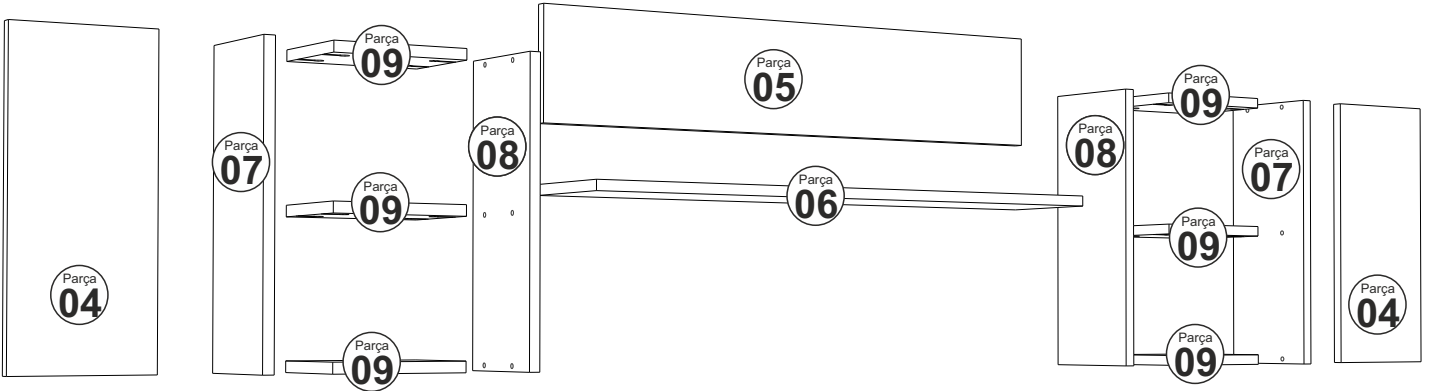

PARÇA KODLAMA / GENERAL VIEW