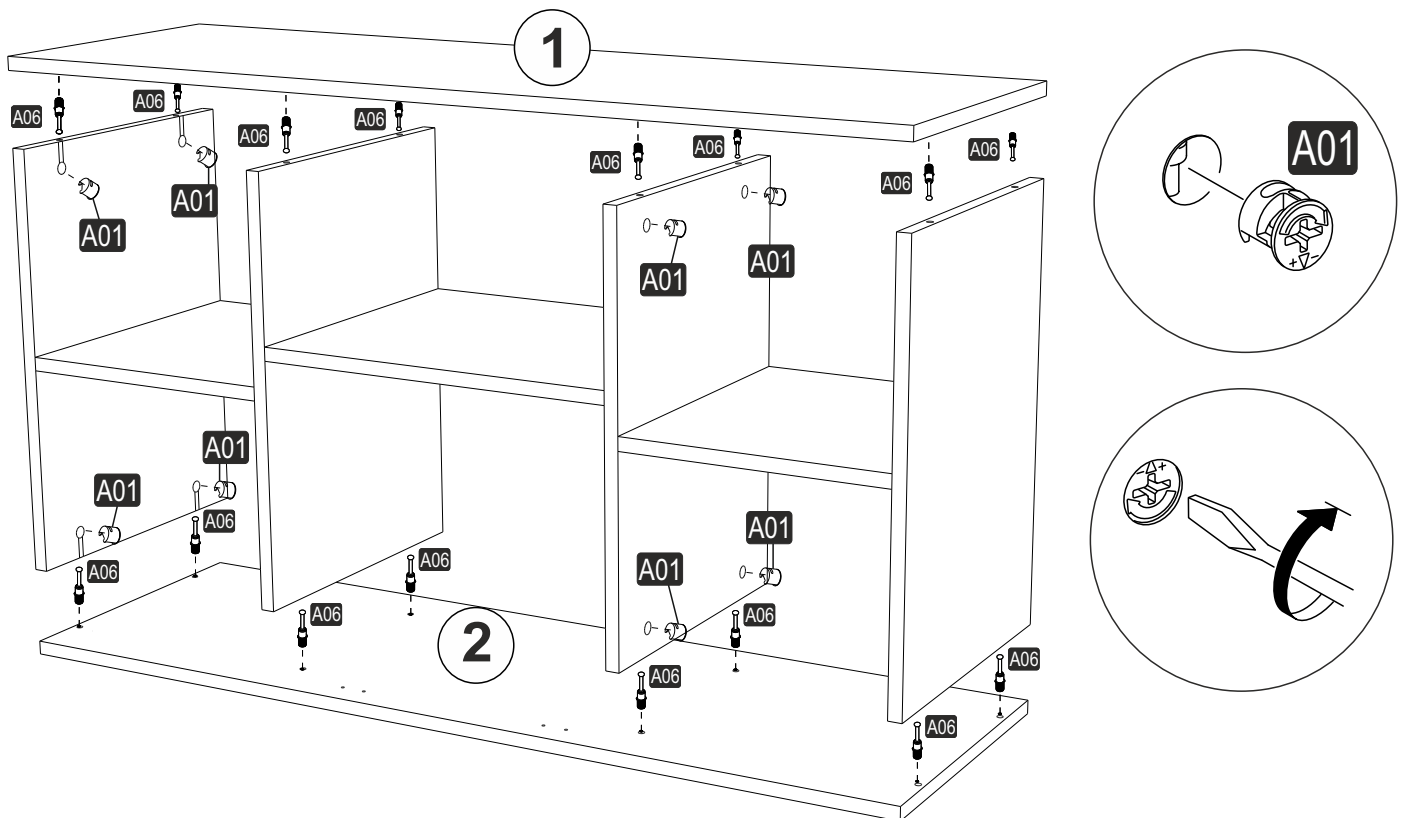

# ACCESSORY LIST

<b>A06</b> Minifix M8  <b>28x</b>	<b>A01</b> Minifix G18  <b>28x</b>	<b>A28</b> AC  <b>36x</b>	<b>A13</b> MA  <b>6x</b>	<b>A12</b> DM  <b>6x</b>
<b>A04</b> Minifix Tapa  <b>28x</b>	<b>A49</b> KLPVD  <b>3x</b> 20mm	<b>A10</b> 3,5x18  <b>24x</b>	<b>A52</b> ELEGANS AYAK  <b>4x</b>	<b>A50</b> ZİRVE KULP  <b>3x</b>
<b>A29</b> 3,5x30 YHB vida  <b>12x</b>				

## GENERAL VIEW

1

2

3

4