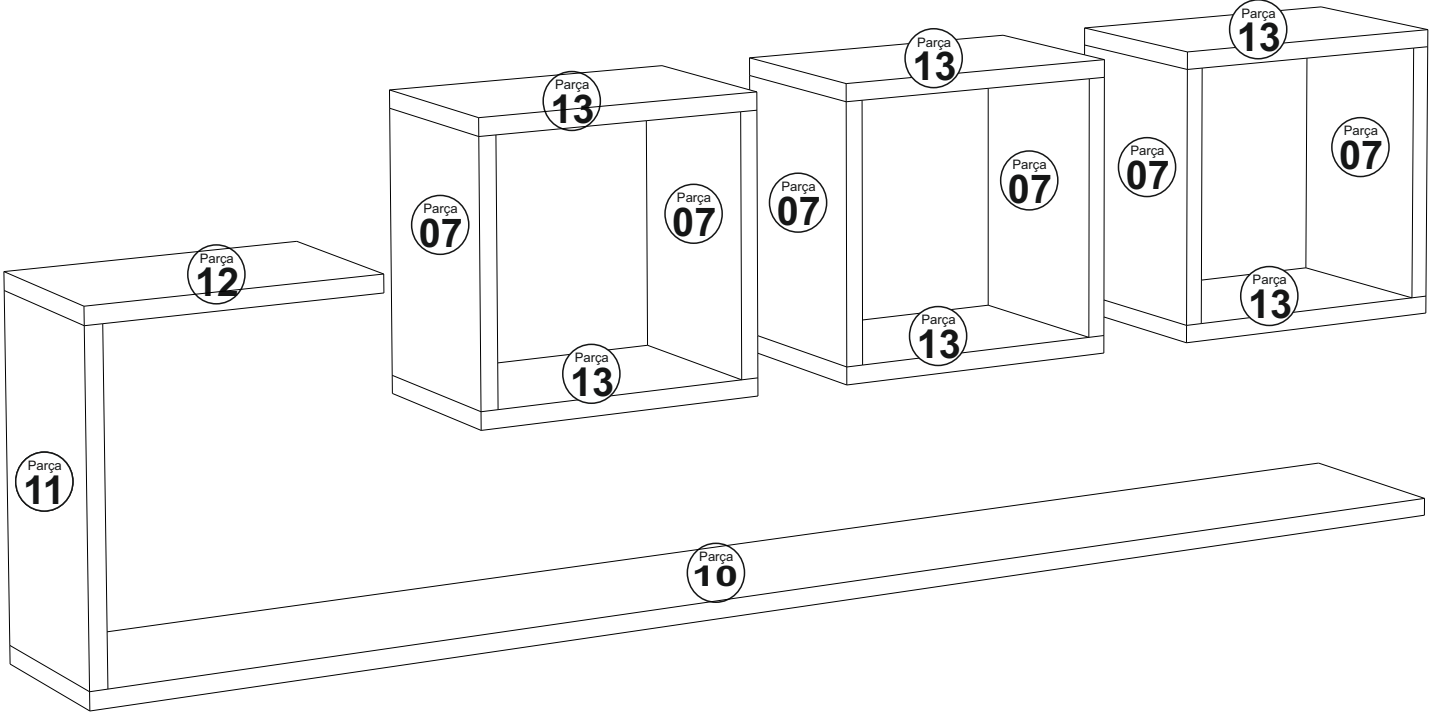

CALVIN TV RAF

MONTAJ VE KULLANIM KLAVUZU ASSEMBLY MANUEL

SAYFA 2

Bu modül iki kişi tarafından kurulmalıdır.
This unit should be assembled by two persons.

AKSESUAR LİSTESİ / Accessory List

Bu modülün kurulumu için gerekli olan araçlar.
The necessary tools (not included)

A01 Minifix Gövde  28x	A02 Minifix Mil  28x	A04 Minifix Tapa  Değişken 28x	A10 3,5x18 YHB Vida  18x	A48 -L- dolap askı aparatı  2x
A08 Ø8 Lik Dubel  9x	A09 4x50 YHB Vida  9x	A60 LED IŞIK  3x		

PARÇA KODLAMA / GENERAL VIEW