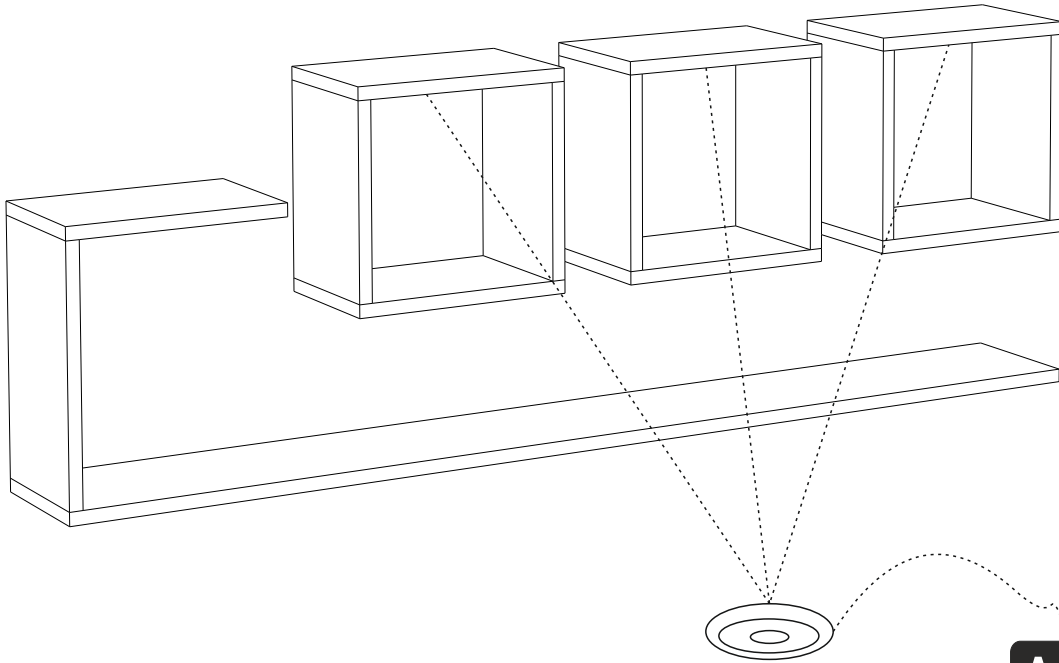

SAYFA 4

A60

LED IŞIK