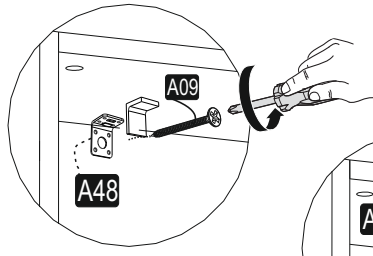

SAYFA 4

A60

LED IŞIK