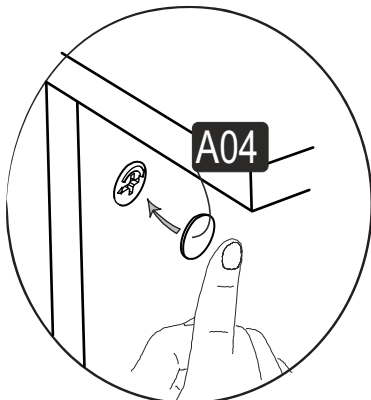

A01 Minifix Gvde

A02 Minifix Mil

A04