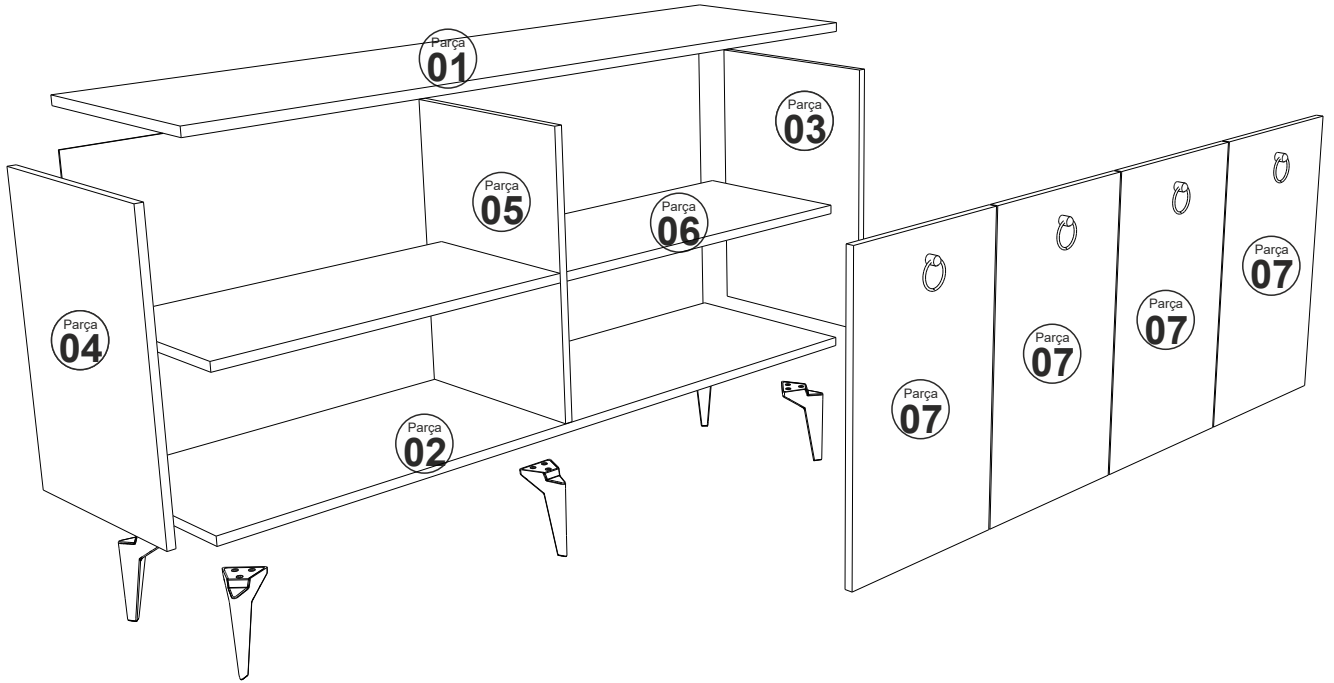

JUNES KONSOL

MONTAJ VE KULLANIM KLAVUZU ASSEMBLY MANUEL

SAYFA 2

Bu modül iki kişi tarafından kurulmalıdır.
This unit should be assembled by two persons.

AKSESUAR LİSTESİ / Accessory List

Bu modülün kurulumu için gerekli olan araçlar.
The necessary tools (not included)

A01 Minifix Gövde  12x	A02 Minifix Mil  12x	A29 3,5x30 YHB vida  AYAK MOTAJI İÇİN 15x	A04 Minifix Tapa  Değişken 12x	A10 3,5x18 YHB Vida  32x
A52 ELEGANS AYAK  5x	A12 Düz Mentеше  4x	A13 Mentеше Atlığı  8x	A40 RAF PİMİ  8x	A28 Arkalık Çivisi  36x
K48 BORU KULP  4x	A14 M4x22 Kulp Vidası  4x	PARÇA KODLAMA / GENERAL VIEW		
A41 Yarım deve menteşe  4x				