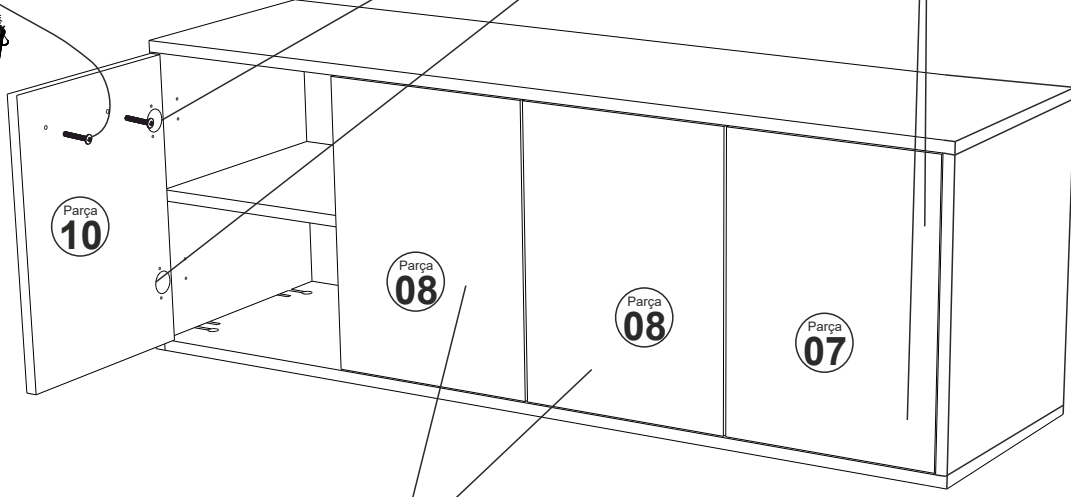

MENTEŞE AYAR VİDASI

A14 M4x22 Kulp Vidası

K48

A41 Yarım deve menteşe