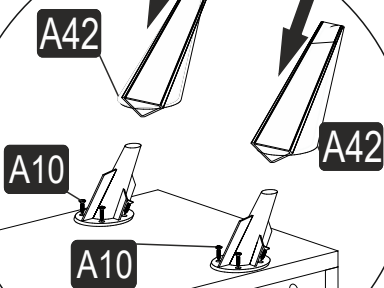

Minifix Mil

A02

A01

Minifix Gövde

A28

Arkalık Çivisi

A40

RAF PİMİ