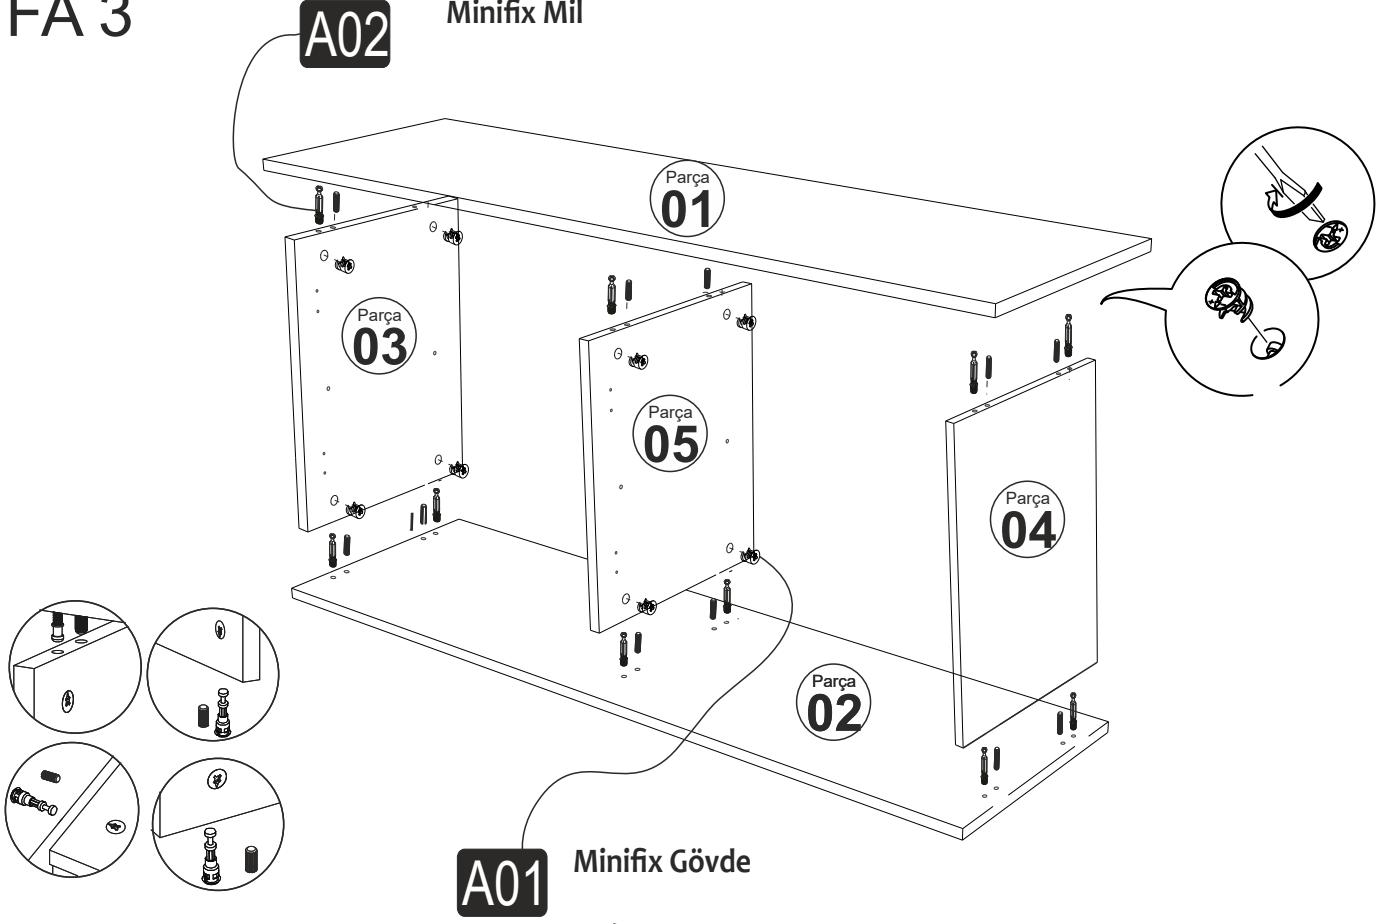

Minifix Mil

A02

A01

Minifix Gövde

A28

Arkalık Çivisi