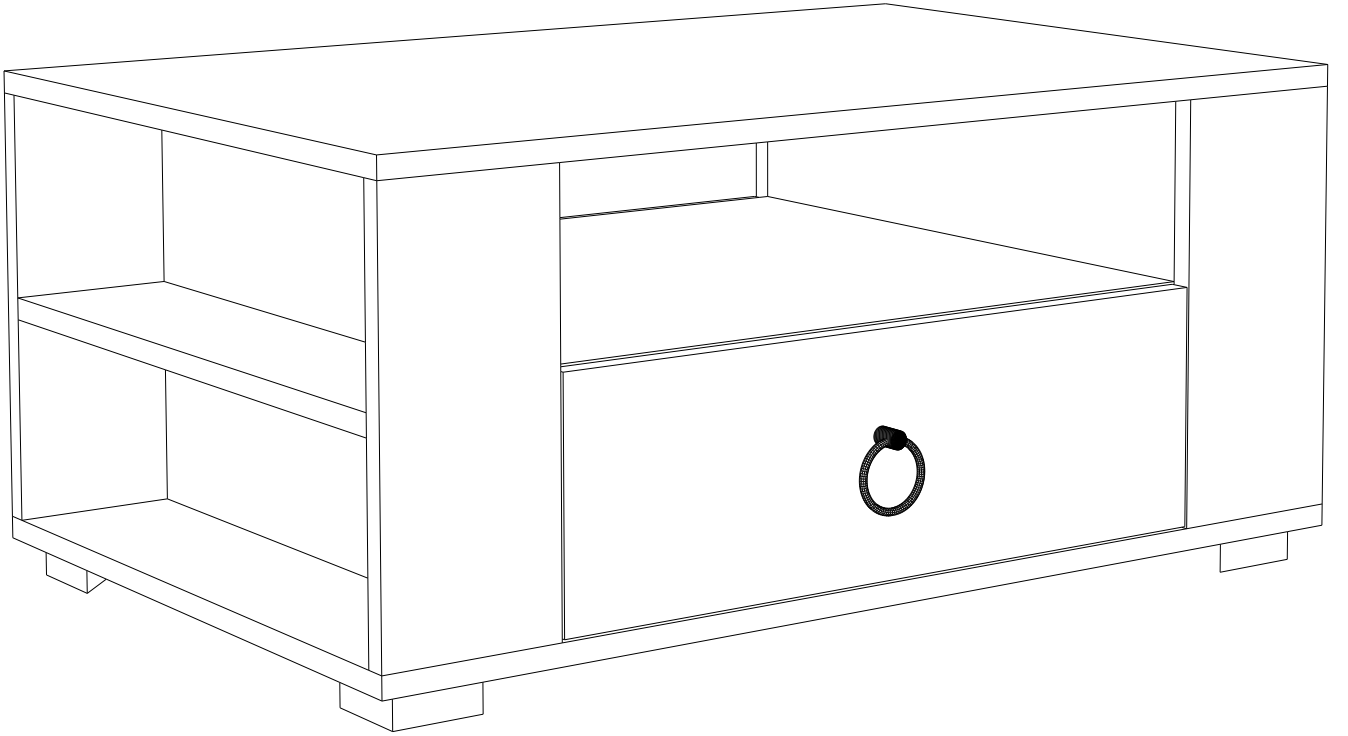

CALVIN ORTA SENPA

MONTAJ VE KULLANIM KLAVUZU

ASSEMBLY MANUEL

SAYFA 2

Bu modül iki kişi tarafından kurulmalıdır.
This unit should be assembled by two persons.

AKSESUAR LİSTESİ / Accessory List

Bu modülün kurulumu için gerekli olan araçlar.
The necessary tools (not included)