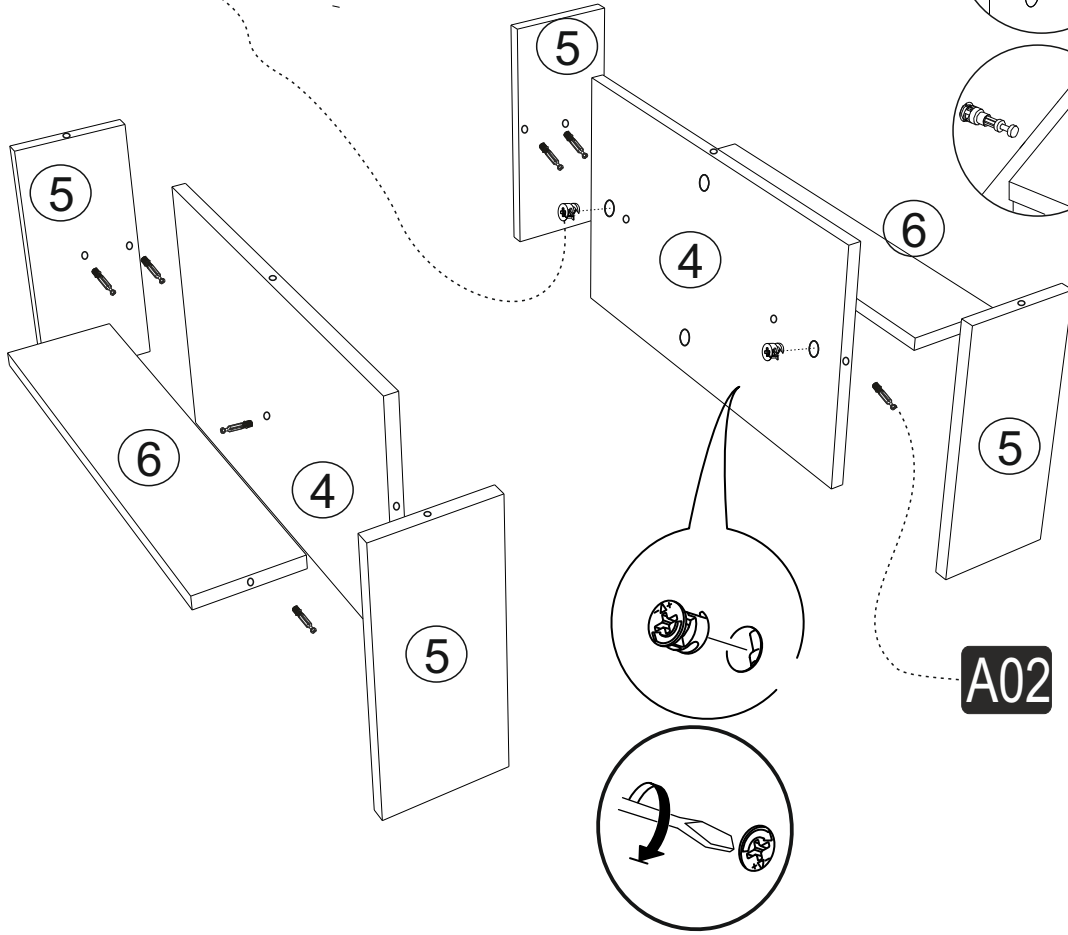

CALVIN ORTA SENPA

MONTAJ VE KULLANIM KLAVUZU

ASSEMBLY MANUEL

SAYFA 2

Bu modül iki kişi tarafından kurulmalıdır.
This unit should be assembled by two persons.

AKSESUAR LİSTESİ / Accessory List

Bu modülün kurulumu için gerekli olan araçlar.
The necessary tools (not included)

A01 Minifix Gövde  26x	A02 Minifix Mil  26x	A04 Minifix Tapa Değişken  26x	A20 3,5x20 YHB vida  12x	A10 3,5x18 YHB Vida  16x
A45 Üçgen ayak beyaz  4x	A11 Tam Deve Boynu Mentеше  4x	A13 Mentеше Atlığı  4x	A46 Halka Kulp  2x	A14 M4x22 Kulp Vidası  2x
A52 LED IŞIK  1x				

PARÇA KODLAMA / GENERAL VIEW

A01 Minifix Gövde

A02 Minifix Mil

A02 Minifix Mil

A01 Minifix Gövde

A02

Minifix Mil

A01