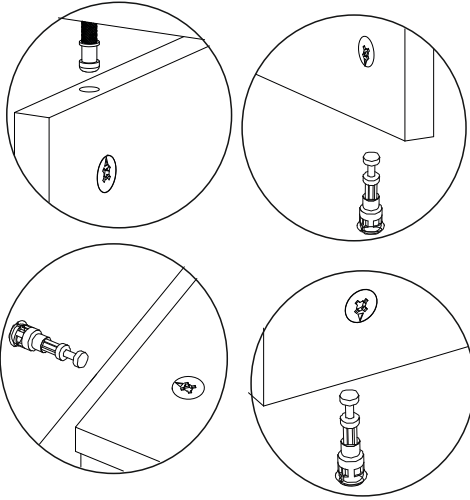

A02 Minifix Mil