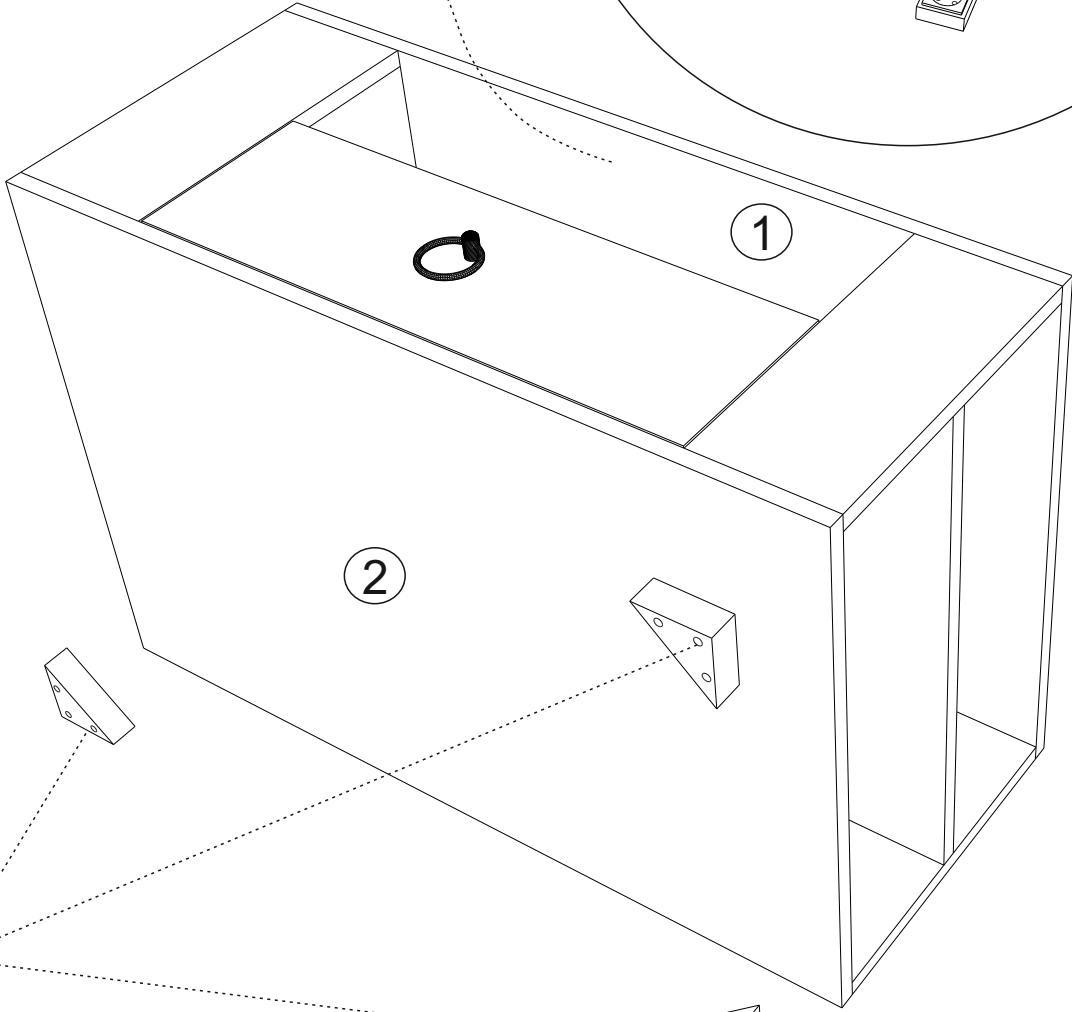

Minifix Gövde

MENTEŞE AYAR VİDASI

A14 M4x22 Kulp Vidası

A46 Halka Kulp

A52 LED IŞIK

A20

3,5x20 YHB vida

A45