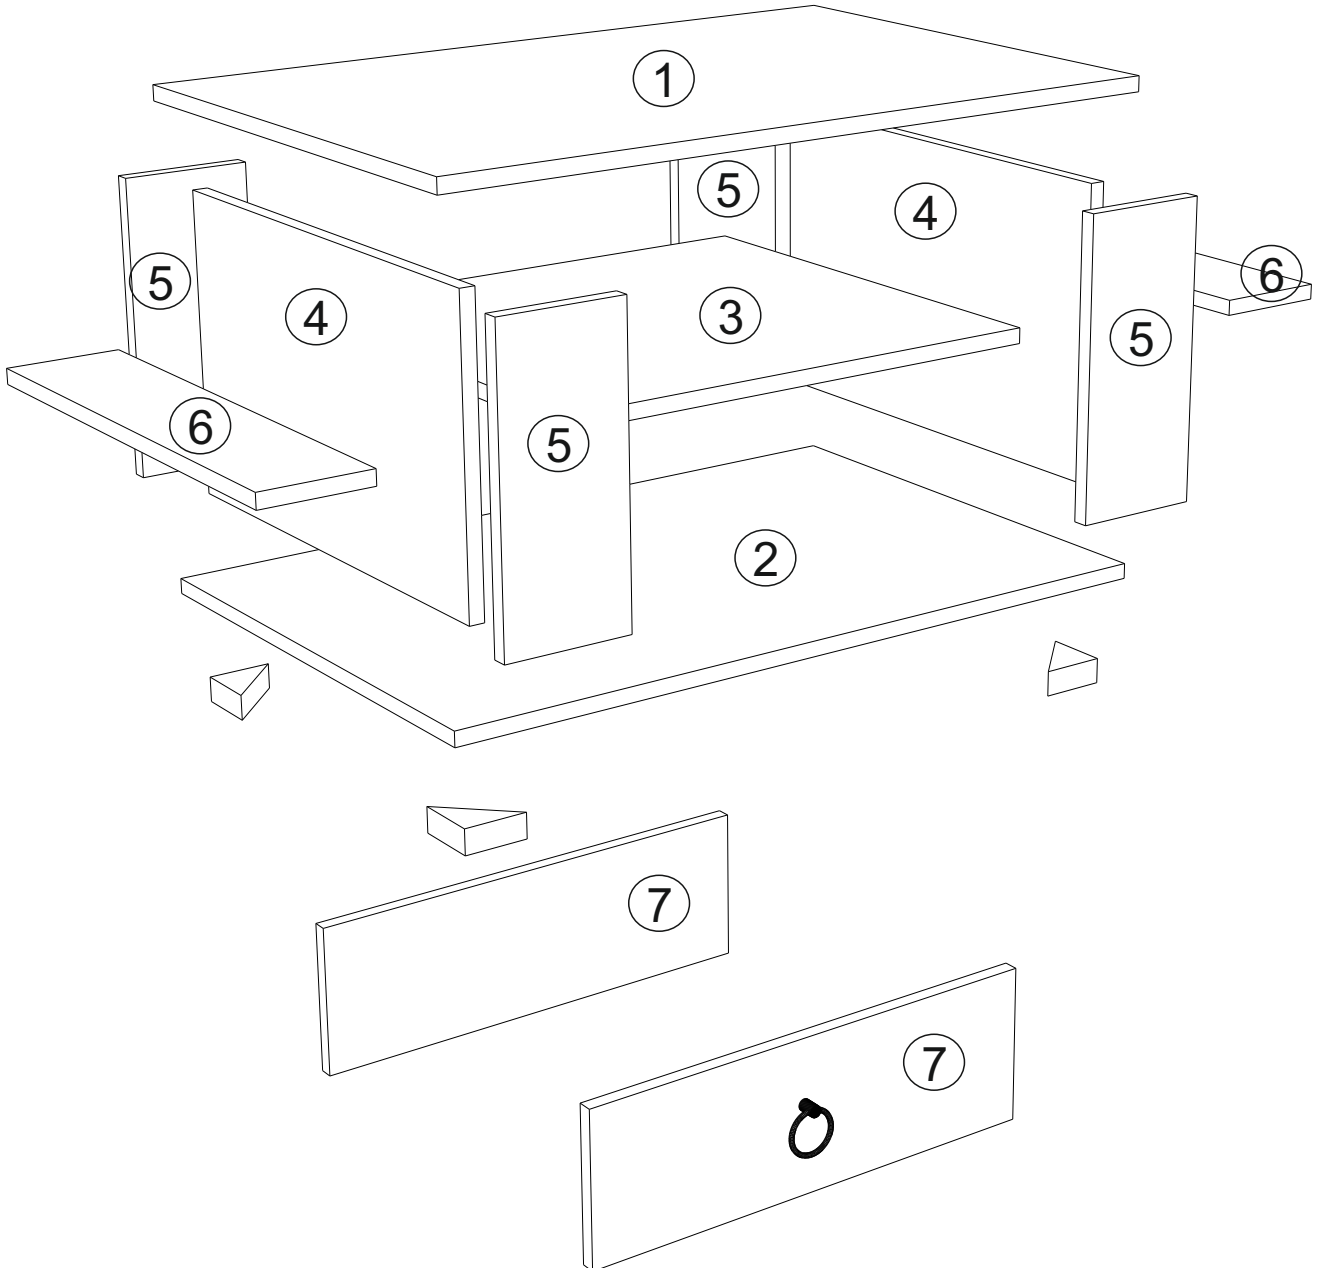

PARÇA KODLAMA / GENERAL VIEW