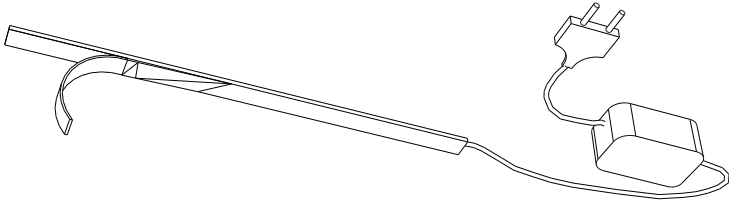

Minifix Gövde

MENTEŞE AYAR VİDASI

A14 M4x22 Kulp Vidası

A46 Halka Kulp

A52 LED IŞIK

A20

3,5x20 YHB vida

A45