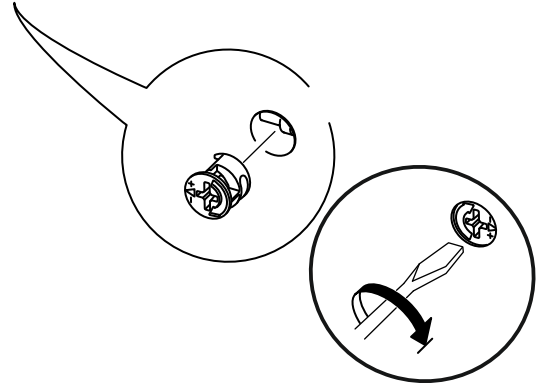

A01

Minifix Gövde