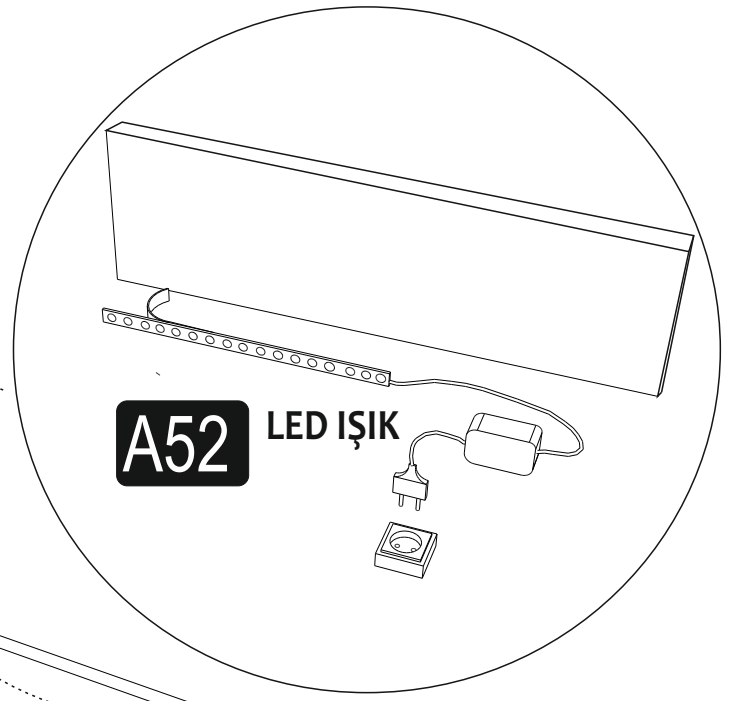

Minifix Gövde

MENTEŞE AYAR VİDASI

A14 M4x22 Kulp Vidası

A46 Halka Kulp

A52 LED IŞIK

A20

3,5x20 YHB vida

A45