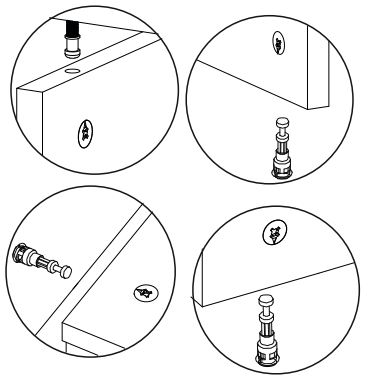

A01 Minifix Gövde