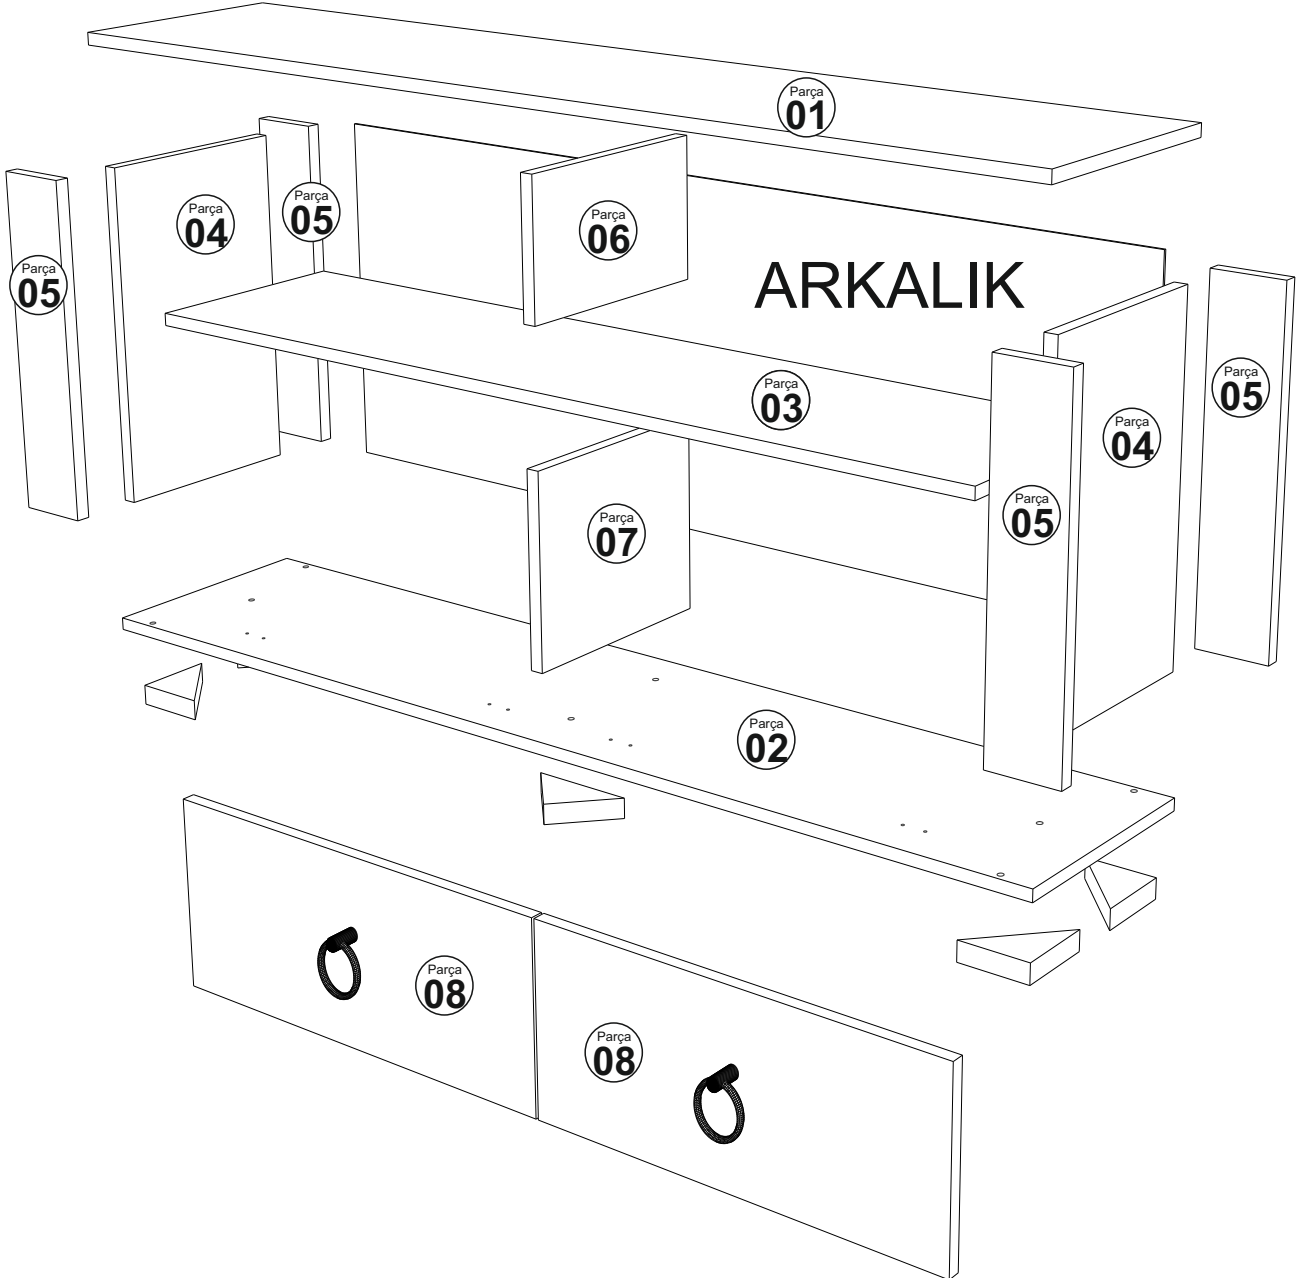

CALVIN TV ALT

MONTAJ VE KULLANIM KLAVUZU

ASSEMBLY MANUEL

SAYFA 2

Bu modül iki kişi tarafından kurulmalıdır.
This unit should be assembled by two persons.

AKSESUAR LİSTESİ / Accessory List

Bu modülün kurulumu için gerekli olan araçlar.
The necessary tools (not included)

| | | | | |
|--|--|---|---|---|
| A01 Minifix Gövde  32x | A02 Minifix Mil  32x | A04 Minifix Tapa  Değişken 32x | A10 3,5x18 YHB Vida  16x | A46 Halka Kulp  2x |
| A45 Üçgen ayak beyaz  5x | A11 Tam Deve Boynu Mentеше  4x | A13 Mentеше Atlığı  4x | A28 Arkalık Çivisi  30x | A14 M4x22 Kulp Vidası  2x |
| A20 3,5x20 YHB vida  15x | A52 LED IŞIK  1x | PARÇA KODLAMA / GENERAL VIEW | | |