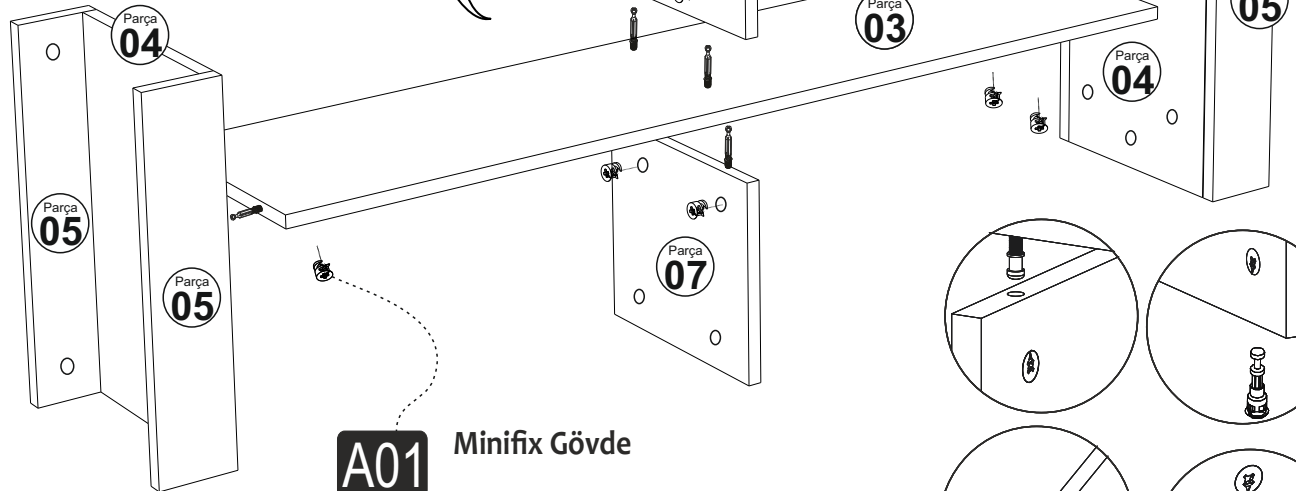

A02

A01

Minifix Gövde

A02

Minifix Mil

A01

Minifix Gövde