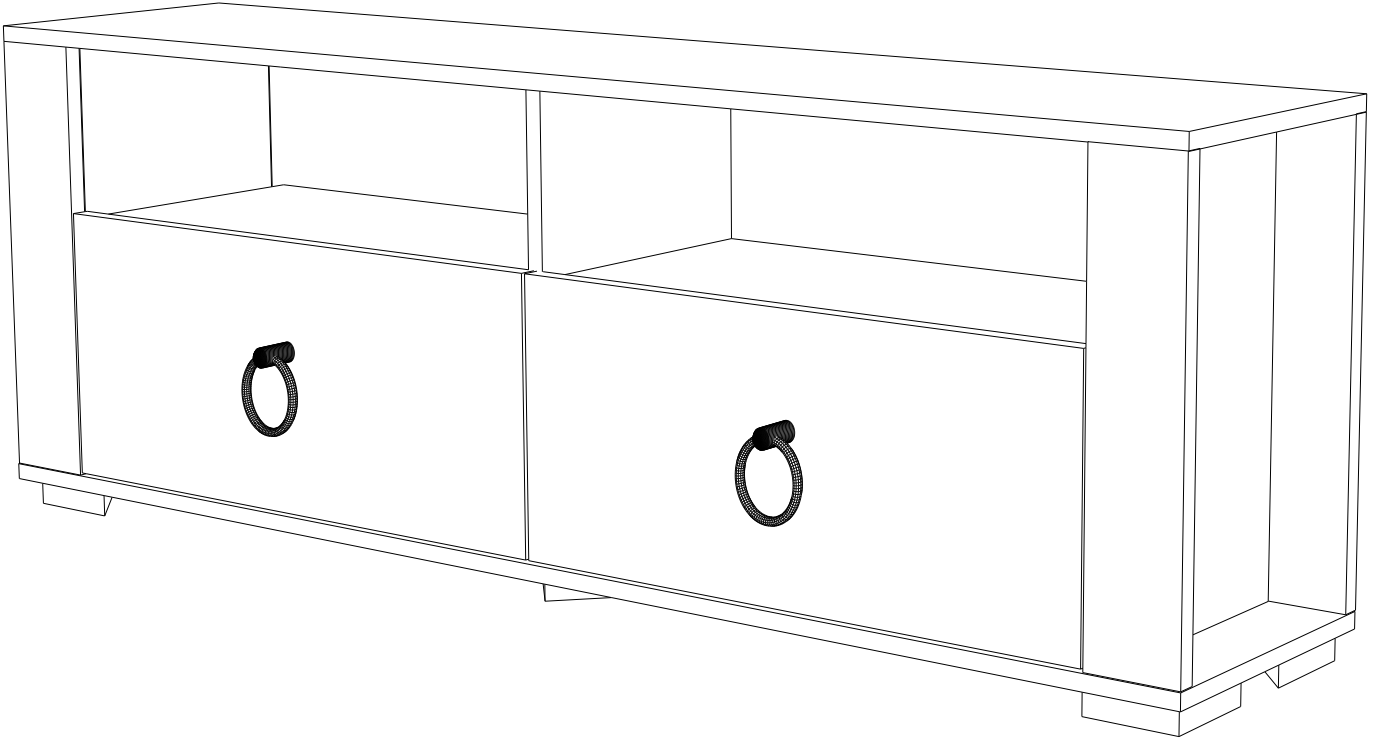

CALVIN TV ALT

MONTAJ VE KULLANIM KLAVUZU

ASSEMBLY MANUEL

SAYFA 2

Bu modül iki kişi tarafından kurulmalıdır.
This unit should be assembled by two persons.

AKSESUAR LİSTESİ / Accessory List

Bu modülün kurulumu için gerekli olan araçlar.
The necessary tools (not included)

| | | | | |
|--|--|---|---|---|
| A01 Minifix Gövde  32x | A02 Minifix Mil  32x | A04 Minifix Tapa  Değişken 32x | A10 3,5x18 YHB Vida  16x | A46 Halka Kulp  2x |
| A45 Üçgen ayak beyaz  5x | A11 Tam Deve Boynu Mentеше  4x | A13 Mentеше Atlığı  4x | A28 Arkalık Çivisi  30x | A14 M4x22 Kulp Vidası  2x |
| A20 3,5x20 YHB vida  15x | A52 LED IŞIK  1x | PARÇA KODLAMA / GENERAL VIEW | | |