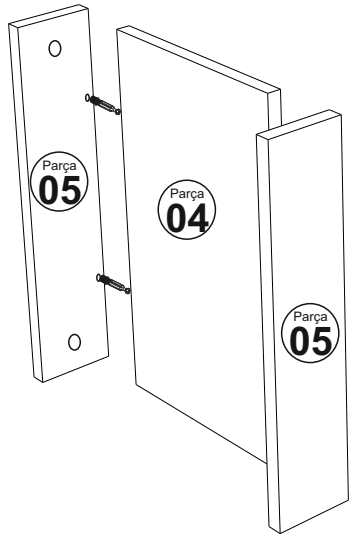

CALVIN TV ALT

MONTAJ VE KULLANIM KLAVUZU

ASSEMBLY MANUEL

SAYFA 2

Bu modül iki kişi tarafından kurulmalıdır.
This unit should be assembled by two persons.

AKSESUAR LİSTESİ / Accessory List

Bu modülün kurulumu için gerekli olan araçlar.
The necessary tools (not included)

| | | | | |
|--|--|---|---|---|
| A01 Minifix Gövde  32x | A02 Minifix Mil  32x | A04 Minifix Tapa  Değişken 32x | A10 3,5x18 YHB Vida  16x | A46 Halka Kulp  2x |
| A45 Üçgen ayak beyaz  5x | A11 Tam Deve Boynu Mentеше  4x | A13 Mentеше Atlığı  4x | A28 Arkalık Çivisi  30x | A14 M4x22 Kulp Vidası  2x |
| A20 3,5x20 YHB vida  15x | A52 LED IŞIK  1x | PARÇA KODLAMA / GENERAL VIEW | | |