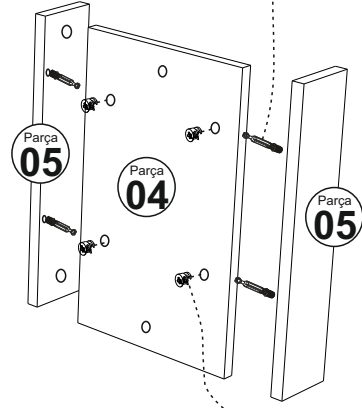

A02

A01

Minifix Gövde

A02

Minifix Mil

A01

Minifix Gövde