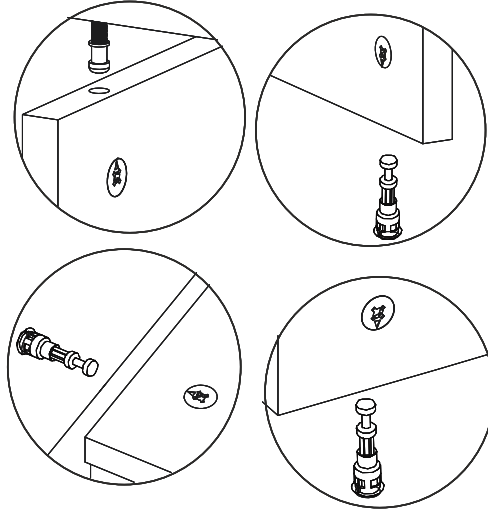

A01

Minifix Gövde