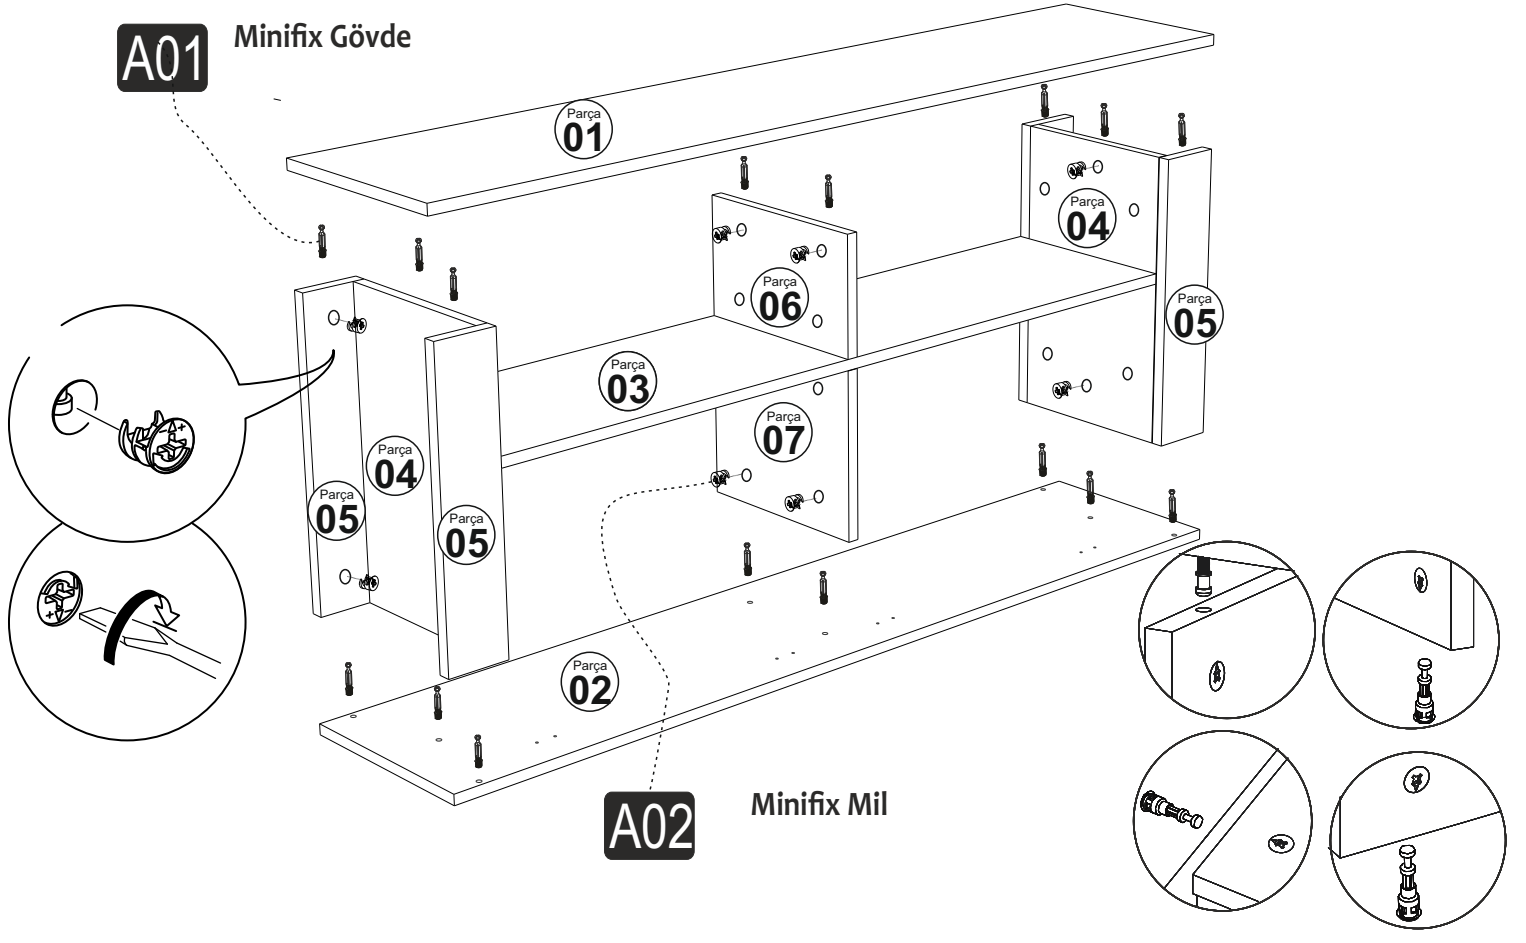

| | | | | |
|--|--|---|---|---|
| A01 Minifix Gövde  32x | A02 Minifix Mil  32x | A04 Minifix Tapa  Değişken 32x | A10 3,5x18 YHB Vida  16x | A46 Halka Kulp  2x |
| A45 Üçgen ayak beyaz  5x | A11 Tam Deve Boynu Mentеше  4x | A13 Mentеше Atlığı  4x | A28 Arkalık Çivisi  30x | A14 M4x22 Kulp Vidası  2x |
| A20 3,5x20 YHB vida  15x | A52 LED IŞIK  1x | PARÇA KODLAMA / GENERAL VIEW | | |

A02

A01

Minifix Gövde

A02

Minifix Mil

A01

Minifix Gövde

A01 Minifix Gövde