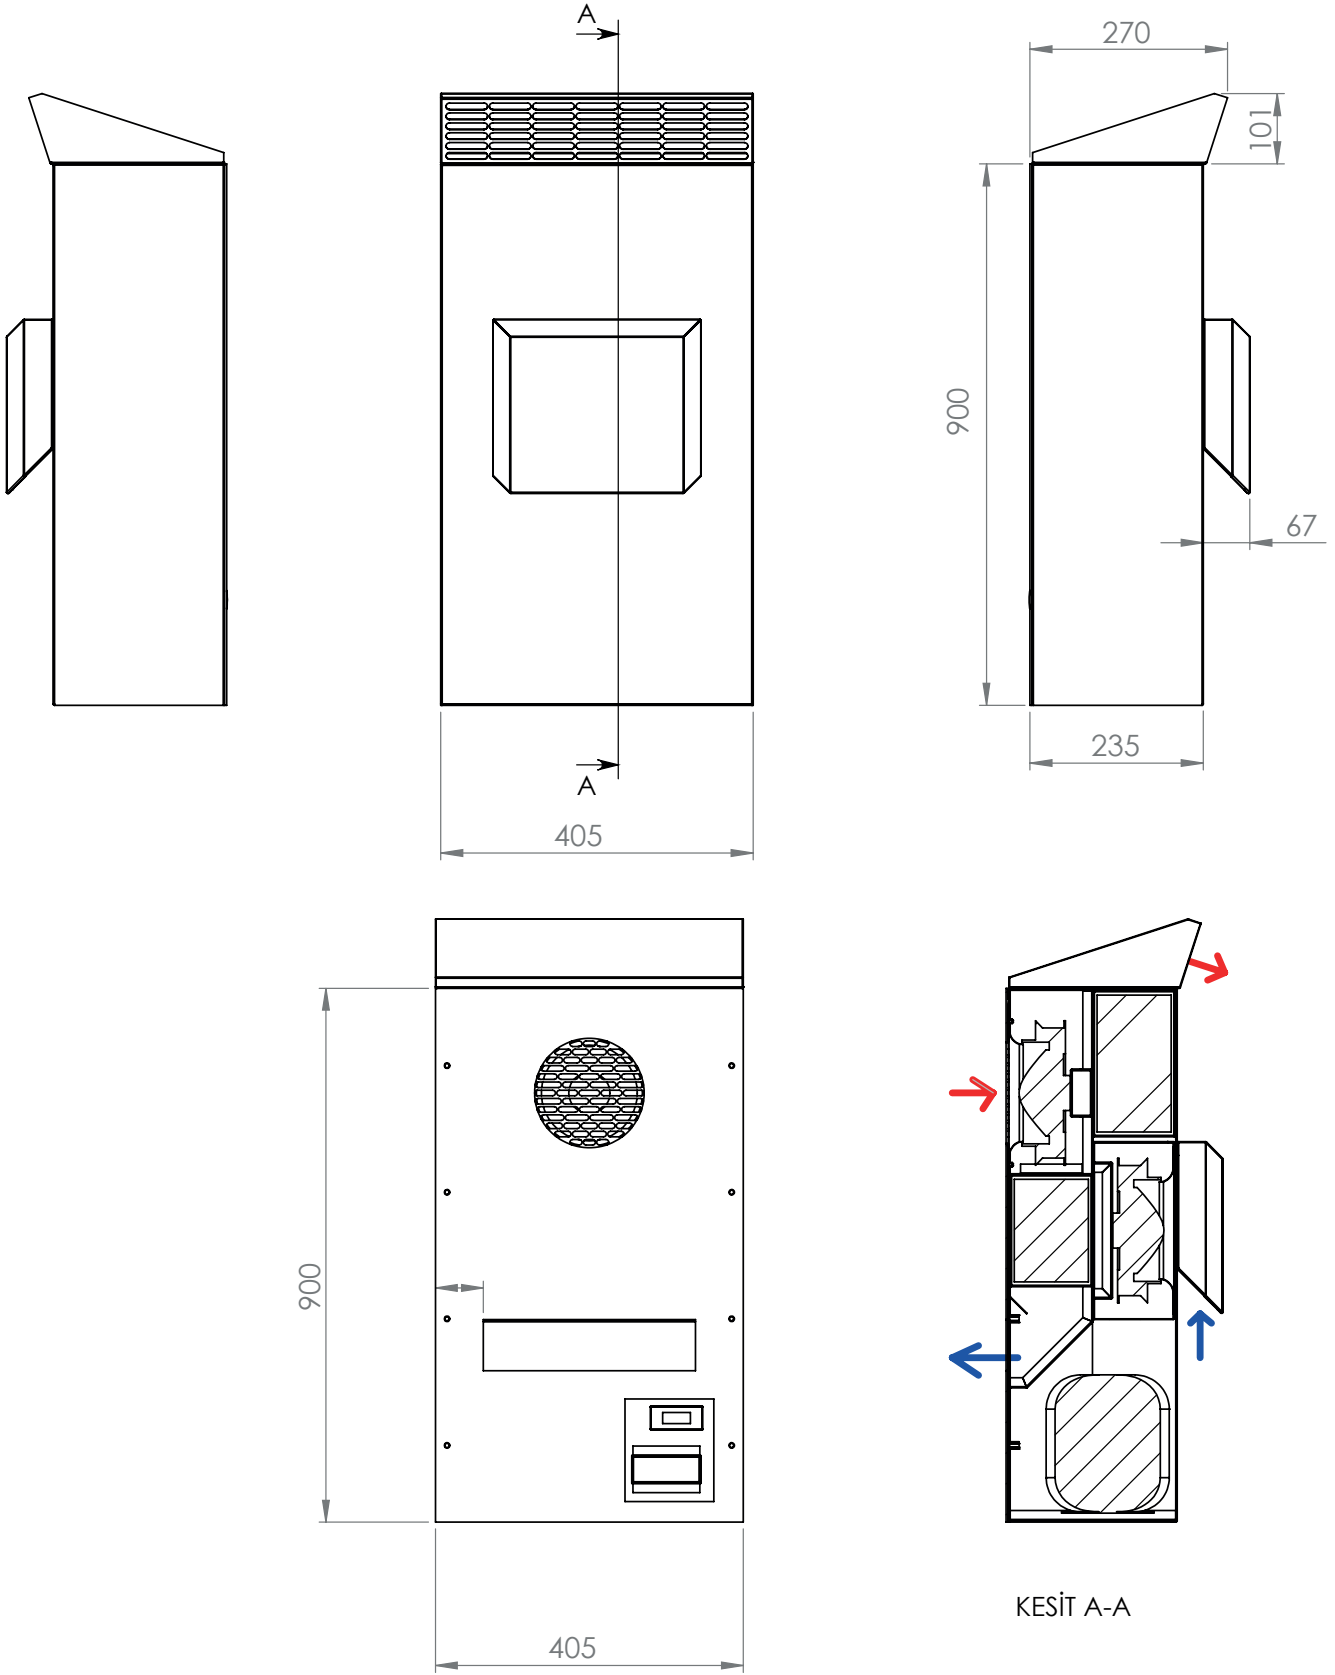

TEKNİK ÇİZİM