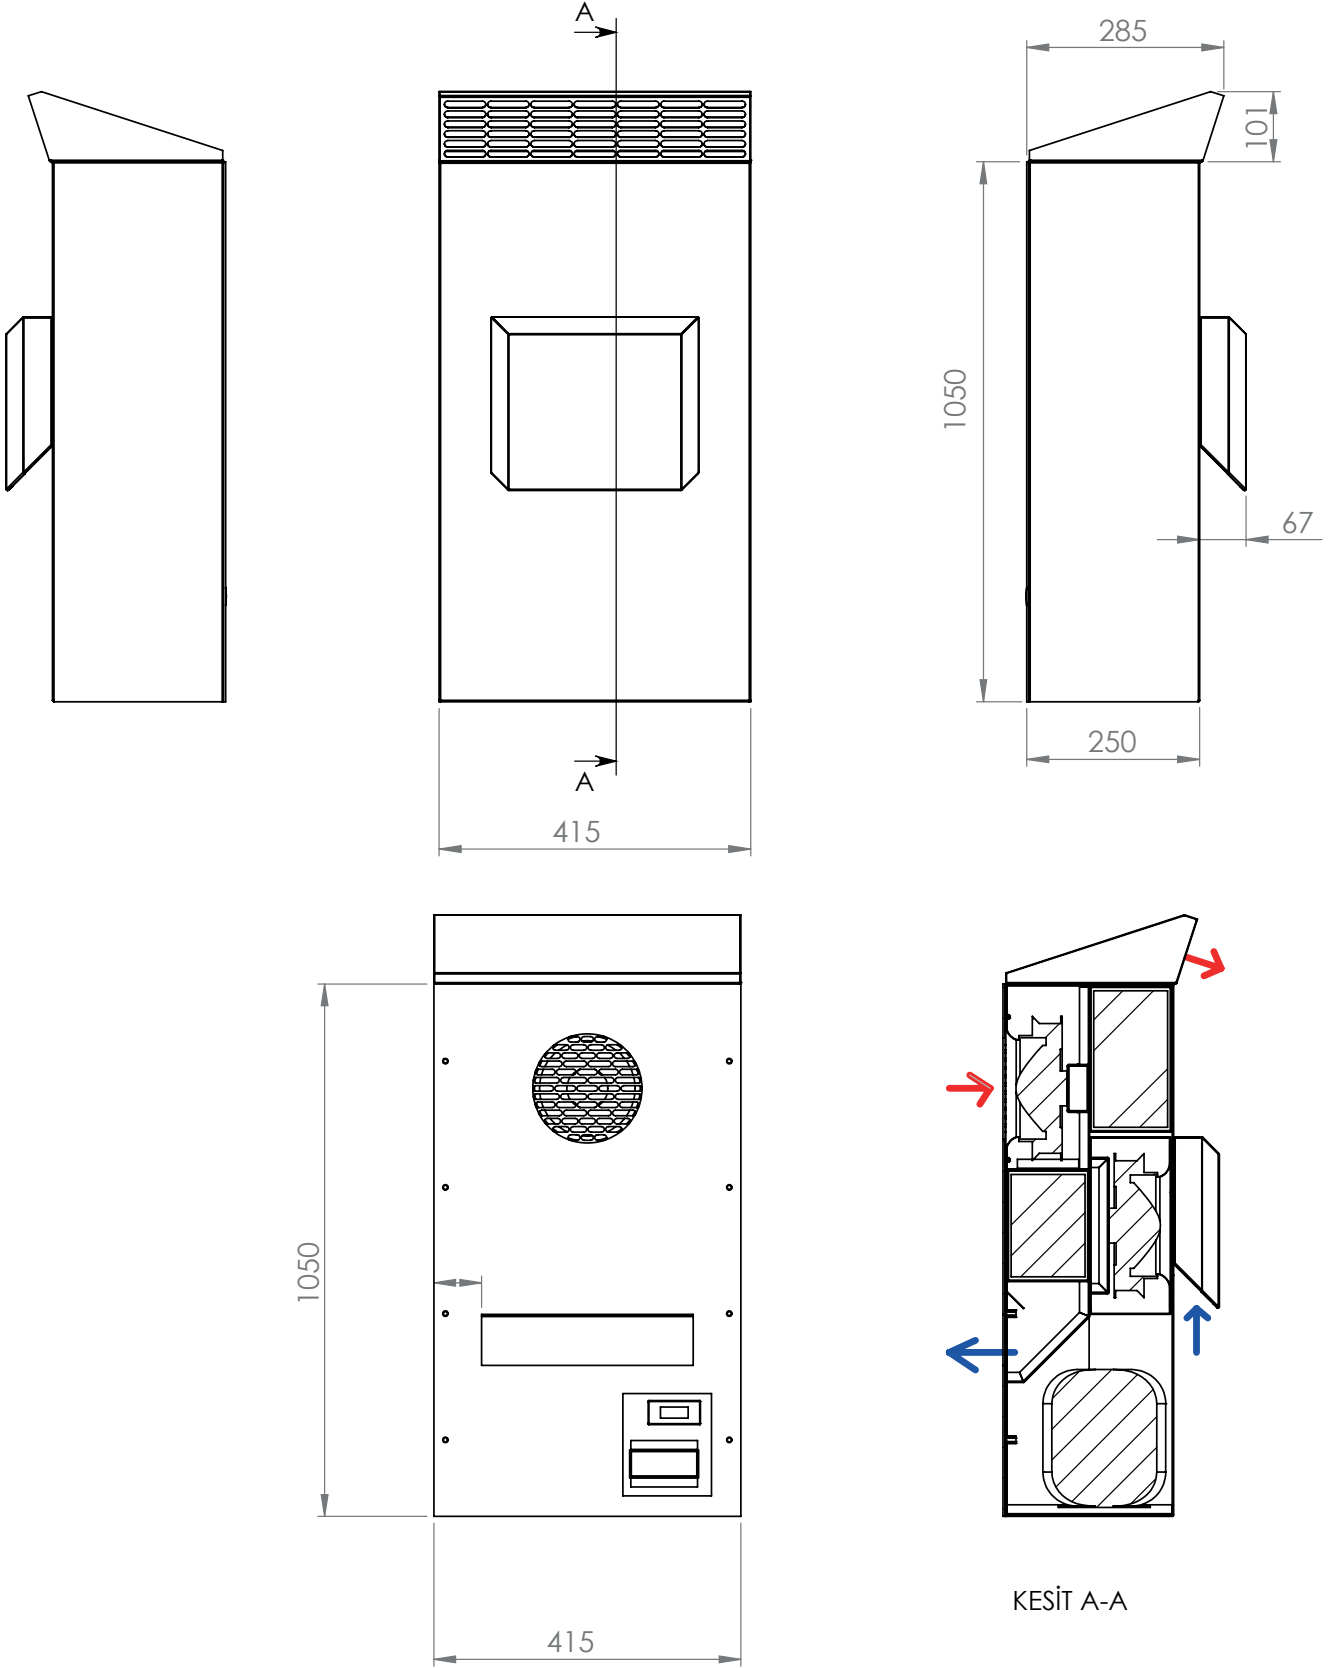

TEKNİK ÇİZİM