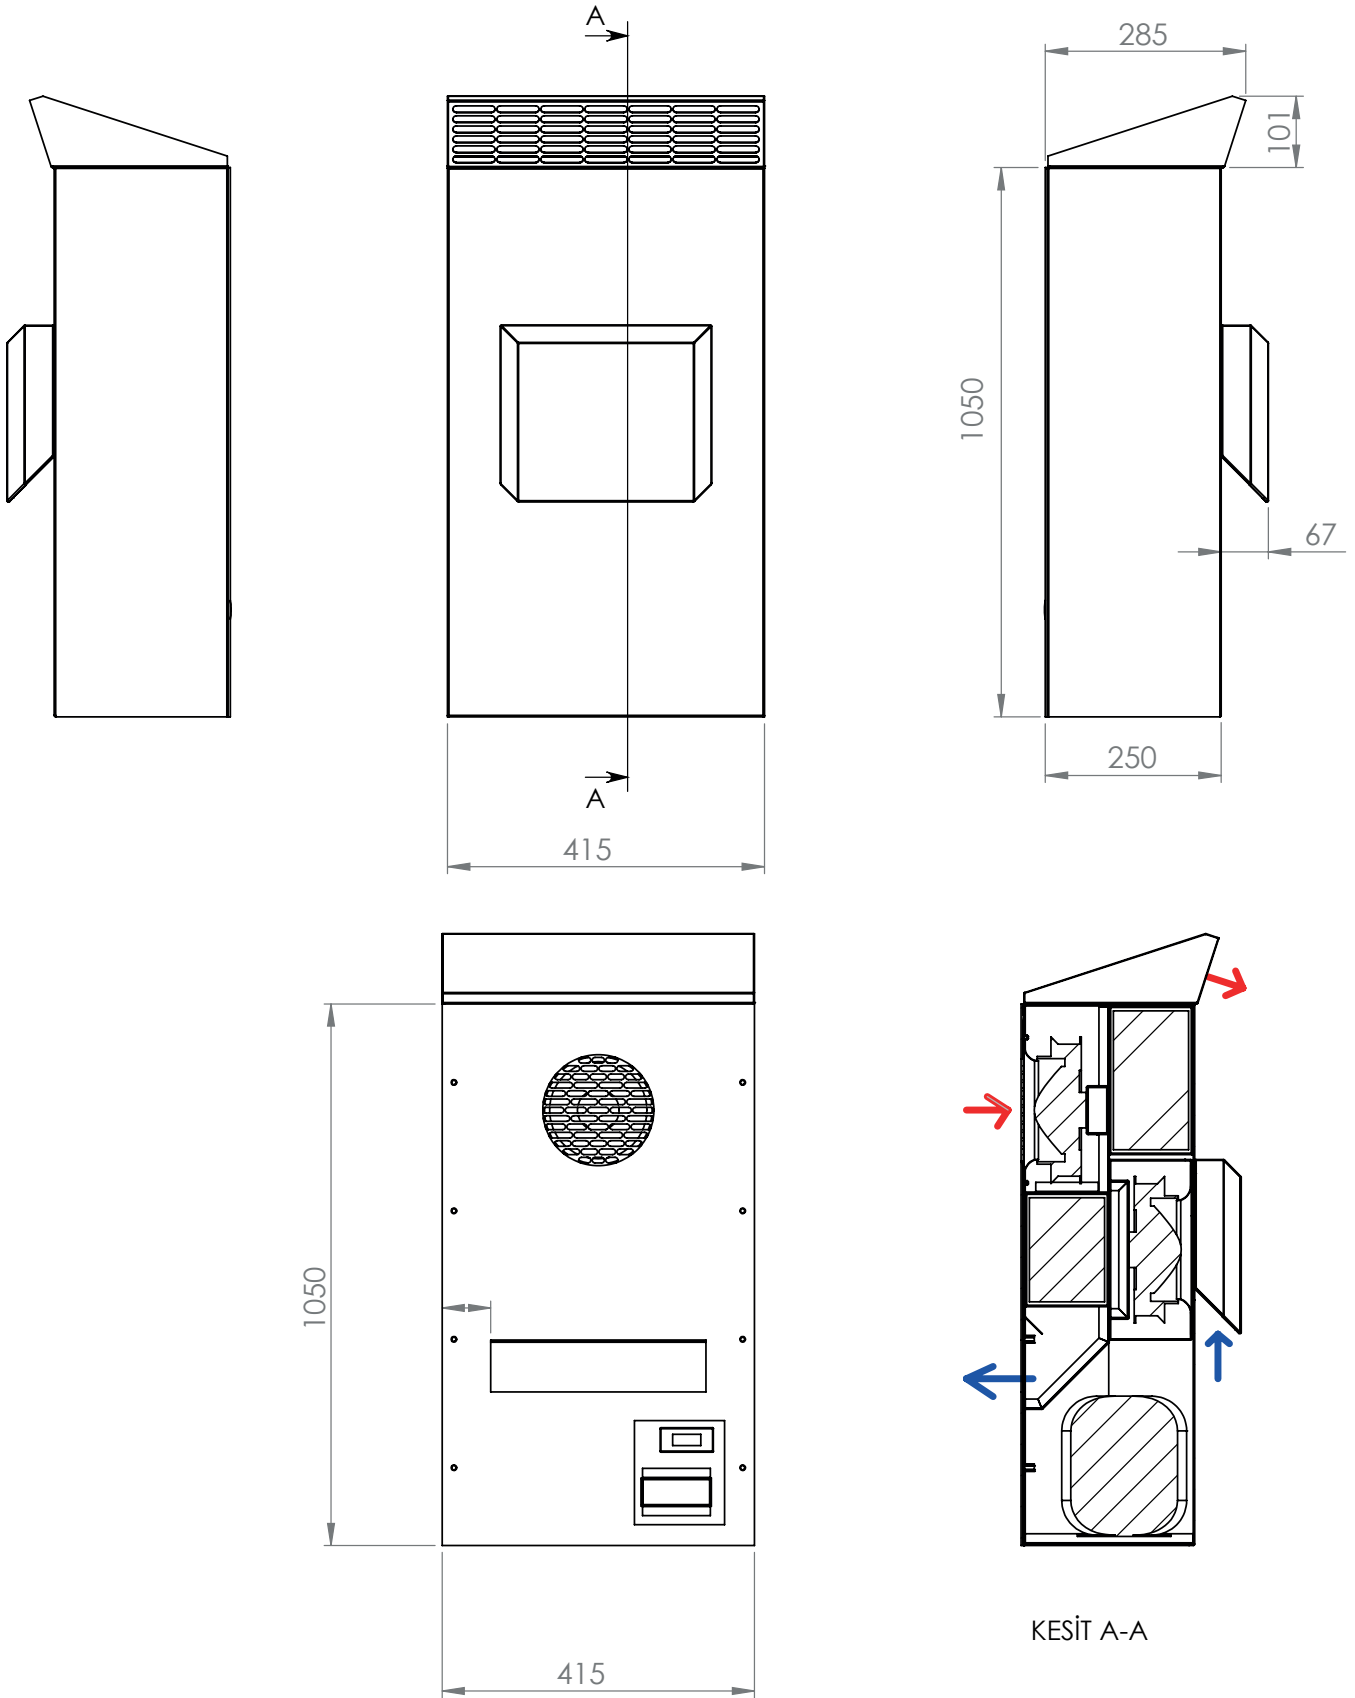

TEKNİK ÇİZİM