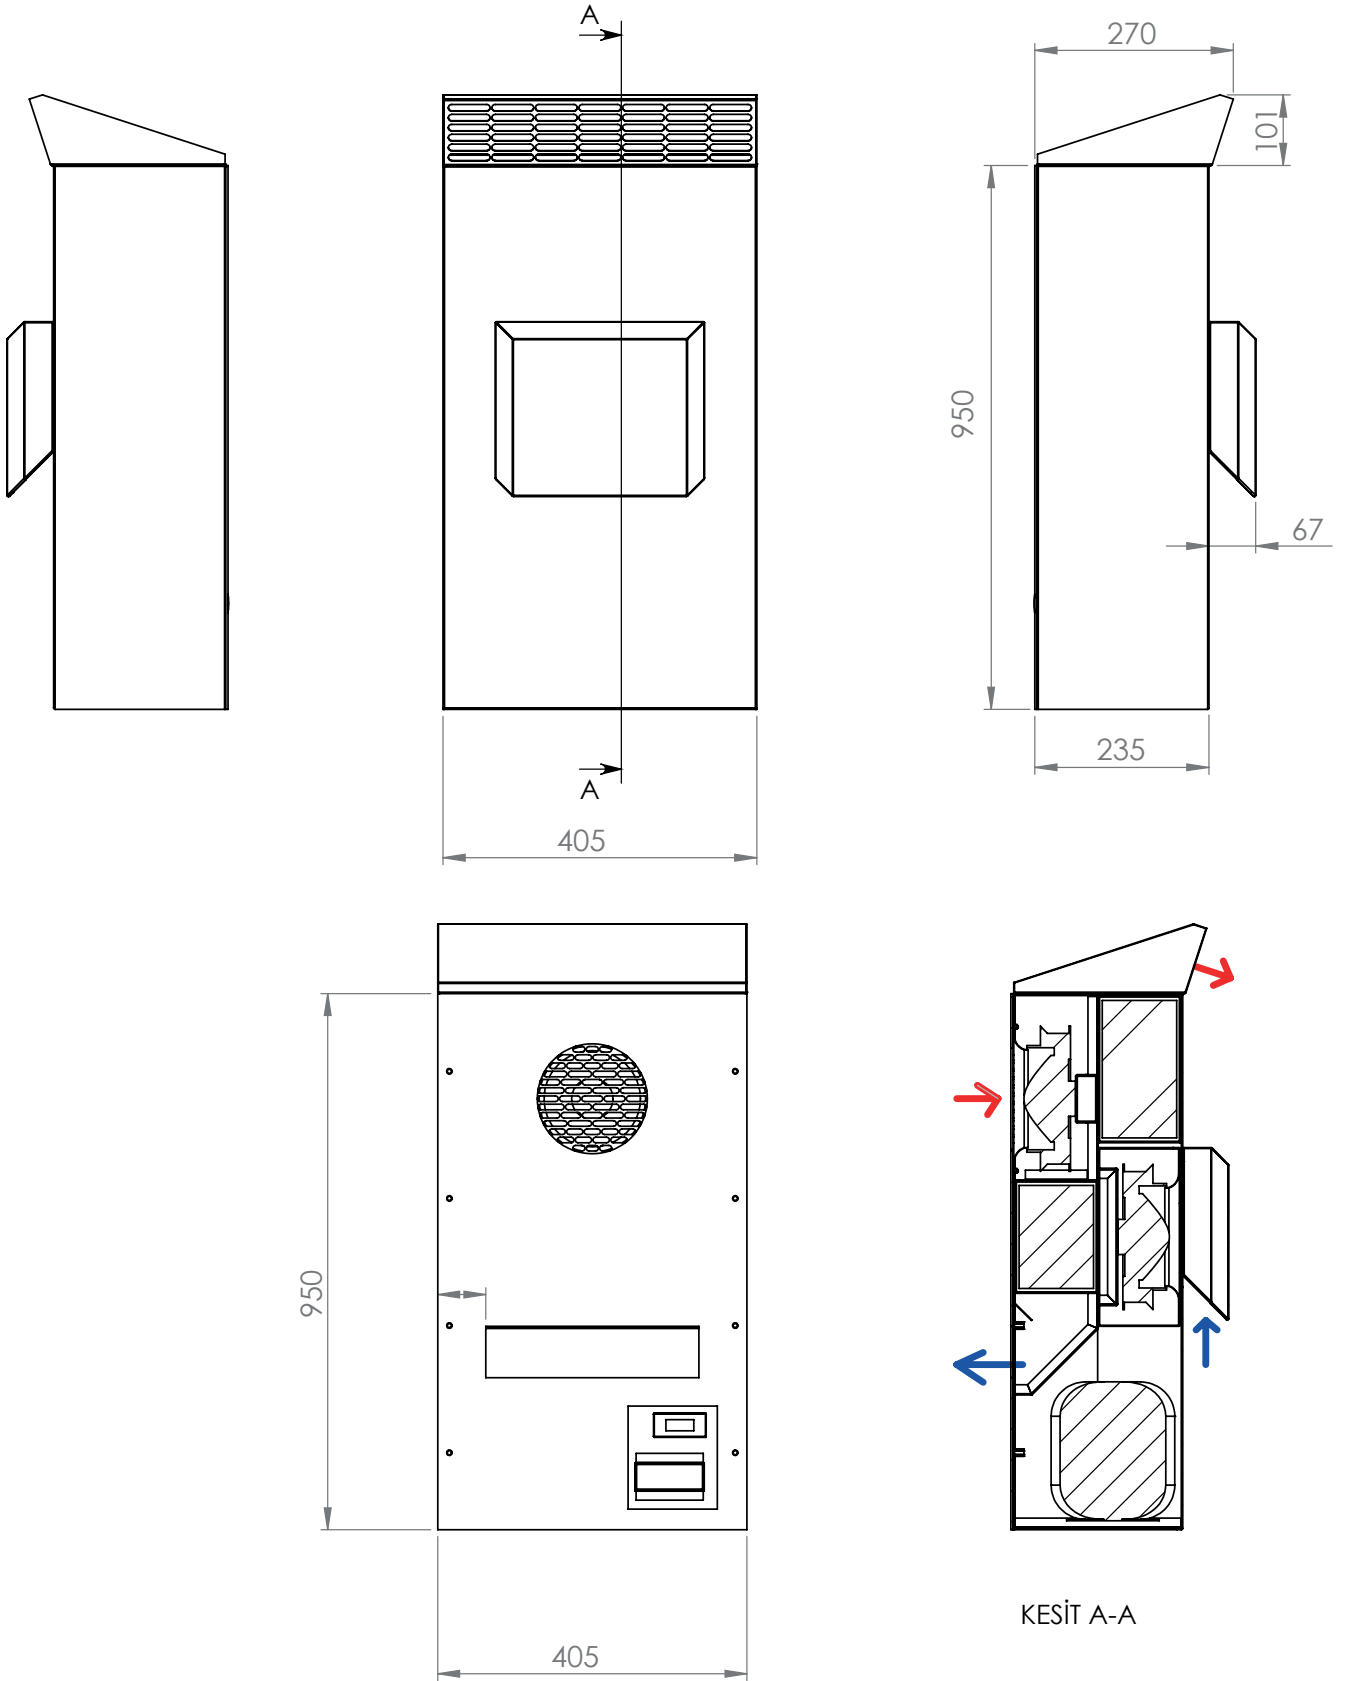

TEKNİK ÇİZİM

KESİT A-A