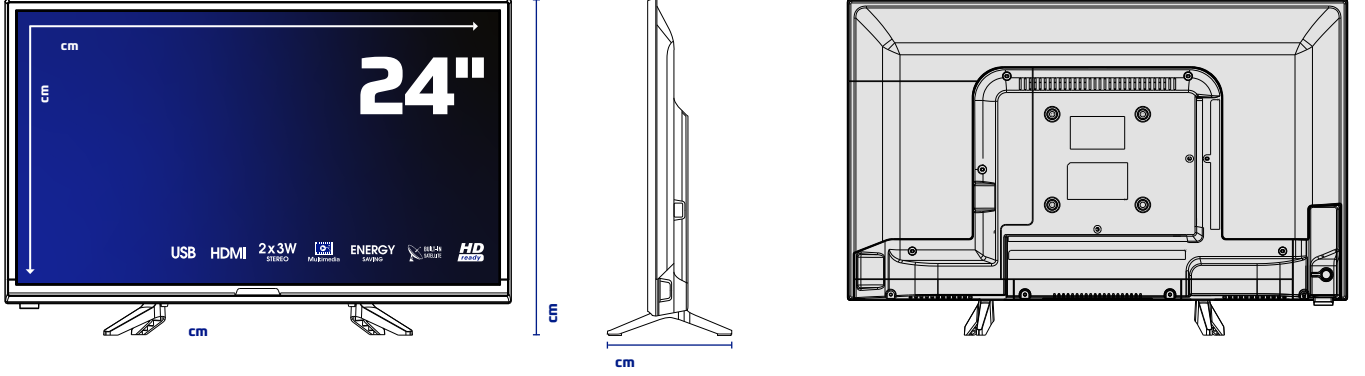

Skytech

ÜRÜN TANITIM FORMU

24ST3000 UYDU ALICILI LED TV

ÜRÜN GÖRSELLERİ

ÜRÜN TEKNİK ÖZELLİKLERİ

Ekran

24" HD Ready LED TV

1366x768 Çözünürlük

2x3W Ses Çıkış Gücü (RMS)

Çoklu Ses Modları (Sinema, Müzik vb.)

1xPC Ses Girişi

Bağlantılar

DVB S/S2/C/T/T2 Yayınlarına Uygun

1xKarasal Anten Girişi - DC 12V Girişi

1xAV Girişi - 1xLNB Girişi - 1xVGA Girişi