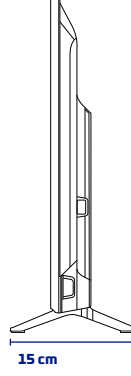

Skytech

ÜRÜN TANITIM FORMU

24ST3000 UYDU ALICILI LED TV

ÜRÜN GÖRSELLERİ

ÜRÜN TEKNİK ÖZELLİKLERİ

Ekran

24" HD Ready LED TV

1366x768 Çözünürlük

HD READY

Aksesuarlar

Çok Fonksiyonlu Uzaktan Kumanda

Hızlı Başlama Kılavuzu

ÜRÜN VE AMBALAJ ÖLÇÜ BİLGİLERİ

Ambalaj Boyutu : 600mm x 110mm x 409mm

Ürün Brüt Ağırlığı : 3.120 kg

Ürün Net Ağırlığı : 2.490 kg