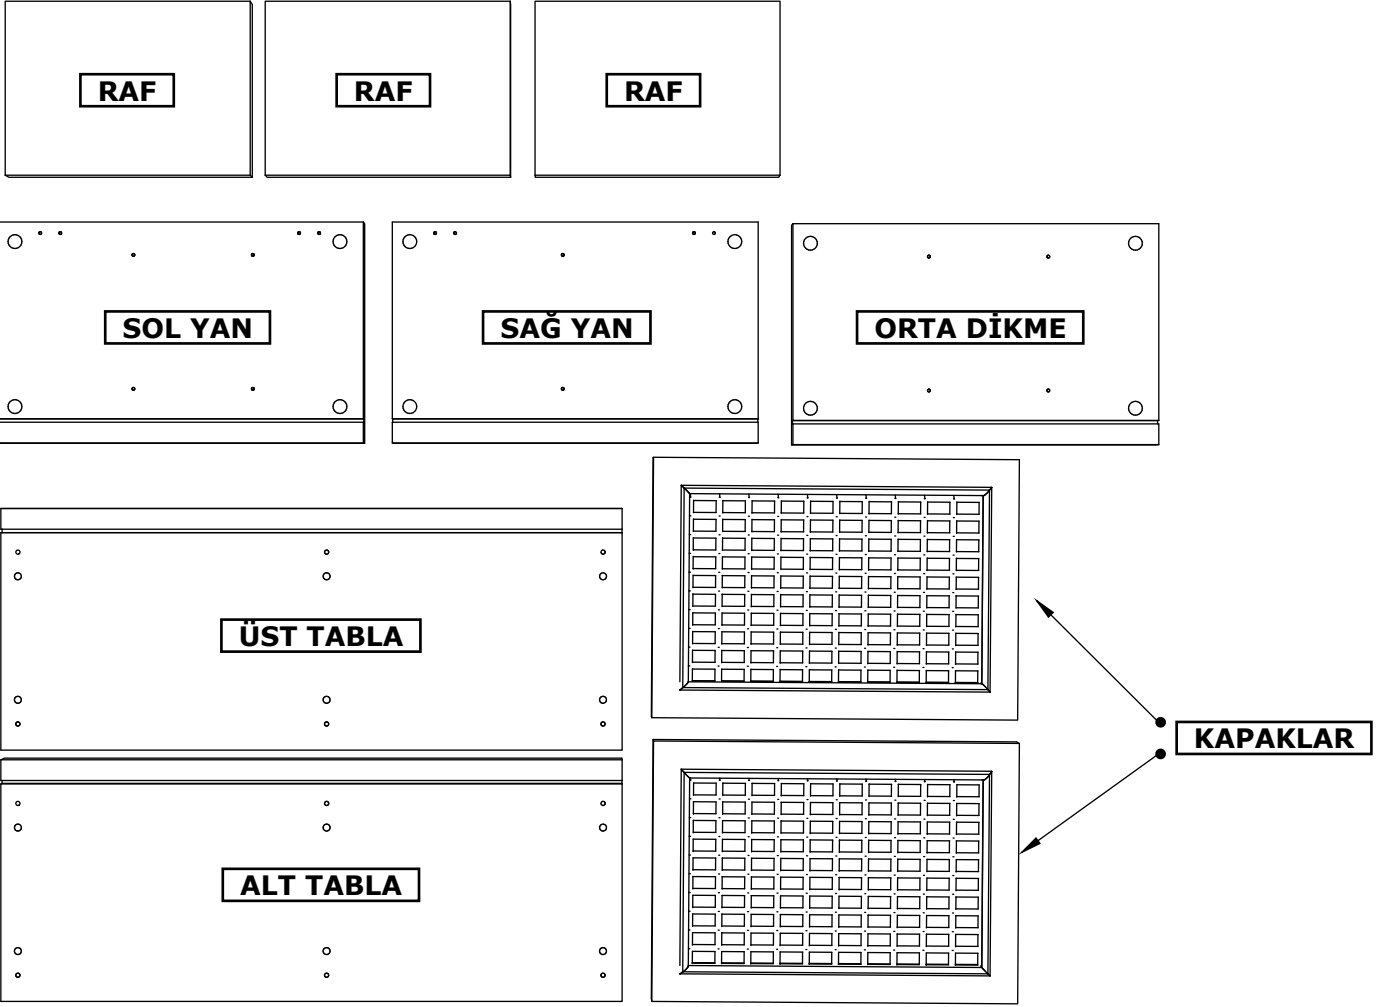

MBK

A H Ş A P

DESTEK HATTI 538 851 31 23
mbkhapsap.com

ÇOK AMAÇLI İKİ KAPAKLI DOLAP

ACCESSORY LIST

V1
(KAVELA)
12 Adet

V2
(MİNİFİX MİLİ)
12 Adet

V3
(MİNİFİX SOMUNU)
12 Adet

V4
(3,5x18 VİDA)
32 Adet

V4
(RAF PİMİ)
12 Adet

1

V1 V2

2

V3

3

V3

4

V3

5

Ayakları görseldeki gibi izler üzerine monte ediniz.

6

V4

7

V1 V2