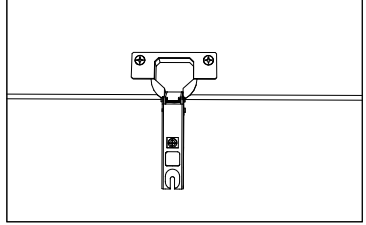

8

V3

9

**Rafları yerleştirmeden önce
Raf pimlerini görseldeki gibi yuvaların
üzerine monte ediniz.**

V4

10

V4

**Menteşe karşılıklarını görseldeki gibi izler üzerine
monte ediniz.**

**Kapakların arasındaki asimetrik duruşu vidayı gevşetip istenilen
Pozisyonda konumlandırdıktan sonra sıkarak ayarlayabilirsiniz**

**Kapakların arasındaki mesafe bu vidayı gevşetip istenilen
Pozisyonda konumlandırdıktan sonra sıkarak ayarlayabilirsiniz**