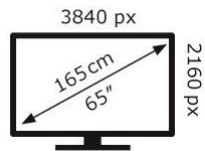

**ENERGY**

**ONVO**

OV65500

**144 kWh / 1000h**

ABCDEF**G**

144 kWh / 1000h

2019/2013