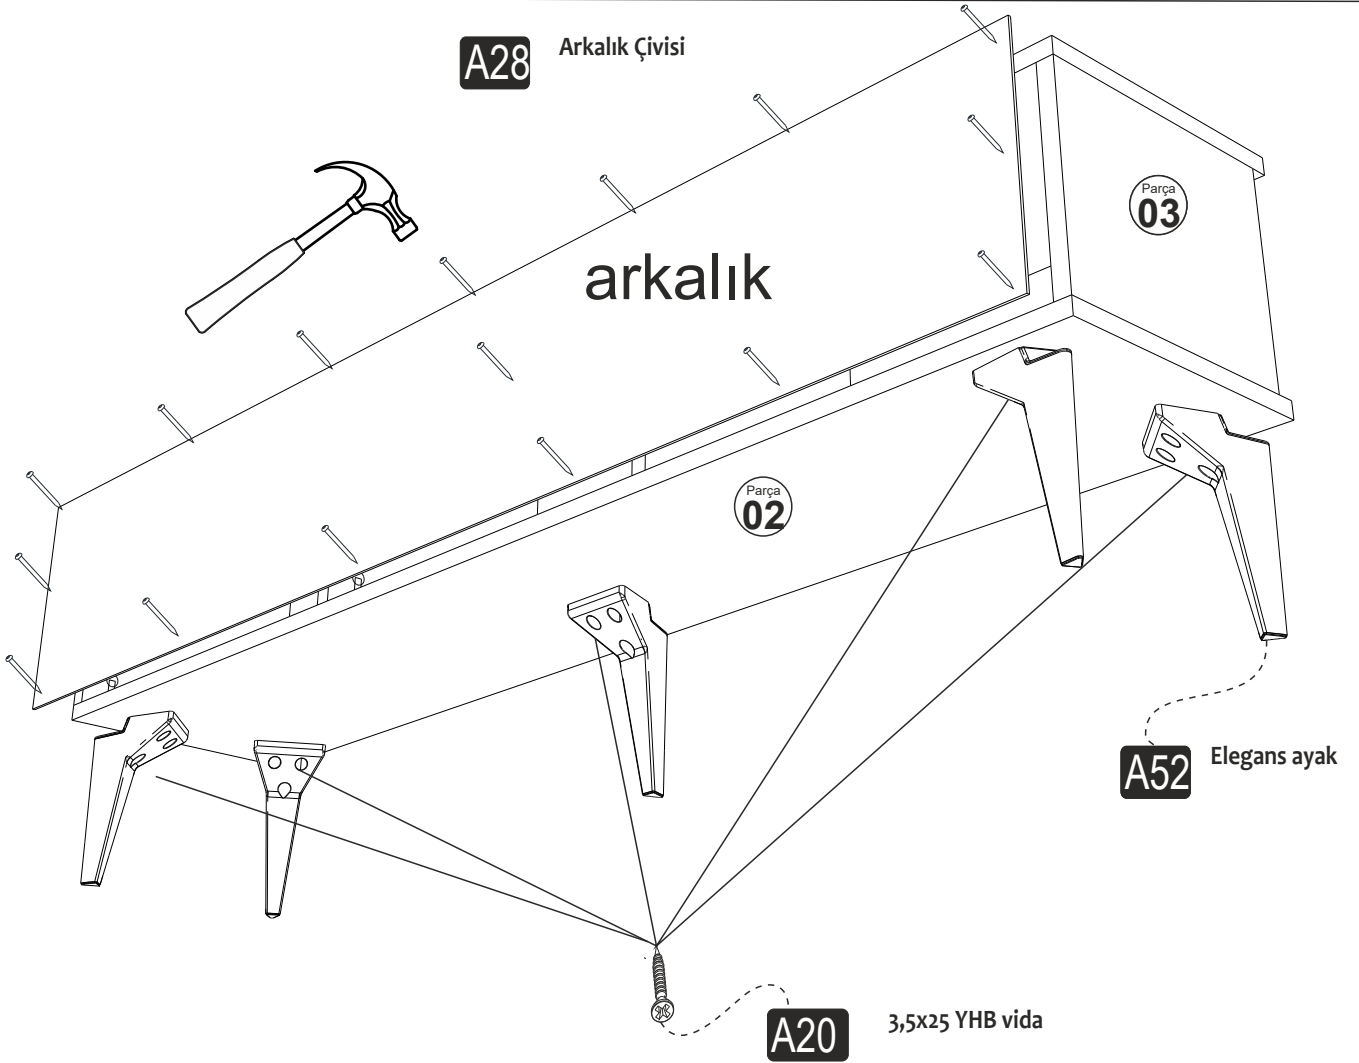

SAYFA 1

MIDAS TV STAND

MİDAS TV ÜNİTESİ

Tv1143

MONTAJ VE KULLANIM KLAVUZU

ASSEMBLY MANUEL

SAYFA 2

Bu modül iki kişi tarafından kurulmalıdır.
This unit should be assembled by two persons.

SAYFA 3

MENTEŞE AYAR VİDASI

A14 M4x22 Kulp Vidası