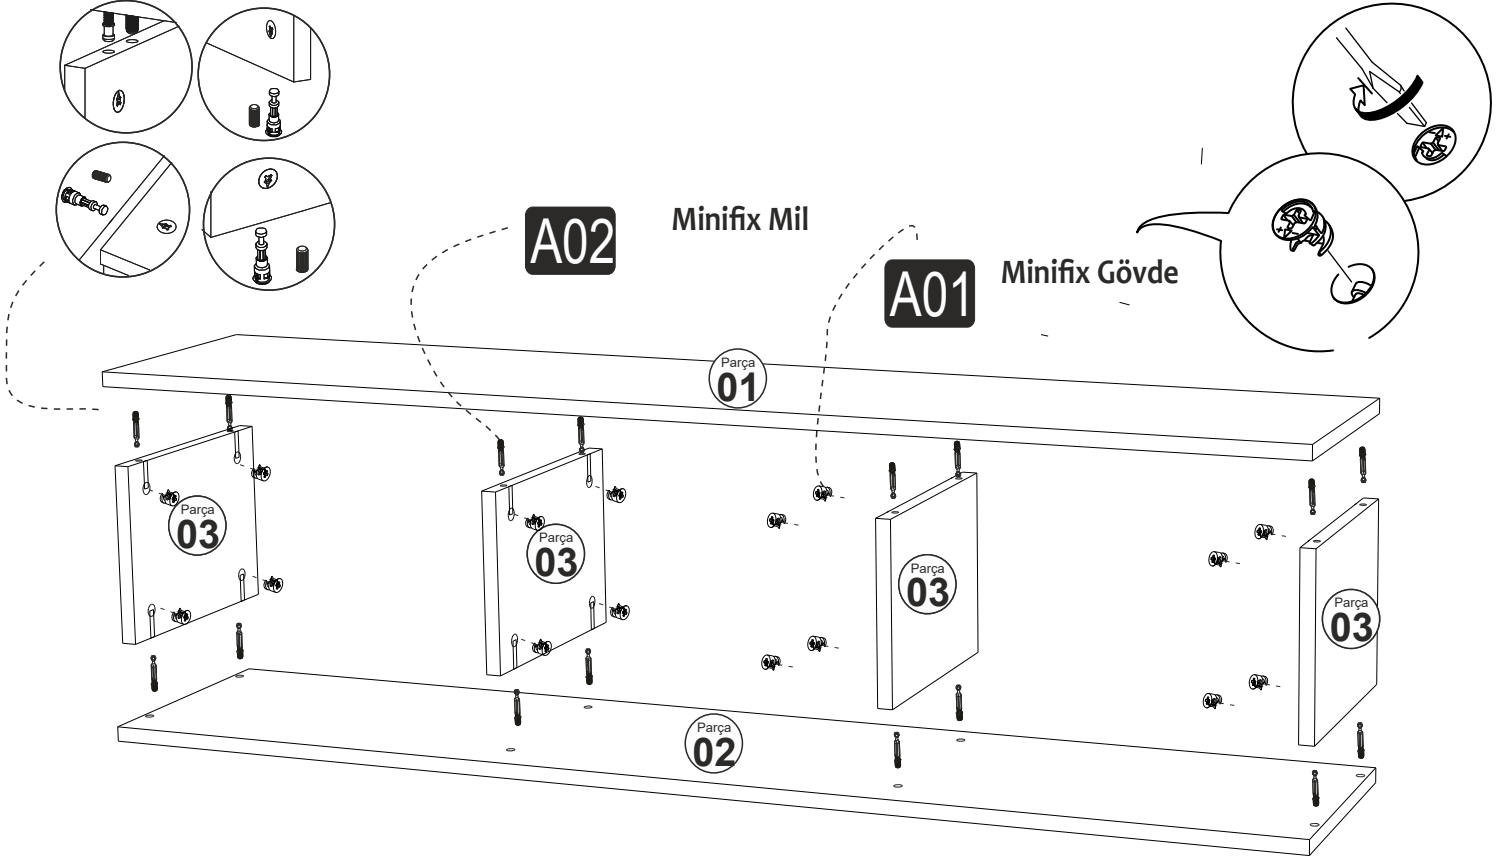

SAYFA 1

MIDAS TV STAND

MİDAS TV ÜNİTESİ

Tv1143

MONTAJ VE KULLANIM KLAVUZU

ASSEMBLY MANUEL

SAYFA 2

Bu modül iki kişi tarafından kurulmalıdır.
This unit should be assembled by two persons.

AKSESUAR LİSTESİ / Accessory List

Bu modülün kurulumu için gerekli olan araçlar.
The necessary tools (not included)

A01 Minifix Gövde  16x	A02 Minifix Mil  16x	A04 Minifix Tapa  16x	A10 3,5x18 YHB Vida  24x	A28 Arkalık Çivisi  30x
A52 Elegans ayak  5x	A11 Tam Deve Boynu Menteşe  6x	A13 Minifix Atlığı  6x	A51 Kare Kulp  3x	A14 M4x22 Kulp Vidası  3x
A20 3,5x30 YHB vida  20x	<h2><u>PARÇA KODLAMA / GENERAL VIEW</u></h2>			

SAYFA 3

MENTEŞE AYAR VİDASI

A14 M4x22 Kulp Vidası