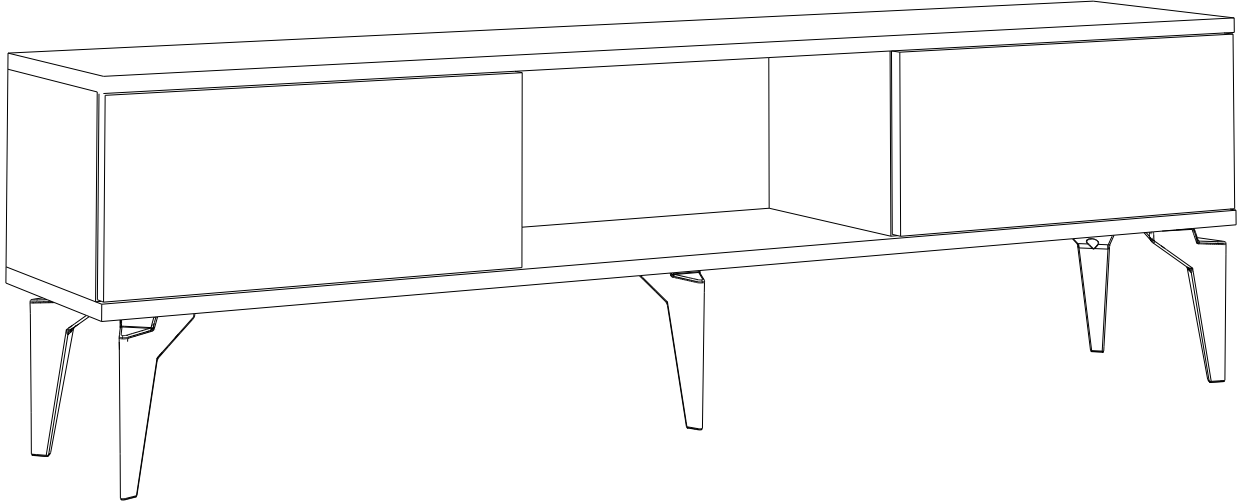

RİVA TV ÜNİTESİ ALT MODÜL

MONTAJ VE KULLANIM KLAVUZU ASSEMBLY MANUEL

SAYFA 2

Bu modül iki kişi tarafından kurulmalıdır.
This unit should be assembled by two persons.

AKSESUAR LİSTESİ / Accessory List

Bu modülün kurulumu için gerekli olan araçlar.
The necessary tools (not included)