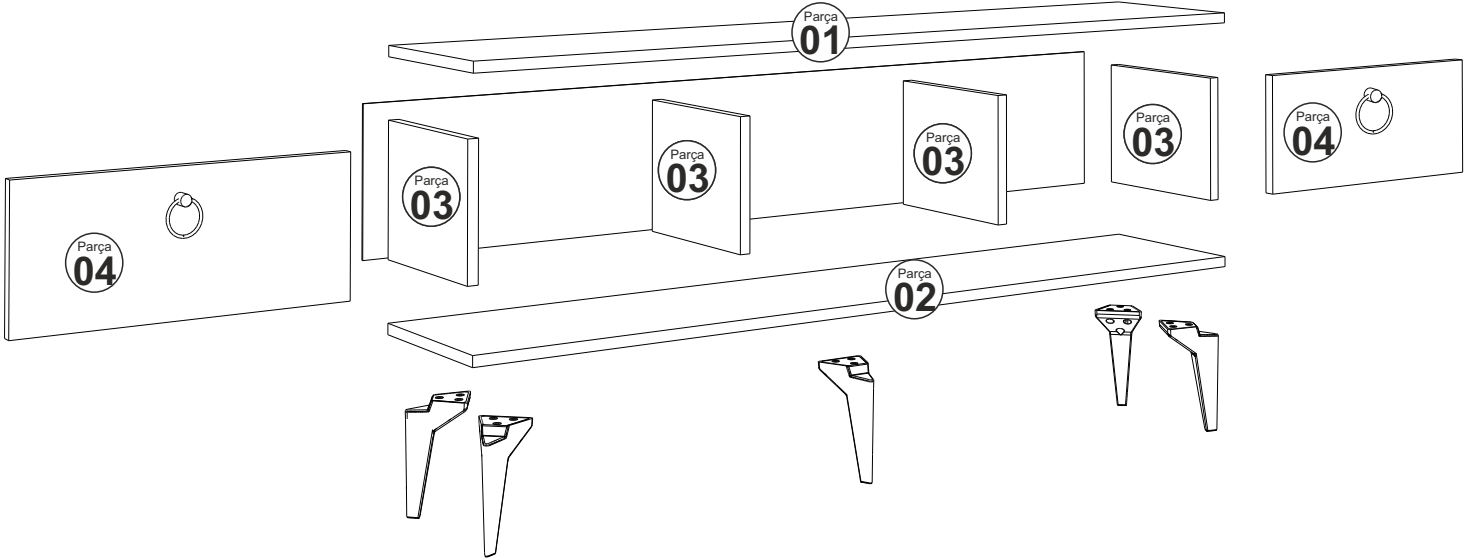

PARÇA KODLAMA / GENERAL VIEW