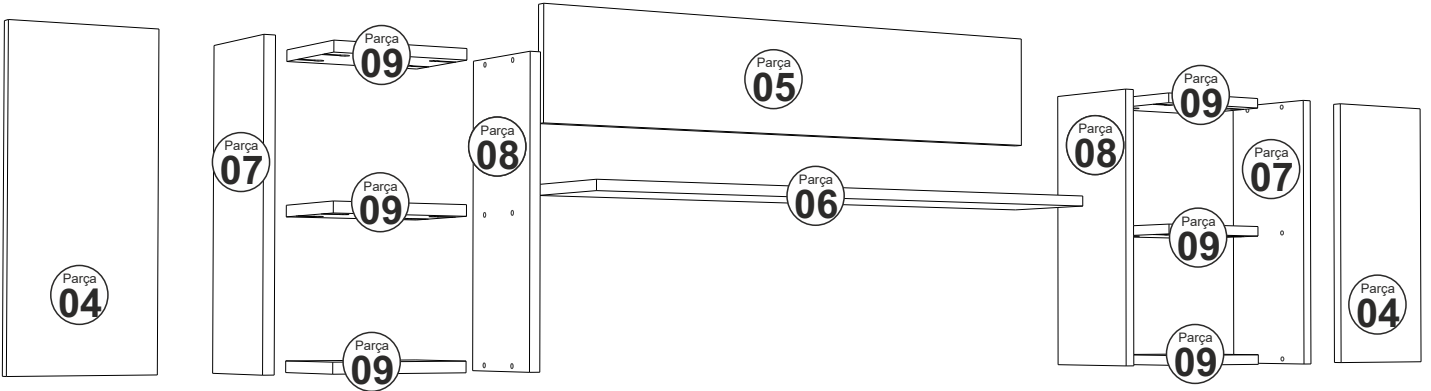

PARÇA KODLAMA / GENERAL VIEW