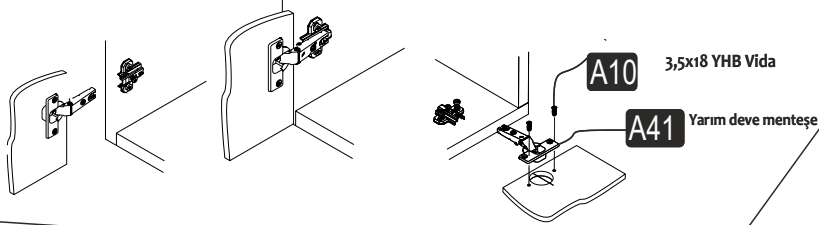

A02

Minifix Mil

A01

Minifix Gövde

+2

A02

Minifix Mil

A01

Minifix Gövde