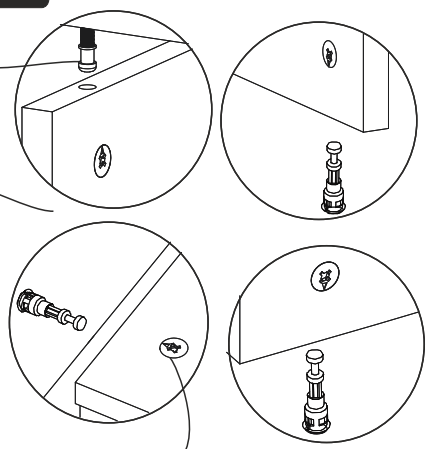

A02

Minifix Mil