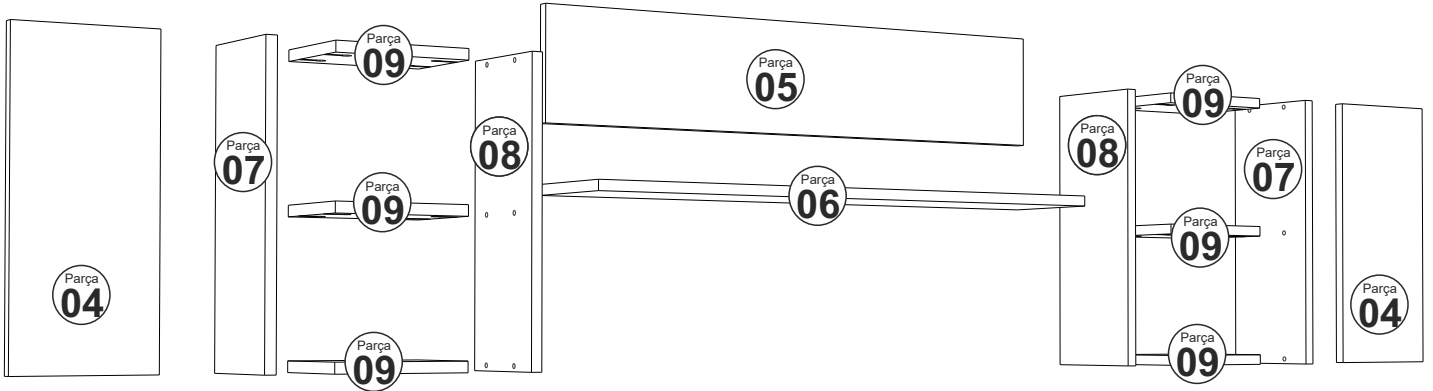

PARÇA KODLAMA / GENERAL VIEW