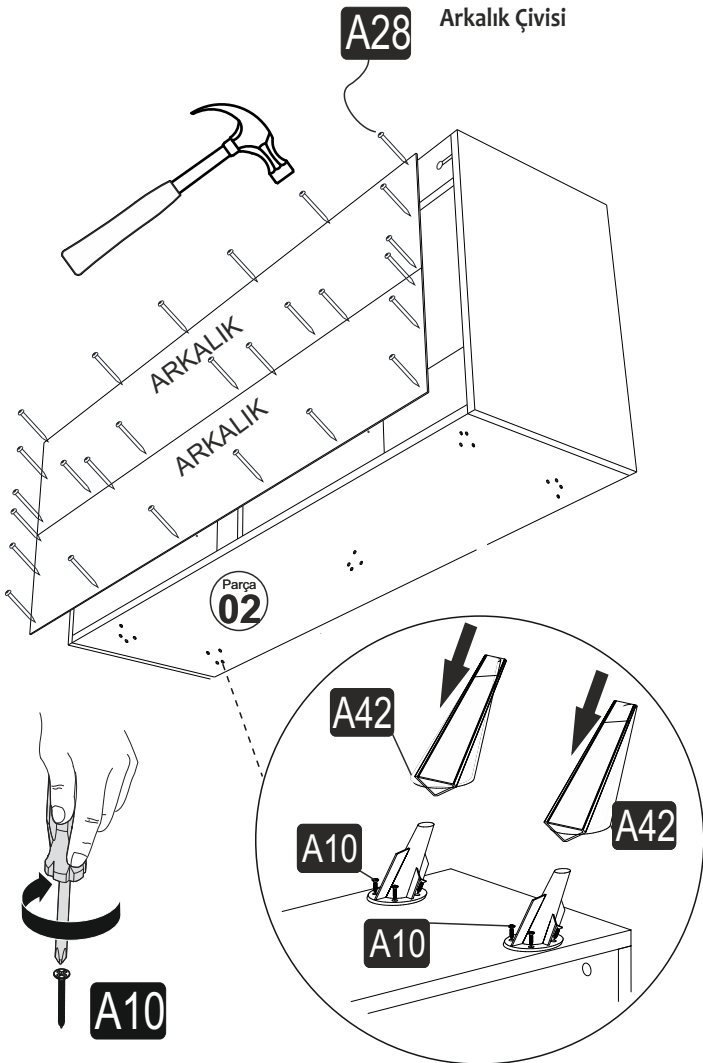

RİVA KONSOL

MONTAJ VE KULLANIM KLAVUZU ASSEMBLY MANUEL

SAYFA 2

Bu modül iki kişi tarafından kurulmalıdır.
This unit should be assembled by two persons.

AKSESUAR LİSTESİ / Accessory List

Bu modülün kurulumu için gerekli olan araçlar.
The necessary tools (not included)

A01 Minifix Gövde  12x	A02 Minifix Mil  12x	A03 Kavela  12x	A04 Minifix Tapa Değişken  12x	A10 3,5x18 YHB Vida  53x
A52 ELEGANS AYAK  5x	A12 Düz Mentеше  4x	A13 Mentеше Atlığı  8x	A40 RAF PİMİ  8x	A28 Arkalık Çivisi  48x
Lemis Kulp  4x	M4x22 Kulp Vidası  8x	PARÇA KODLAMA / GENERAL VIEW		
A41 Yarım deve menteşe  4x				

MENTEŞE AYAR VİDASI

A14 M4x22 Kulp Vidası

A41 Yarım deve menteşe