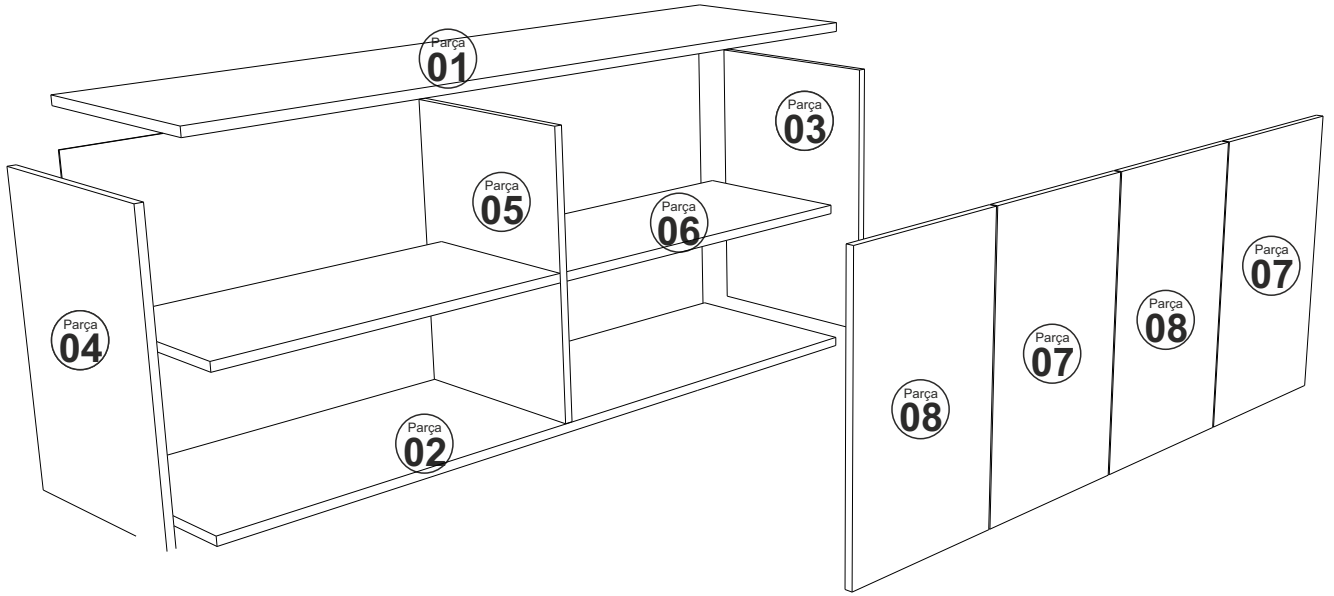

RİVA KONSOL

MONTAJ VE KULLANIM KLAVUZU ASSEMBLY MANUEL

SAYFA 2

Bu modül iki kişi tarafından kurulmalıdır.
This unit should be assembled by two persons.

AKSESUAR LİSTESİ / Accessory List

Bu modülün kurulumu için gerekli olan araçlar.
The necessary tools (not included)

A01 Minifix Gövde  12x	A02 Minifix Mil  12x	A03 Kavela  12x	A04 Minifix Tapa Değişken  12x	A10 3,5x18 YHB Vida  53x
A52 ELEGANS AYAK  5x	A12 Düz Mentеше  4x	A13 Mentеше Atlığı  8x	A40 RAF PİMİ  8x	A28 Arkalık Çivisi  48x
Lemis Kulp  4x	M4x22 Kulp Vidası  8x	PARÇA KODLAMA / GENERAL VIEW		
A41 Yarım deve menteşe  4x				