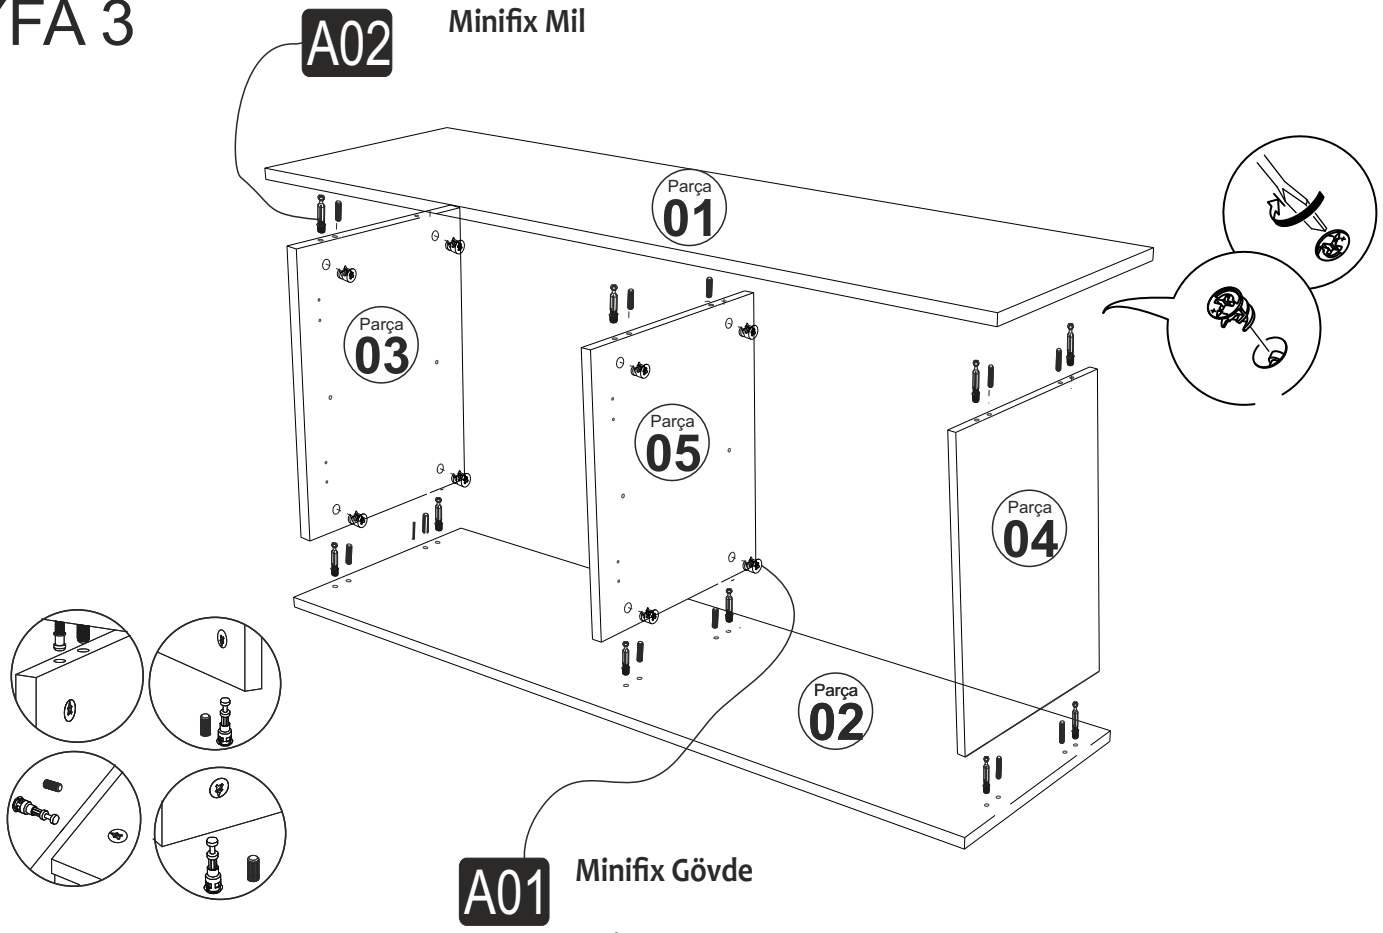

RİVA KONSOL

MONTAJ VE KULLANIM KLAVUZU ASSEMBLY MANUEL

SAYFA 2

Bu modül iki kişi tarafından kurulmalıdır.
This unit should be assembled by two persons.

AKSESUAR LİSTESİ / Accessory List

Bu modülün kurulumu için gerekli olan araçlar.
The necessary tools (not included)

A01 Minifix Gövde  12x	A02 Minifix Mil  12x	A03 Kavela  12x	A04 Minifix Tapa Değişken  12x	A10 3,5x18 YHB Vida  53x
A52 ELEGANS AYAK  5x	A12 Düz Mentеше  4x	A13 Mentеше Atlığı  8x	A40 RAF PİMİ  8x	A28 Arkalık Çivisi  48x
Lemis Kulp  4x	M4x22 Kulp Vidası  8x	PARÇA KODLAMA / GENERAL VIEW		
A41 Yarım deve menteşe  4x				

MENTEŞE AYAR VİDASI

A14 M4x22 Kulp Vidası

A41 Yarım deve menteşe