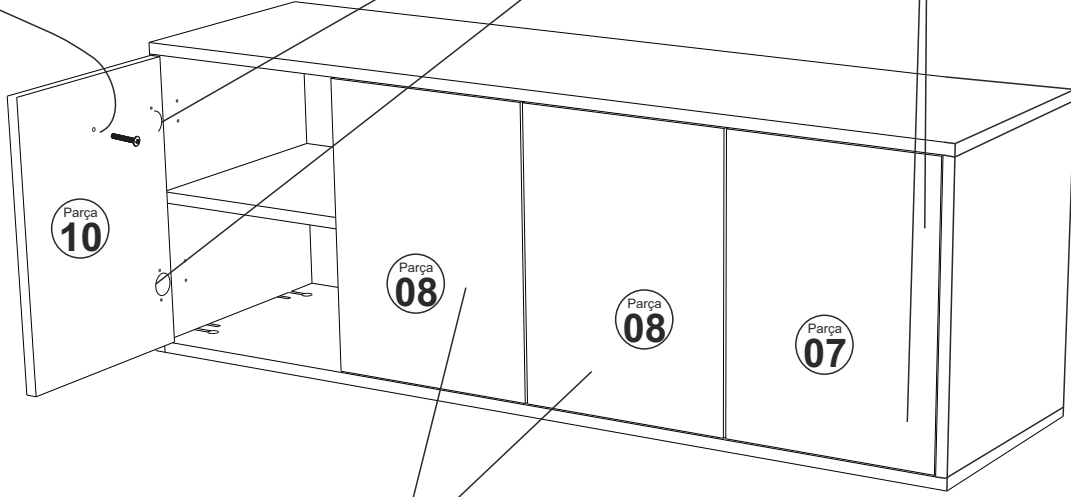

MENTEŞE AYAR VİDASI

A14 M4x22 Kulp Vidası

A41 Yarım deve menteşe