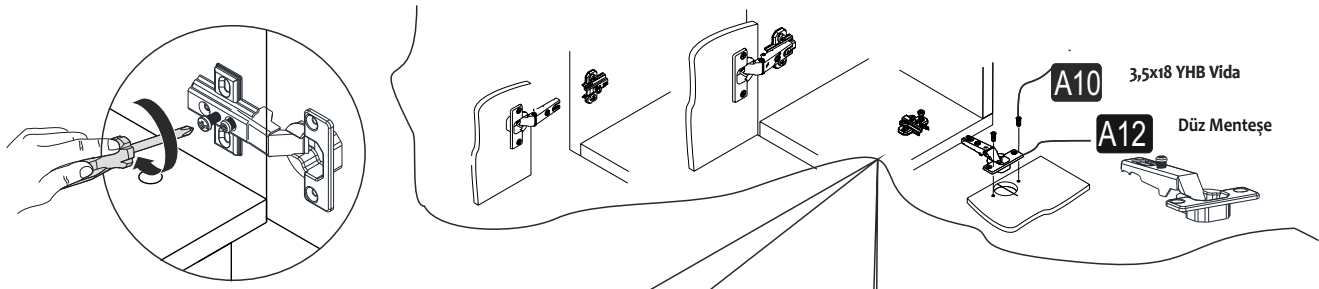

RİVA KONSOL

MONTAJ VE KULLANIM KLAVUZU ASSEMBLY MANUEL

SAYFA 2

Bu modül iki kişi tarafından kurulmalıdır.
This unit should be assembled by two persons.

AKSESUAR LİSTESİ / Accessory List

Bu modülün kurulumu için gerekli olan araçlar.
The necessary tools (not included)

A01 Minifix Gövde  12x	A02 Minifix Mil  12x	A03 Kavela  12x	A04 Minifix Tapa Değişken  12x	A10 3,5x18 YHB Vida  53x
A52 ELEGANS AYAK  5x	A12 Düz Mentеше  4x	A13 Mentеше Atlığı  8x	A40 RAF PİMİ  8x	A28 Arkalık Çivisi  48x
Lemis Kulp  4x	M4x22 Kulp Vidası  8x	PARÇA KODLAMA / GENERAL VIEW		
A41 Yarım deve menteşe  4x				

MENTEŞE AYAR VİDASI

A14 M4x22 Kulp Vidası

A41 Yarım deve menteşe