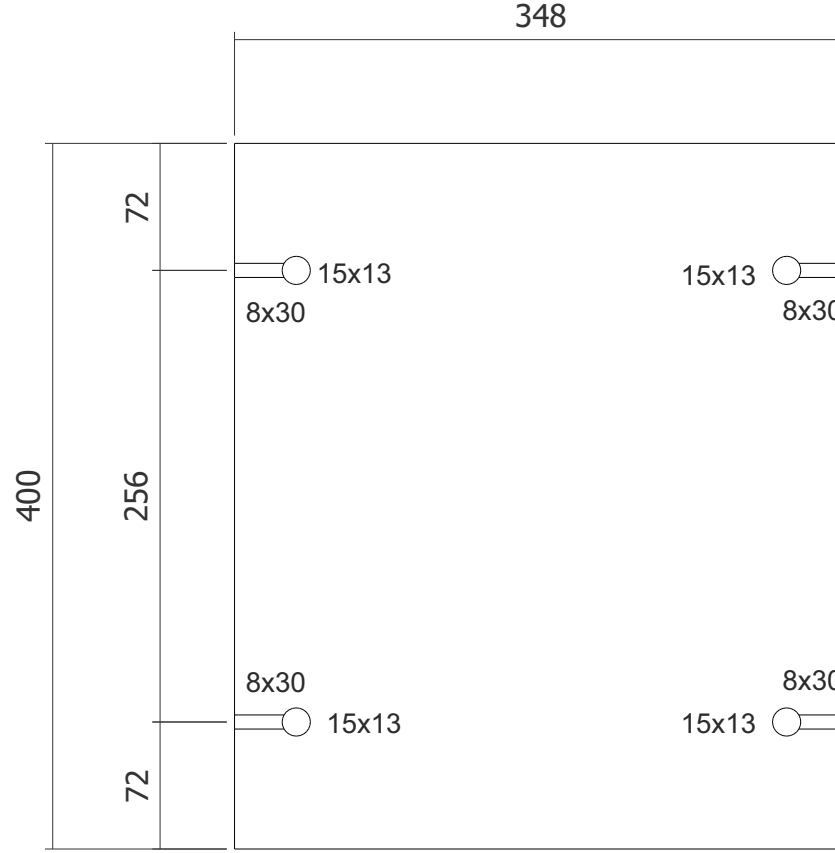

ÜRÜN ADI	PARÇA NO	ADET	BANTLI KENAR		
LİNDA KONSOL	1	1		ÇİZEN	SEZAI TÜRKDAL

DİĞER YÜZEY

ÜRÜN ADI	PARÇA NO	ADET	BANTLI KENAR		
LİNDA KONSOL	2	1		ÇİZEN	SEZAI TÜRKDAL

ÜRÜN ADI	PARÇA NO	ADET	BANTLI KENAR		
LİNDA KONSOL	3	2		ÇİZEN	SEZAI TÜRKDAL

ÜRÜN ADI	PARÇA NO	ADET	BANTLI KENAR		
LİNDA KONSOL	4	2	_____	ÇİZEN	SEZAI TÜRKDAL

ÜRÜN ADI	PARÇA NO	ADET	BANTLI KENAR		
LİNDİ KONSOL	5	1	_____	ÇİZEN	SEZAI TÜRKDAL

ÜRÜN ADI	PARÇA NO	ADET	BANTLI KENAR		
LİNDA KONSOL	6	2		ÇİZEN	SEZAI TÜRKDAL

# SOL KAPAK

ÜRÜN ADI	PARÇA NO	ADET	BANTLI KENAR		
LİNDİ KONSOL	7	1		ÇİZEN	SEZAI TÜRKDAL