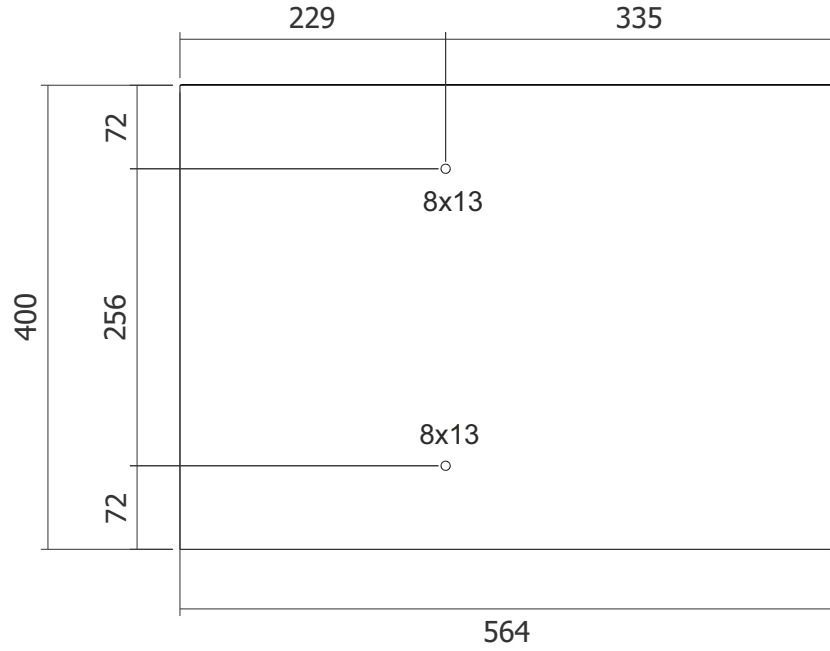

ÜRÜN ADI	PARÇA NO	ADET	BANTLI KENAR		
LİNDA KONSOL	1	1		ÇİZEN	SEZAI TÜRKDAL

DİĞER YÜZEY

ÜRÜN ADI	PARÇA NO	ADET	BANTLI KENAR		
LİNDA KONSOL	2	1		ÇİZEN	SEZAI TÜRKDAL

ÜRÜN ADI	PARÇA NO	ADET	BANTLI KENAR		
LİNDA KONSOL	3	2		ÇİZEN	SEZAI TÜRKDAL

ÜRÜN ADI	PARÇA NO	ADET	BANTLI KENAR		
LİNDA KONSOL	4	2	_____	ÇİZEN	SEZAI TÜRKDAL

ÜRÜN ADI	PARÇA NO	ADET	BANTLI KENAR		
LİNDİ KONSOL	5	1	_____	ÇİZEN	SEZAI TÜRKDAL

ÜRÜN ADI	PARÇA NO	ADET	BANTLI KENAR		
LİNDA KONSOL	6	2		ÇİZEN	SEZAI TÜRKDAL

# SOL KAPAK

ÜRÜN ADI	PARÇA NO	ADET	BANTLI KENAR		
LİNDİ KONSOL	7	1		ÇİZEN	SEZAI TÜRKDAL