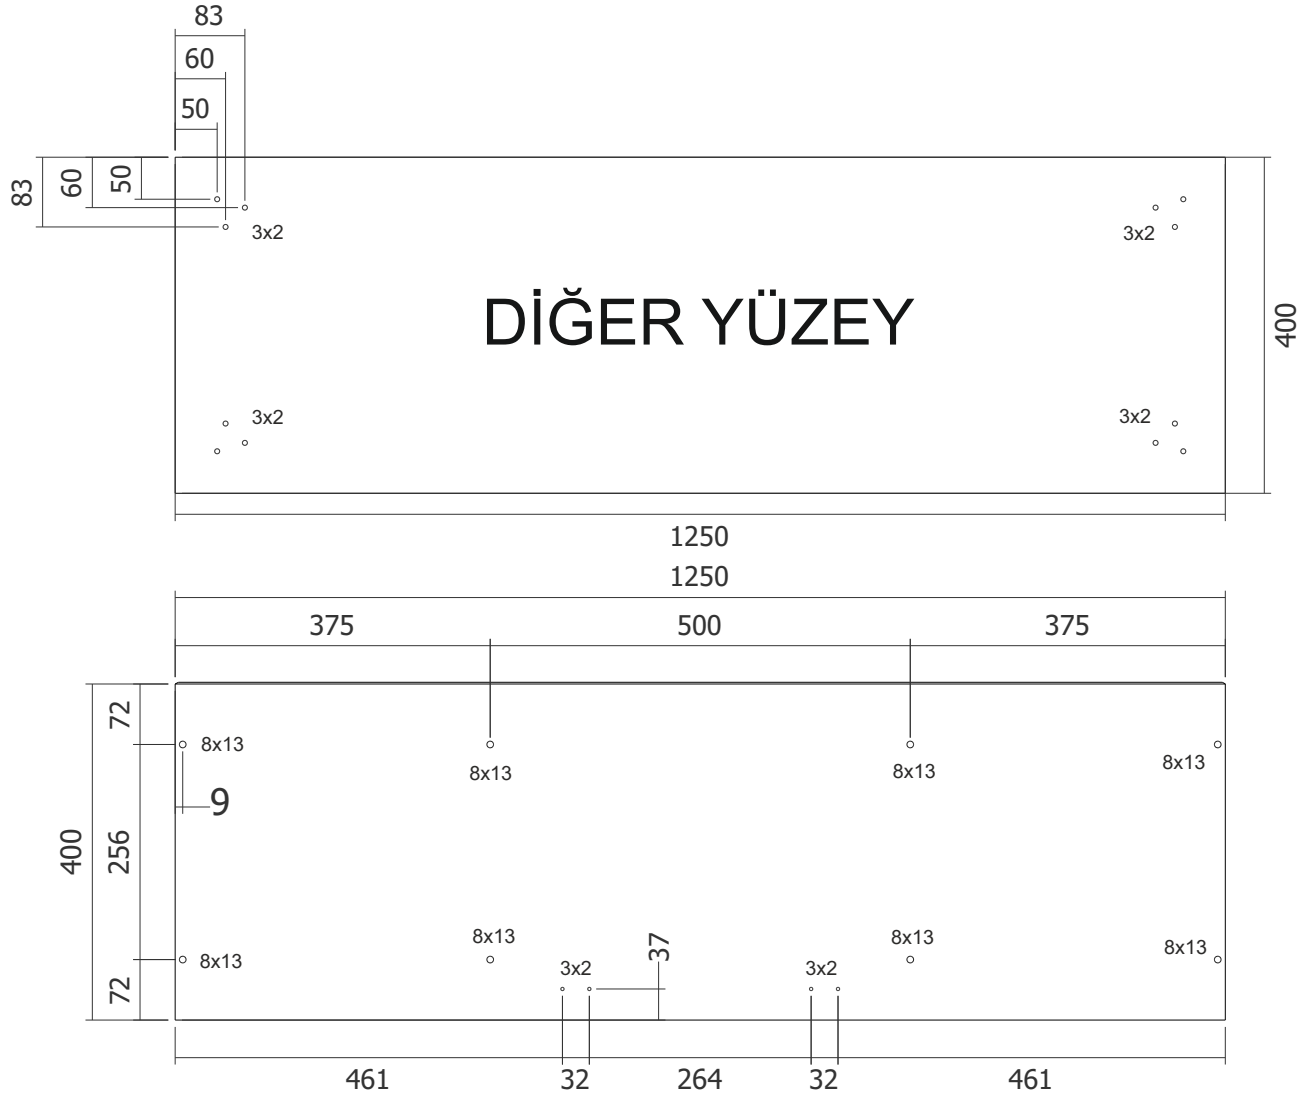

ÜRÜN ADI	PARÇA NO	ADET	BANTLI KENAR		
LİNDA KONSOL	1	1		ÇİZEN	SEZAI TÜRKDAL

DİĞER YÜZEY

ÜRÜN ADI	PARÇA NO	ADET	BANTLI KENAR		
LİNDA KONSOL	2	1		ÇİZEN	SEZAI TÜRKDAL

ÜRÜN ADI	PARÇA NO	ADET	BANTLI KENAR		
LİNDA KONSOL	3	2		ÇİZEN	SEZAI TÜRKDAL

ÜRÜN ADI	PARÇA NO	ADET	BANTLI KENAR		
LİNDA KONSOL	4	2	_____	ÇİZEN	SEZAI TÜRKDAL

ÜRÜN ADI	PARÇA NO	ADET	BANTLI KENAR		
LİNDİ KONSOL	5	1	_____	ÇİZEN	SEZAI TÜRKDAL

ÜRÜN ADI	PARÇA NO	ADET	BANTLI KENAR		
LİNDA KONSOL	6	2		ÇİZEN	SEZAI TÜRKDAL

# SOL KAPAK

ÜRÜN ADI	PARÇA NO	ADET	BANTLI KENAR		
LİNDİ KONSOL	7	1		ÇİZEN	SEZAI TÜRKDAL