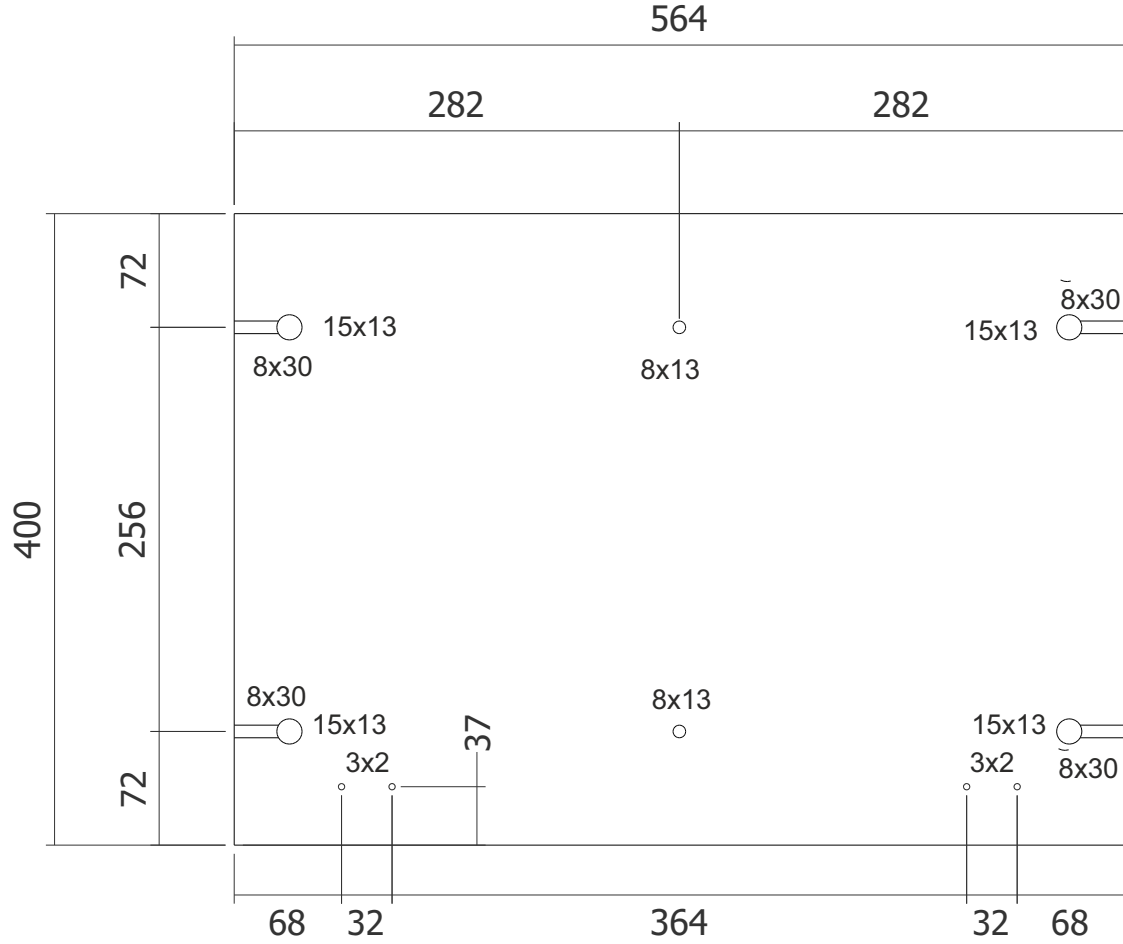

ÜRÜN ADI	PARÇA NO	ADET	BANTLI KENAR		
LİNDA KONSOL	1	1		ÇİZEN	SEZAI TÜRKDAL

DİĞER YÜZEY

ÜRÜN ADI	PARÇA NO	ADET	BANTLI KENAR		
LİNDA KONSOL	2	1		ÇİZEN	SEZAI TÜRKDAL

ÜRÜN ADI	PARÇA NO	ADET	BANTLI KENAR		
LİNDA KONSOL	3	2		ÇİZEN	SEZAI TÜRKDAL

ÜRÜN ADI	PARÇA NO	ADET	BANTLI KENAR		
LİNDA KONSOL	4	2	_____	ÇİZEN	SEZAI TÜRKDAL

ÜRÜN ADI	PARÇA NO	ADET	BANTLI KENAR		
LİNDİ KONSOL	5	1	_____	ÇİZEN	SEZAI TÜRKDAL

ÜRÜN ADI	PARÇA NO	ADET	BANTLI KENAR		
LİNDA KONSOL	6	2		ÇİZEN	SEZAI TÜRKDAL

# SOL KAPAK

ÜRÜN ADI	PARÇA NO	ADET	BANTLI KENAR		
LİNDİ KONSOL	7	1		ÇİZEN	SEZAI TÜRKDAL