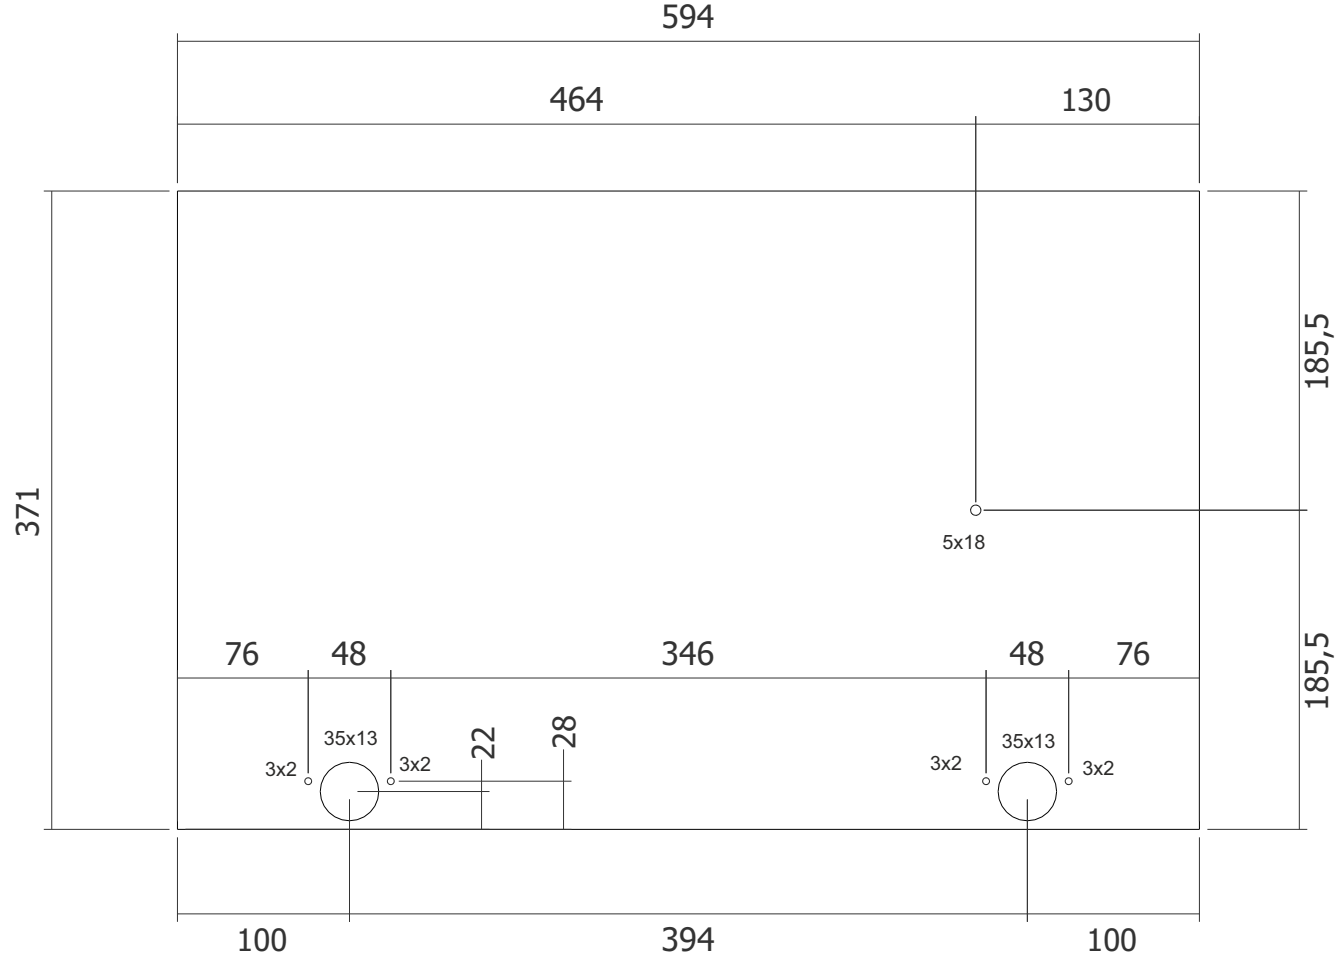

ÜRÜN ADI	PARÇA NO	ADET	BANTLI KENAR		
LİNDA KONSOL	1	1		ÇİZEN	SEZAI TÜRKDAL

DİĞER YÜZEY

ÜRÜN ADI	PARÇA NO	ADET	BANTLI KENAR		
LİNDA KONSOL	2	1		ÇİZEN	SEZAI TÜRKDAL

ÜRÜN ADI	PARÇA NO	ADET	BANTLI KENAR		
LİNDA KONSOL	3	2		ÇİZEN	SEZAI TÜRKDAL

ÜRÜN ADI	PARÇA NO	ADET	BANTLI KENAR		
LİNDA KONSOL	4	2	_____	ÇİZEN	SEZAI TÜRKDAL

ÜRÜN ADI	PARÇA NO	ADET	BANTLI KENAR		
LİNDİ KONSOL	5	1	_____	ÇİZEN	SEZAI TÜRKDAL

ÜRÜN ADI	PARÇA NO	ADET	BANTLI KENAR		
LİNDA KONSOL	6	2		ÇİZEN	SEZAI TÜRKDAL

# SOL KAPAK

ÜRÜN ADI	PARÇA NO	ADET	BANTLI KENAR		
LİNDİ KONSOL	7	1		ÇİZEN	SEZAI TÜRKDAL