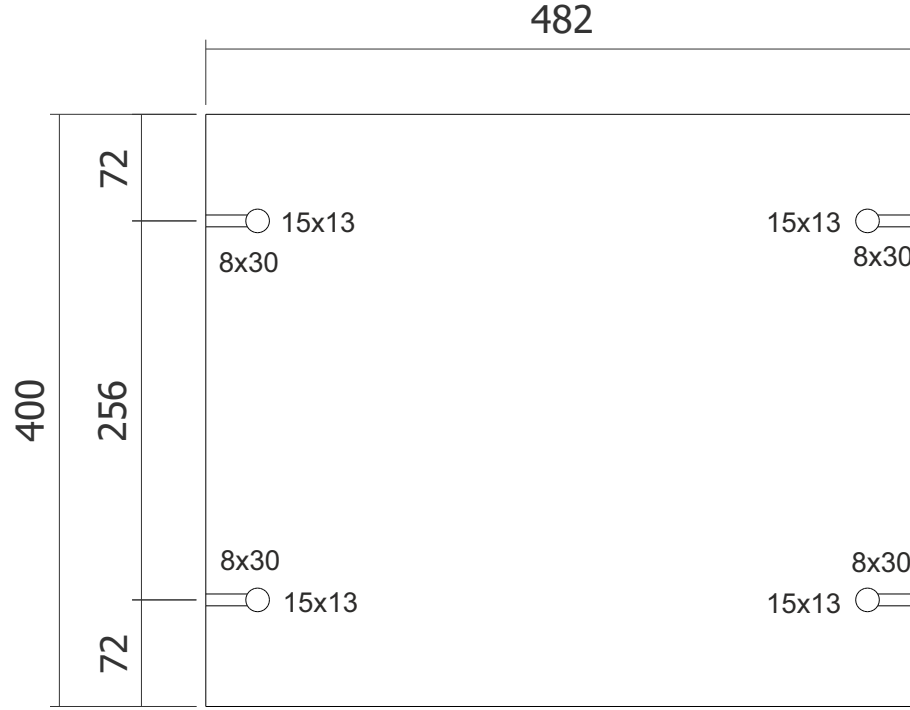

ÜRÜN ADI	PARÇA NO	ADET	BANTLI KENAR		
LİNDA KONSOL	1	1		ÇİZEN	SEZAI TÜRKDAL

DİĞER YÜZEY

ÜRÜN ADI	PARÇA NO	ADET	BANTLI KENAR		
LİNDA KONSOL	2	1		ÇİZEN	SEZAI TÜRKDAL

ÜRÜN ADI	PARÇA NO	ADET	BANTLI KENAR		
LİNDA KONSOL	3	2		ÇİZEN	SEZAI TÜRKDAL

ÜRÜN ADI	PARÇA NO	ADET	BANTLI KENAR		
LİNDA KONSOL	4	2	_____	ÇİZEN	SEZAI TÜRKDAL

ÜRÜN ADI	PARÇA NO	ADET	BANTLI KENAR		
LİNDİ KONSOL	5	1	_____	ÇİZEN	SEZAI TÜRKDAL

ÜRÜN ADI	PARÇA NO	ADET	BANTLI KENAR		
LİNDA KONSOL	6	2		ÇİZEN	SEZAI TÜRKDAL

# SOL KAPAK

ÜRÜN ADI	PARÇA NO	ADET	BANTLI KENAR		
LİNDİ KONSOL	7	1		ÇİZEN	SEZAI TÜRKDAL