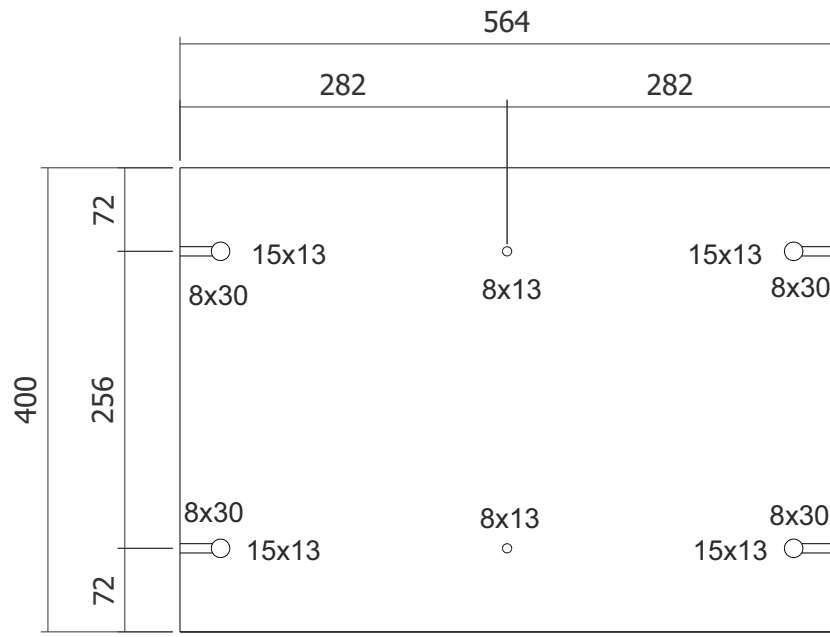

ÜRÜN ADI	PARÇA NO	ADET	BANTLI KENAR		
LİNDA KONSOL	1	1		ÇİZEN	SEZAI TÜRKDAL

DİĞER YÜZEY

ÜRÜN ADI	PARÇA NO	ADET	BANTLI KENAR		
LİNDA KONSOL	2	1		ÇİZEN	SEZAI TÜRKDAL

ÜRÜN ADI	PARÇA NO	ADET	BANTLI KENAR		
LİNDA KONSOL	3	2		ÇİZEN	SEZAI TÜRKDAL

ÜRÜN ADI	PARÇA NO	ADET	BANTLI KENAR		
LİNDA KONSOL	4	2	_____	ÇİZEN	SEZAI TÜRKDAL

ÜRÜN ADI	PARÇA NO	ADET	BANTLI KENAR		
LİNDİ KONSOL	5	1	_____	ÇİZEN	SEZAI TÜRKDAL

ÜRÜN ADI	PARÇA NO	ADET	BANTLI KENAR		
LİNDA KONSOL	6	2		ÇİZEN	SEZAI TÜRKDAL

# SOL KAPAK

ÜRÜN ADI	PARÇA NO	ADET	BANTLI KENAR		
LİNDİ KONSOL	7	1		ÇİZEN	SEZAI TÜRKDAL