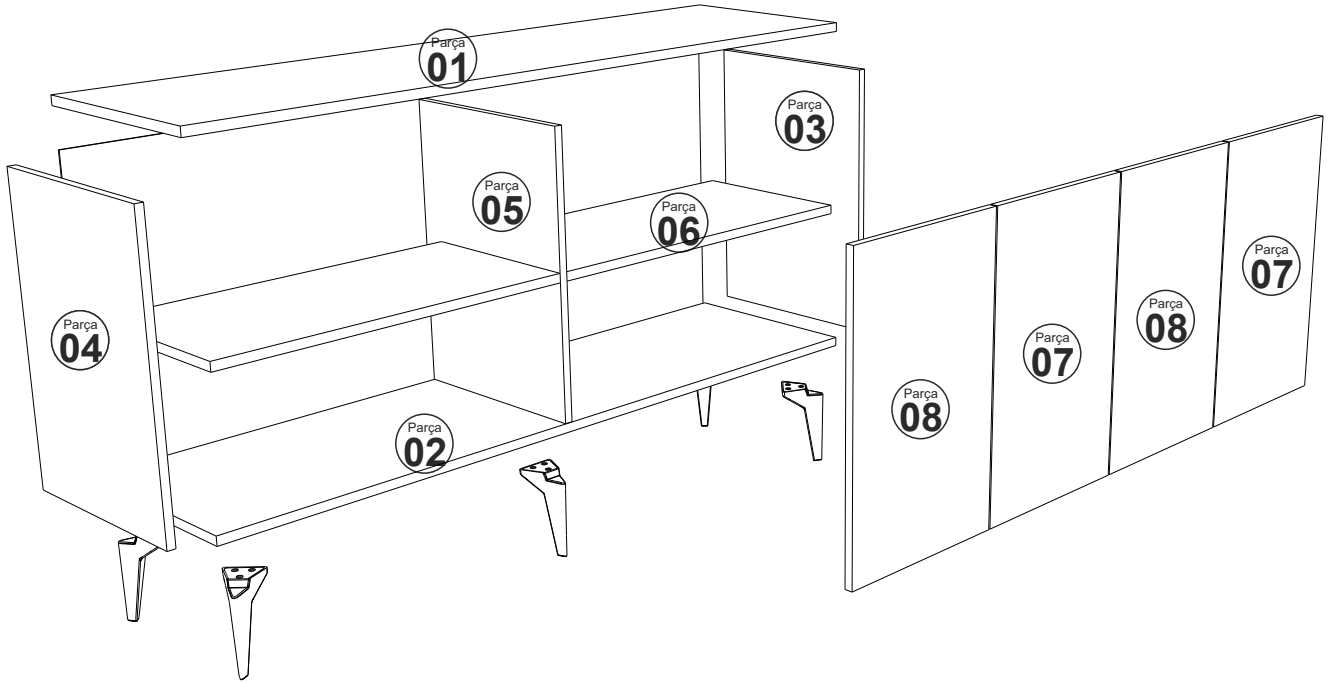

ROSE KONSOL

MONTAJ VE KULLANIM KLAVUZU ASSEMBLY MANUEL

SAYFA 2

Bu modül iki kişi tarafından kurulmalıdır.
This unit should be assembled by two persons.

AKSESUAR LİSTESİ / Accessory List

Bu modülün kurulumu için gerekli olan araçlar.
The necessary tools (not included)

| | | | | |
|---|---|--|---|--|
| A01 Minifix Gövde  12x | A02 Minifix Mil  12x | A03 Kavela  12x | A04 Minifix Tapa Değişken  12x | A10 3,5x18 YHB Vida  53x |
| A52 ELEGANS AYAK  5x | A12 Düz Mentеше  4x | A13 Mentеше Atlığı  8x | A40 RAF PİMİ  8x | A28 Arkalık Çivisi  48x |
| Kare kulp  4x | A14 M4x22 Kulp Vidası  4x | PARÇA KODLAMA / GENERAL VIEW | | |
| A41 Yarım deve menteşe  4x | | | | |