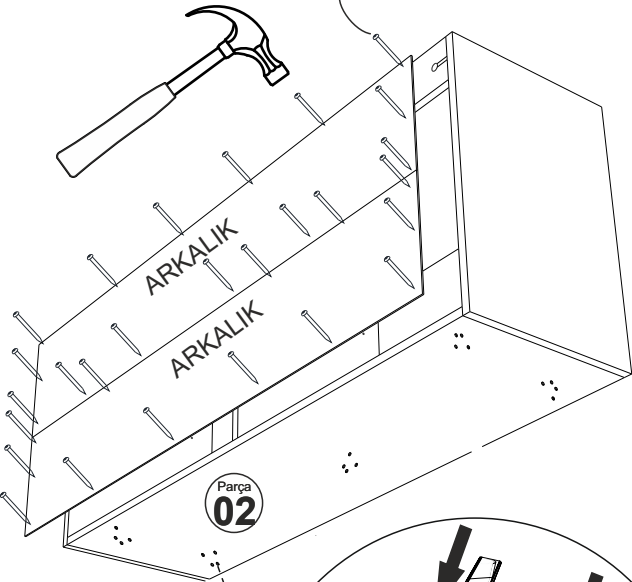

Minifix Mil

A02

A01

Minifix Gvde

A28

Arkalık ivisi

A42

A10

A10

A42

A40

RAF PİMİ

A04