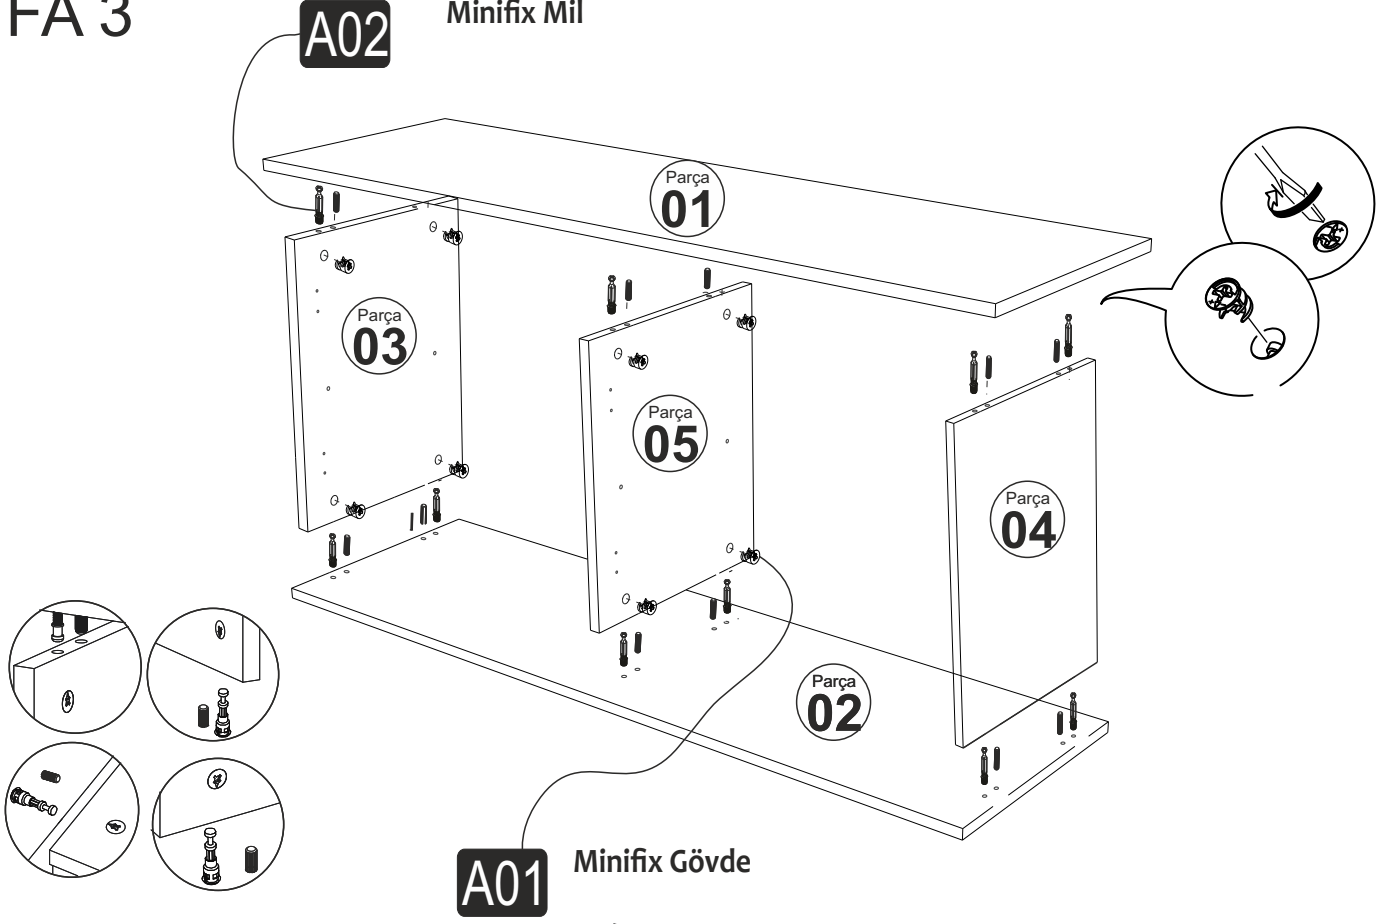

Minifix Mil

A02

A01

Minifix Gvde

A28

Arkalık ivisi