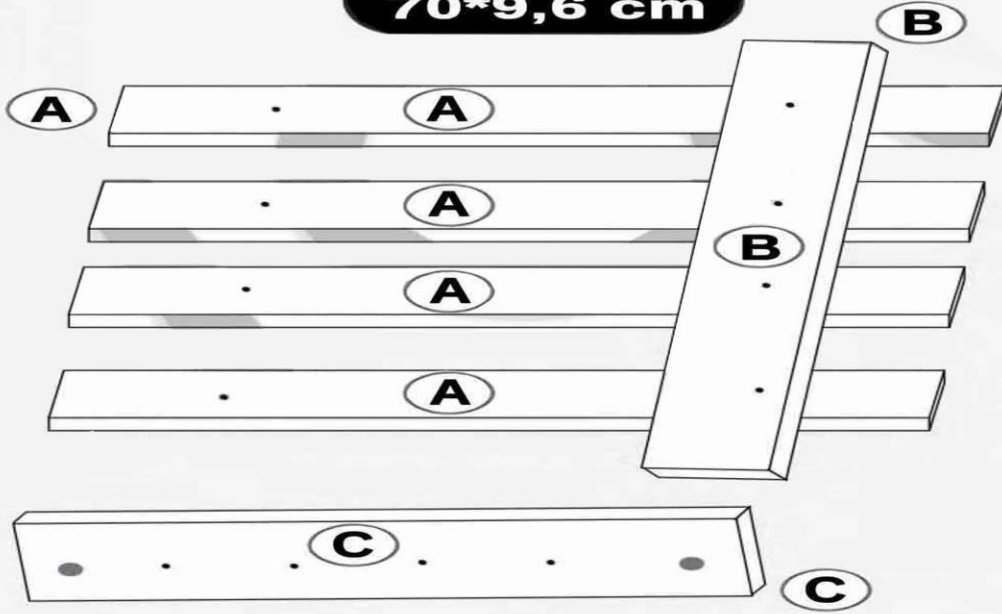

1

SEREN
70*9,6 cm

2

3

KURULUM AŞAMALARI

Nemli bir bezle tüm parçaları siliniz

- 1)- A- Krom Metal Askılıkların takılacağı 4 adet ön sereni Ters çeviriniz.
B- Alt arka sereni ve C- Üst arka sereni ön serenlere 4*30 vida ile birbirine sabitleyiniz.

- 2)- Sabitlediğiniz askılığın ön kısmına çeviriniz.

- 3)- A- Krom Metal Askıları 3,5*16 vida ile sabitleyiniz.

Askılığı Dilediğiniz yüksekliğe getirerek Yan deliklerden duvara delinecek yeri işaretleyiniz.

8 mm matkap ucu ile deliniz. 8 mm Plastik dubelleri deliklere çakınız.

B- 4*50 Montaj vidası ile askılık stand'ı duvara sabitleyiniz.

NOT: Kutu içerisinde koruma amaçlı 2 adet fazla tahta parçaları vardır. Bu parçalar kurulumda kullanılmaz.