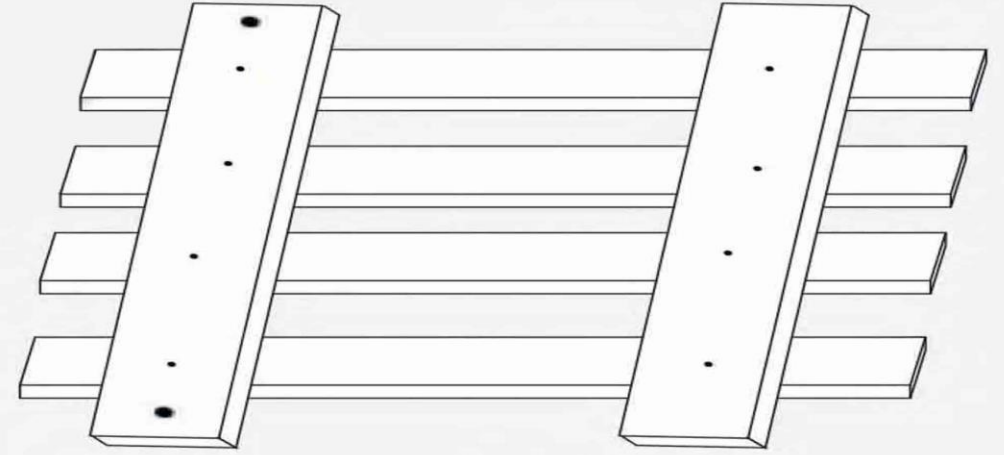

1

SEREN
70*9,6 cm

2

3

KURULUM AŞAMALARI

Nemli bir bezle tüm parçaları siliniz

- 1)- A- Krom Metal Askılıkların takılacağı 4 adet ön sereni Ters çeviriniz.
B- Alt arka sereni ve C- Üst arka sereni ön serenlere 4*30 vida ile birbirine sabitleyiniz.

- 2)- Sabitlediğiniz askılığın ön kısmına çeviriniz.

- 3)- A- Krom Metal Askıları 3,5*16 vida ile sabitleyiniz.

Askılığı Dilediğiniz yüksekliğe getirerek Yan deliklerden duvara delinecek yeri işaretleyiniz.

8 mm matkap ucu ile deliniz. 8 mm Plastik dubelleri deliklere çakınız.

B- 4*50 Montaj vidası ile askılık stand'ı duvara sabitleyiniz.

NOT: Kutu içerisinde koruma amaçlı 2 adet fazla tahta parçaları vardır. Bu parçalar kurulumda kullanılmaz.