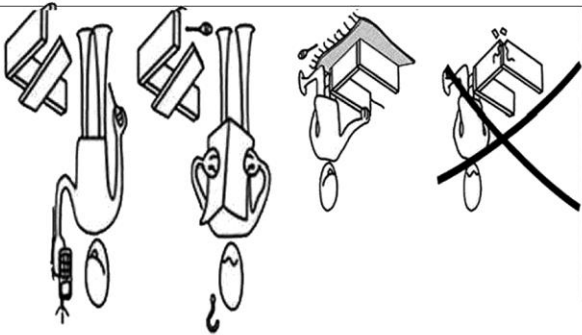

ARD128-FULYA Askılık, Duvar Askılık, Elibise Askılık, Vestiyer,
Portmanto, Krom Metal Askılık, Ahşap Askılık

70 cm

70 cm