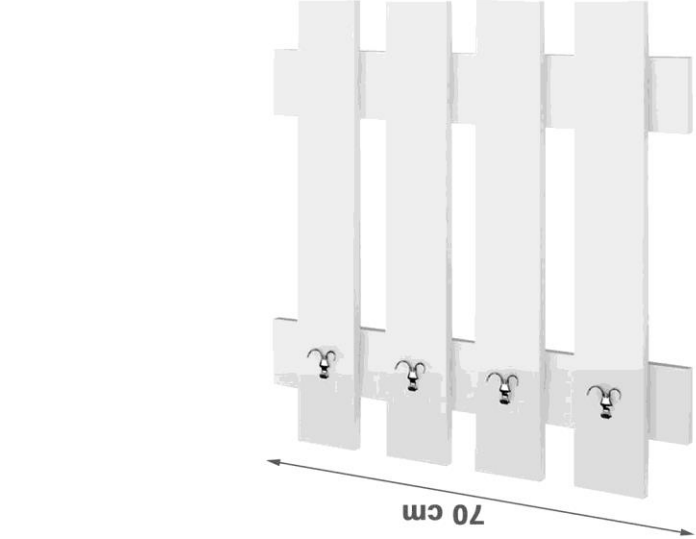

70 cm

70 cm

4*50 MONTAJ VIDASI

2 ADET

8mm PLS DUBEL

2 ADET

4*30 VIDA

8 ADET