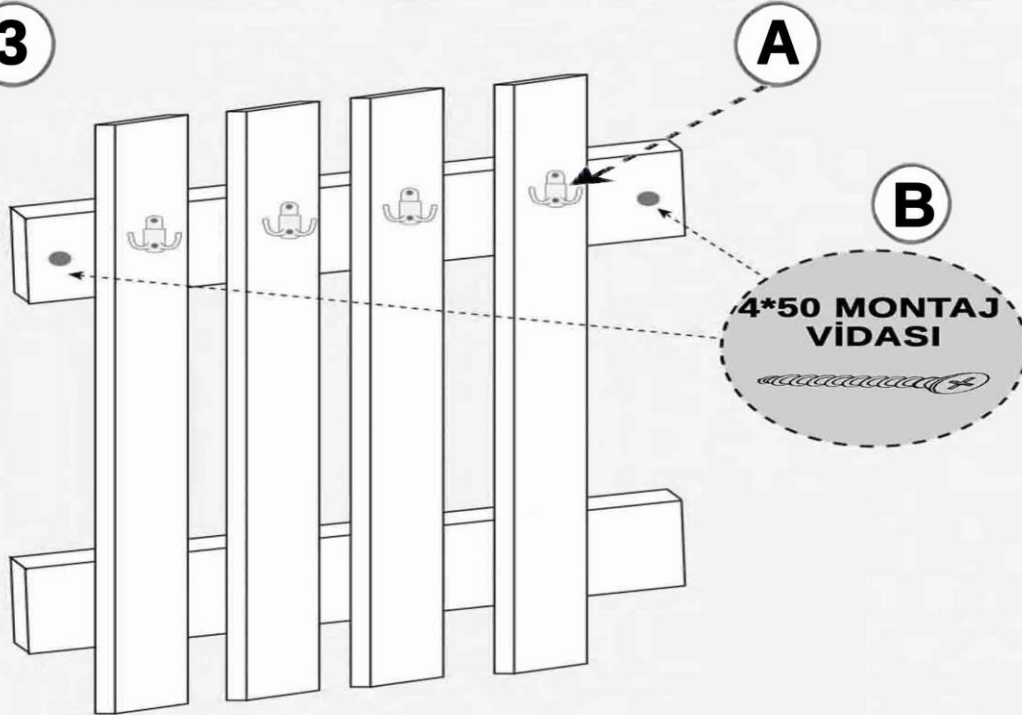

1

SEREN
70*9,6 cm

2

3

KURULUM AŞAMALARI

Nemli bir bezle tüm parçaları siliniz

- 1)- A- Krom Metal Askılıkların takılacağı 4 adet ön sereni Ters çeviriniz.
B- Alt arka sereni ve C- Üst arka sereni ön serenlere 4*30 vida ile birbirine sabitleyiniz.

- 2)- Sabitlediğiniz askılığın ön kısmına çeviriniz.

- 3)- A- Krom Metal Askıları 3,5*16 vida ile sabitleyiniz.

Askılığı Dilediğiniz yüksekliğe getirerek Yan deliklerden duvara delinecek yeri işaretleyiniz.

8 mm matkap ucu ile deliniz. 8 mm Plastik dubelleri deliklere çakınız.

B- 4*50 Montaj vidası ile askılık stand'ı duvara sabitleyiniz.

NOT: Kutu içerisinde koruma amaçlı 2 adet fazla tahta parçaları vardır. Bu parçalar kurulumda kullanılmaz.