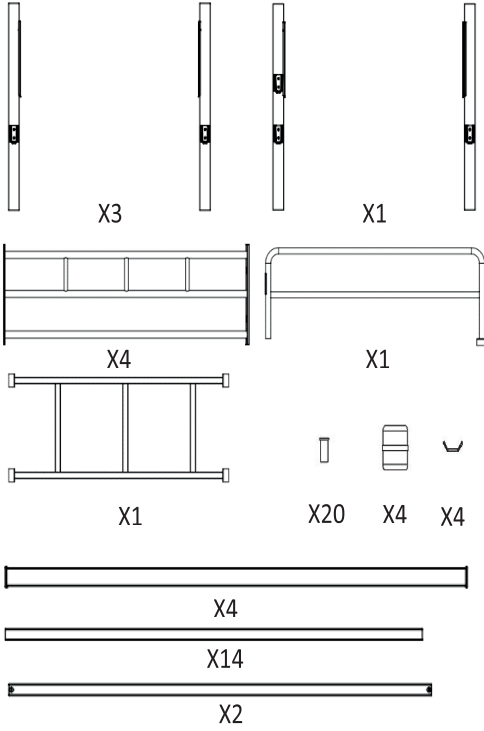

RANZA KURULUM TALİMATI

EINSTEIN INSTALLATION INSTRUCTIONS

niron

 www.nironyatak.com

KUTU İÇERİĞİ / BOX CONTENTS

ADIM/STEP-1

ADIM/STEP-2

Not/Note:
Vidalar gevsek konumda olmalıdır./
Screws should be in loose position.

ADIM/STEP-3

ADIM/STEP-4

ADIM/STEP-5

ADIM/STEP-6

ADIM/STEP-7

Vidalar tam sıkılmalıdır. / Screws must be fully tightened.

niron

 www.nironyatak.com