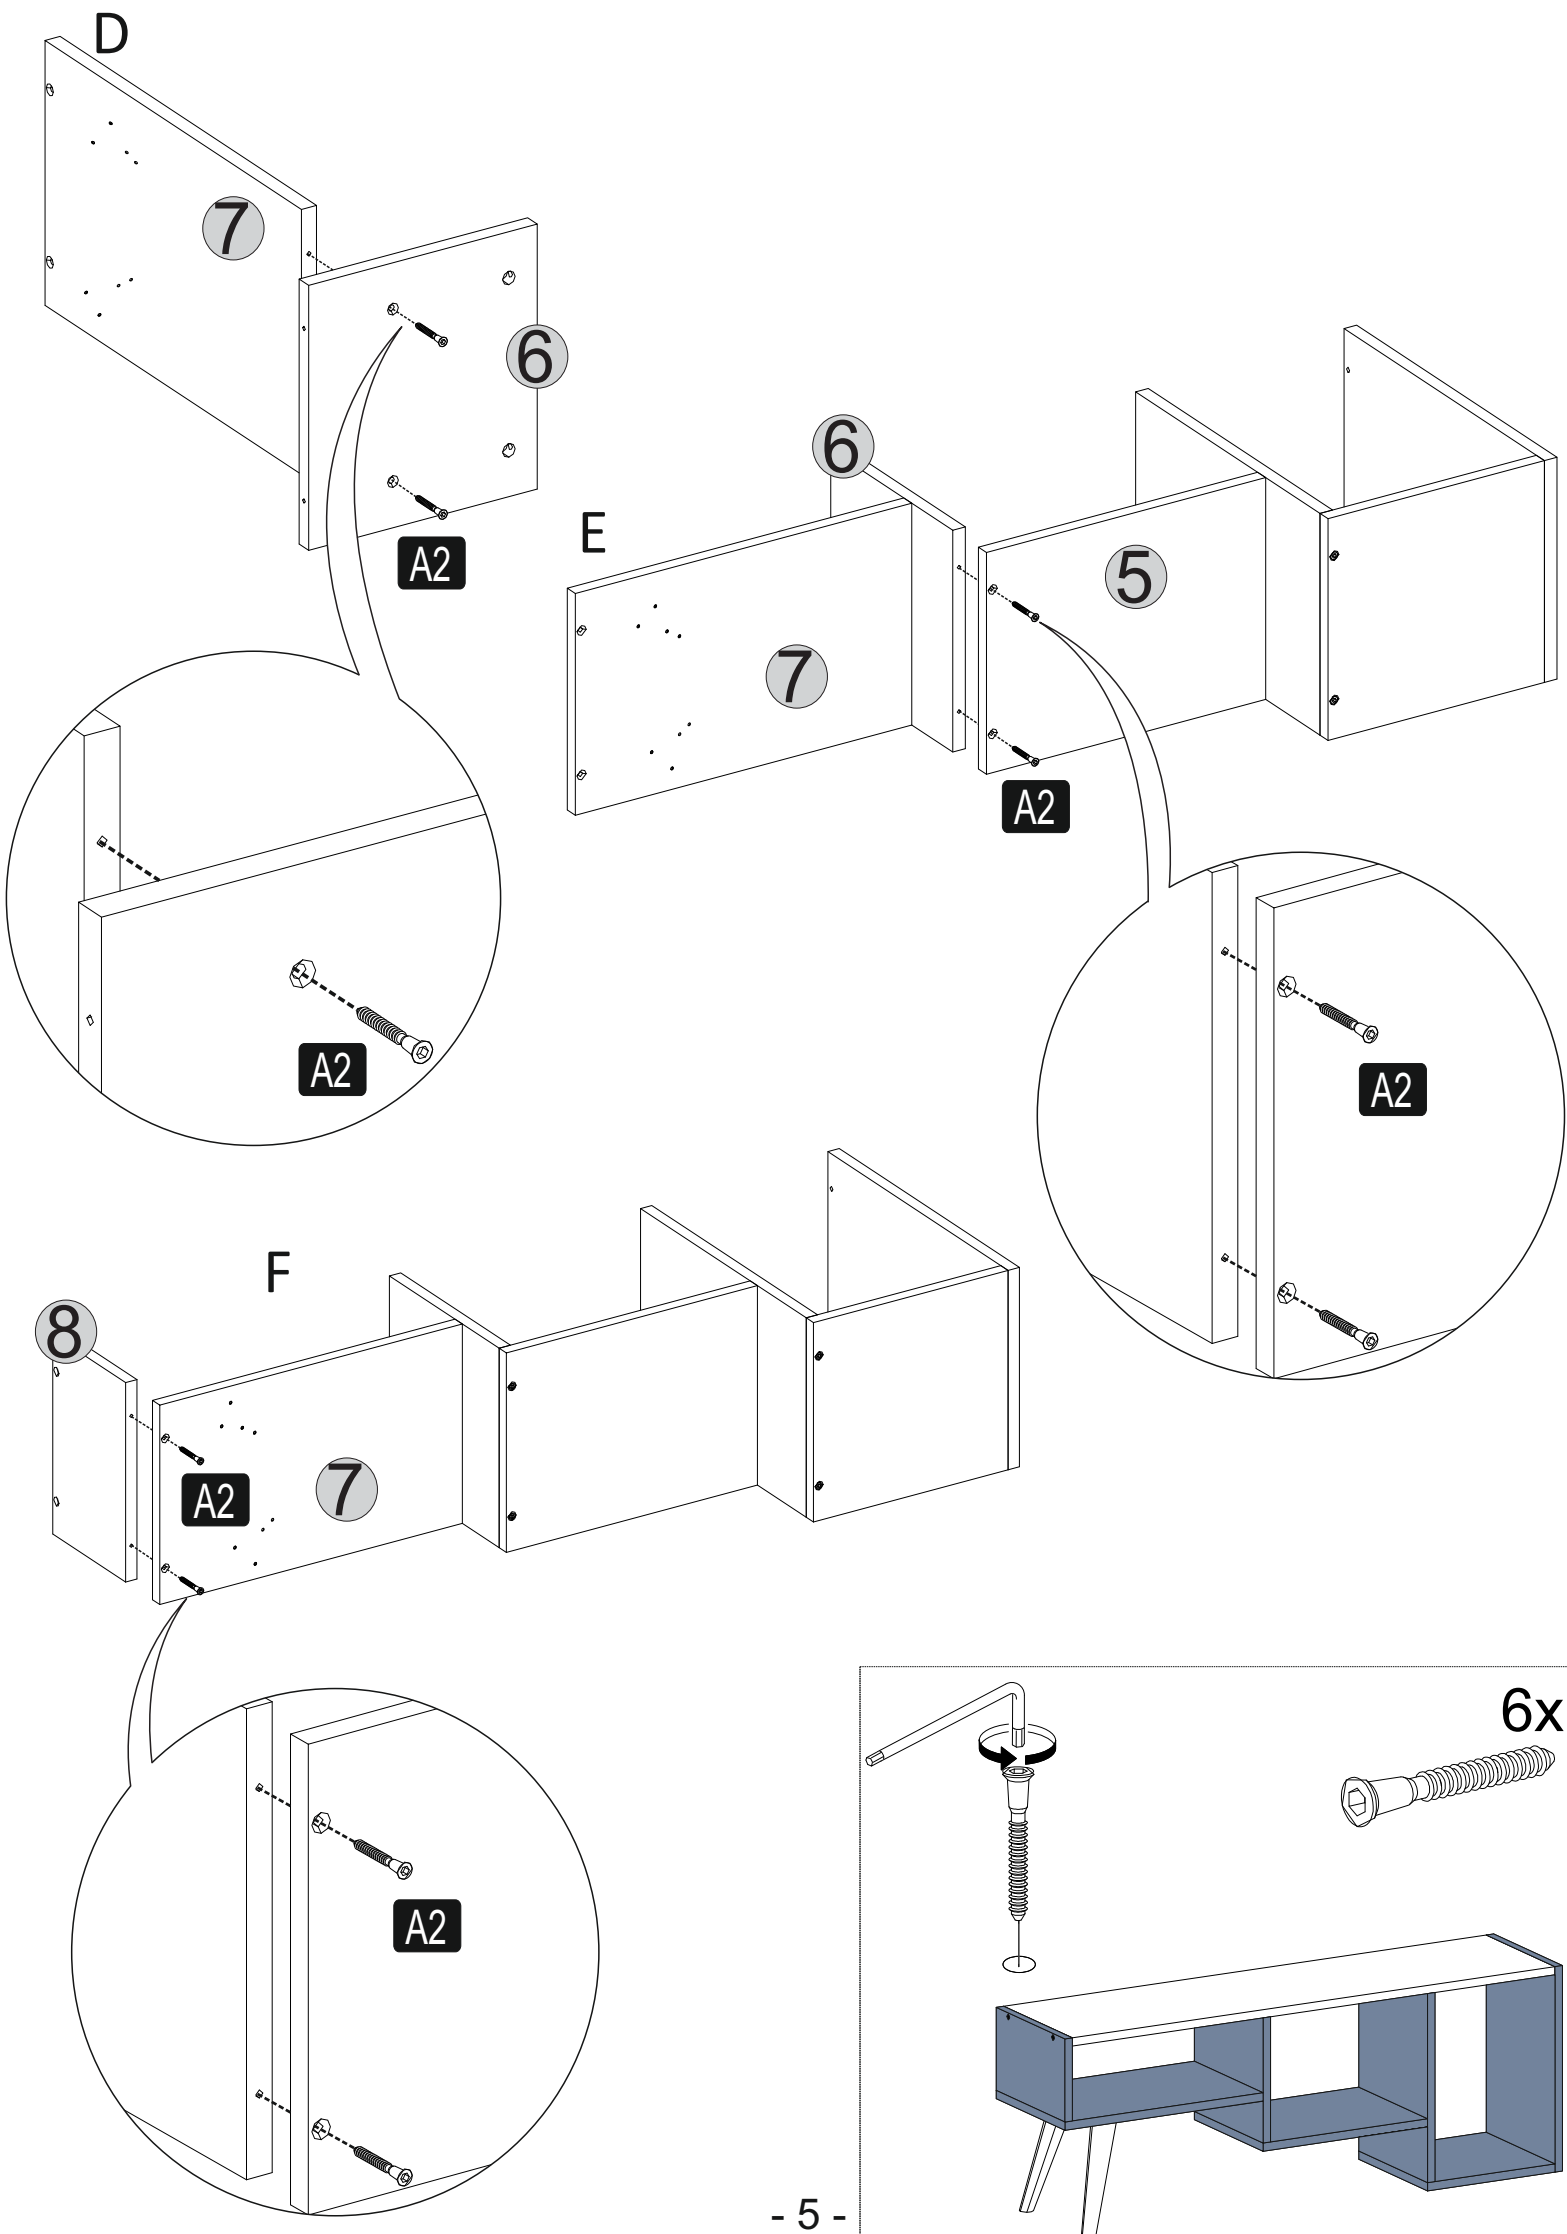

GUNE

TV UNIT

ACCESSORY LIST

A1  1x	A2  16x	A3  20x	A4  4x	A5  4x
A6  6x	A7  2x	A8  4x	A9  2x	B1  6x

1	1174	295	18	1
2	450	295	18	1
3	310	295	18	1
4	414	295	18	1
5	400	295	18	1
6	274	295	18	1
7	482	295	18	1
8	182	295	18	1

GENERAL VIEW

G

H

I

N

O

P

Q