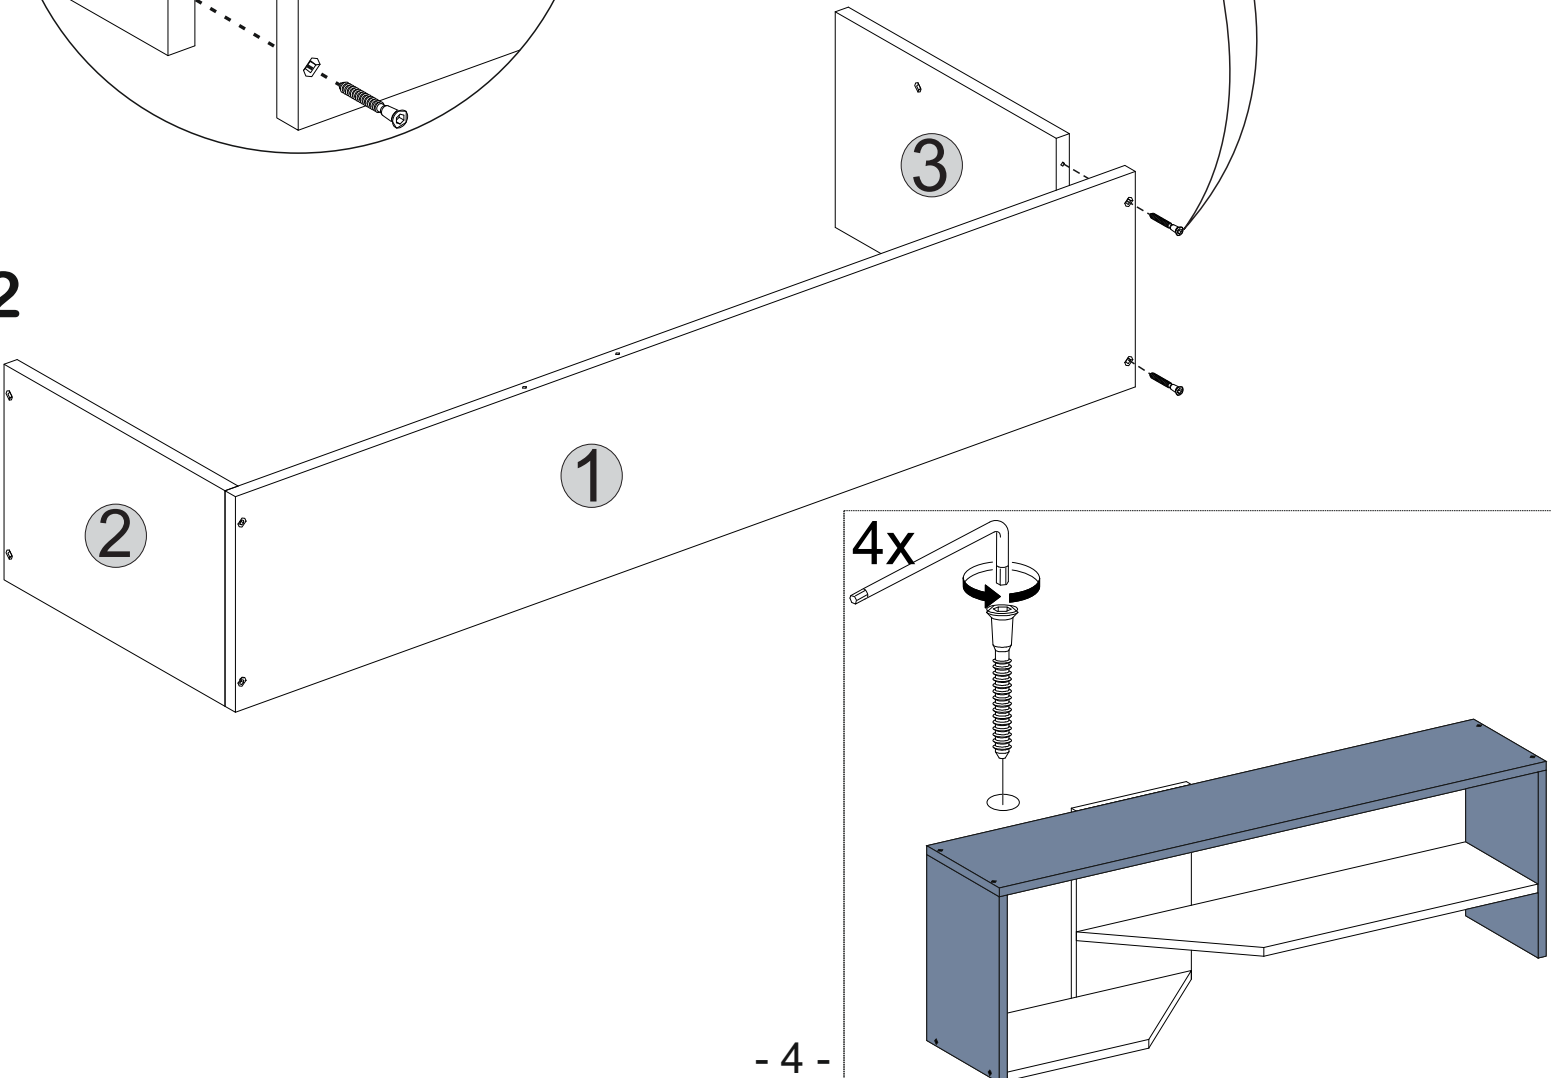

VEGA

TV ÜNİTİ

ACCESSORY LIST

A1  ALYAN 1x	A2  5 LİK KABİN VİDASI 14x	A3  TAPA 14x	A4  KEÇE 4x	

GENERAL VIEW

1	1236	260	18	1
2	382	260	18	1
3	382	260	18	1
4	400	260	18	1
5	880	260	18	1
6	580	260	18	1

1

2