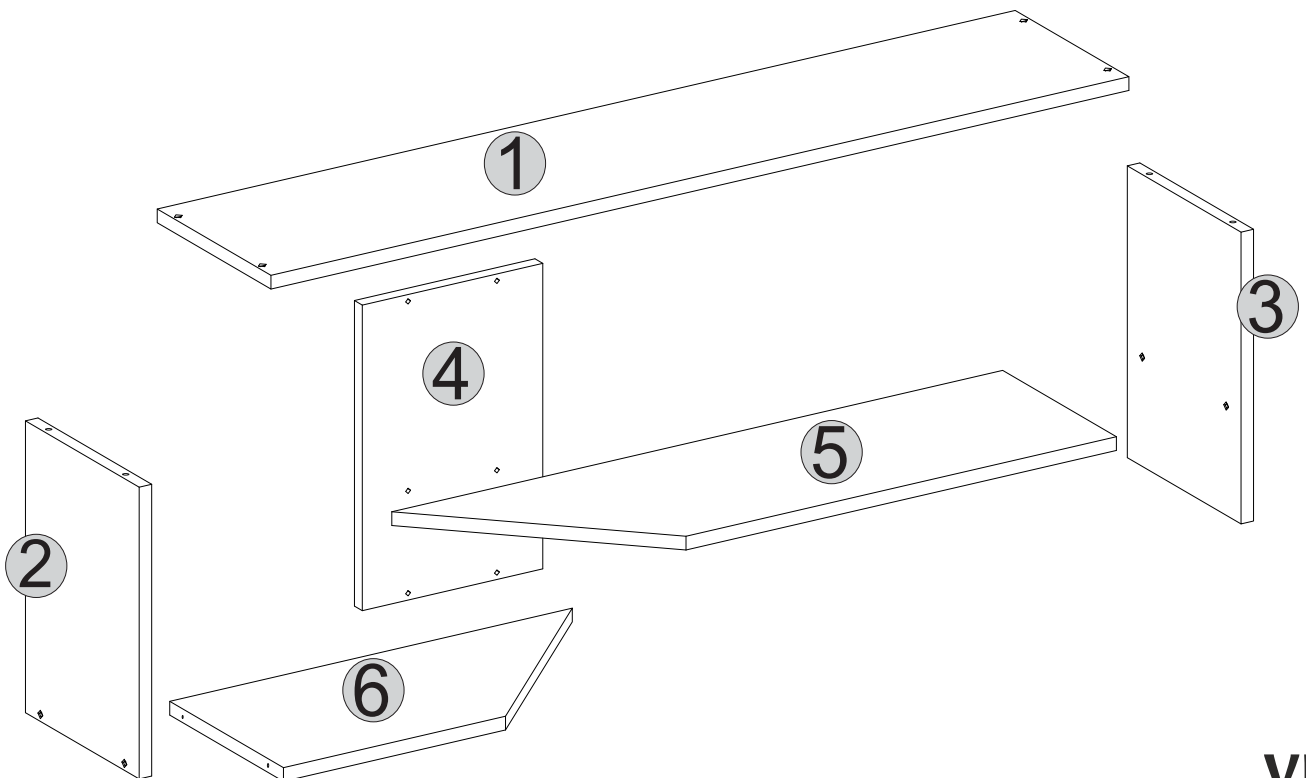

VEGA

TV ÜNİTİ

ACCESSORY LIST

A1  ALYAN 1x	A2  5 LİK KABİN VİDASI 14x	A3  TAPA 14x	A4  KEÇE 4x	

GENERAL VIEW

1	1236	260	18	1
2	382	260	18	1
3	382	260	18	1
4	400	260	18	1
5	880	260	18	1
6	580	260	18	1

1

2