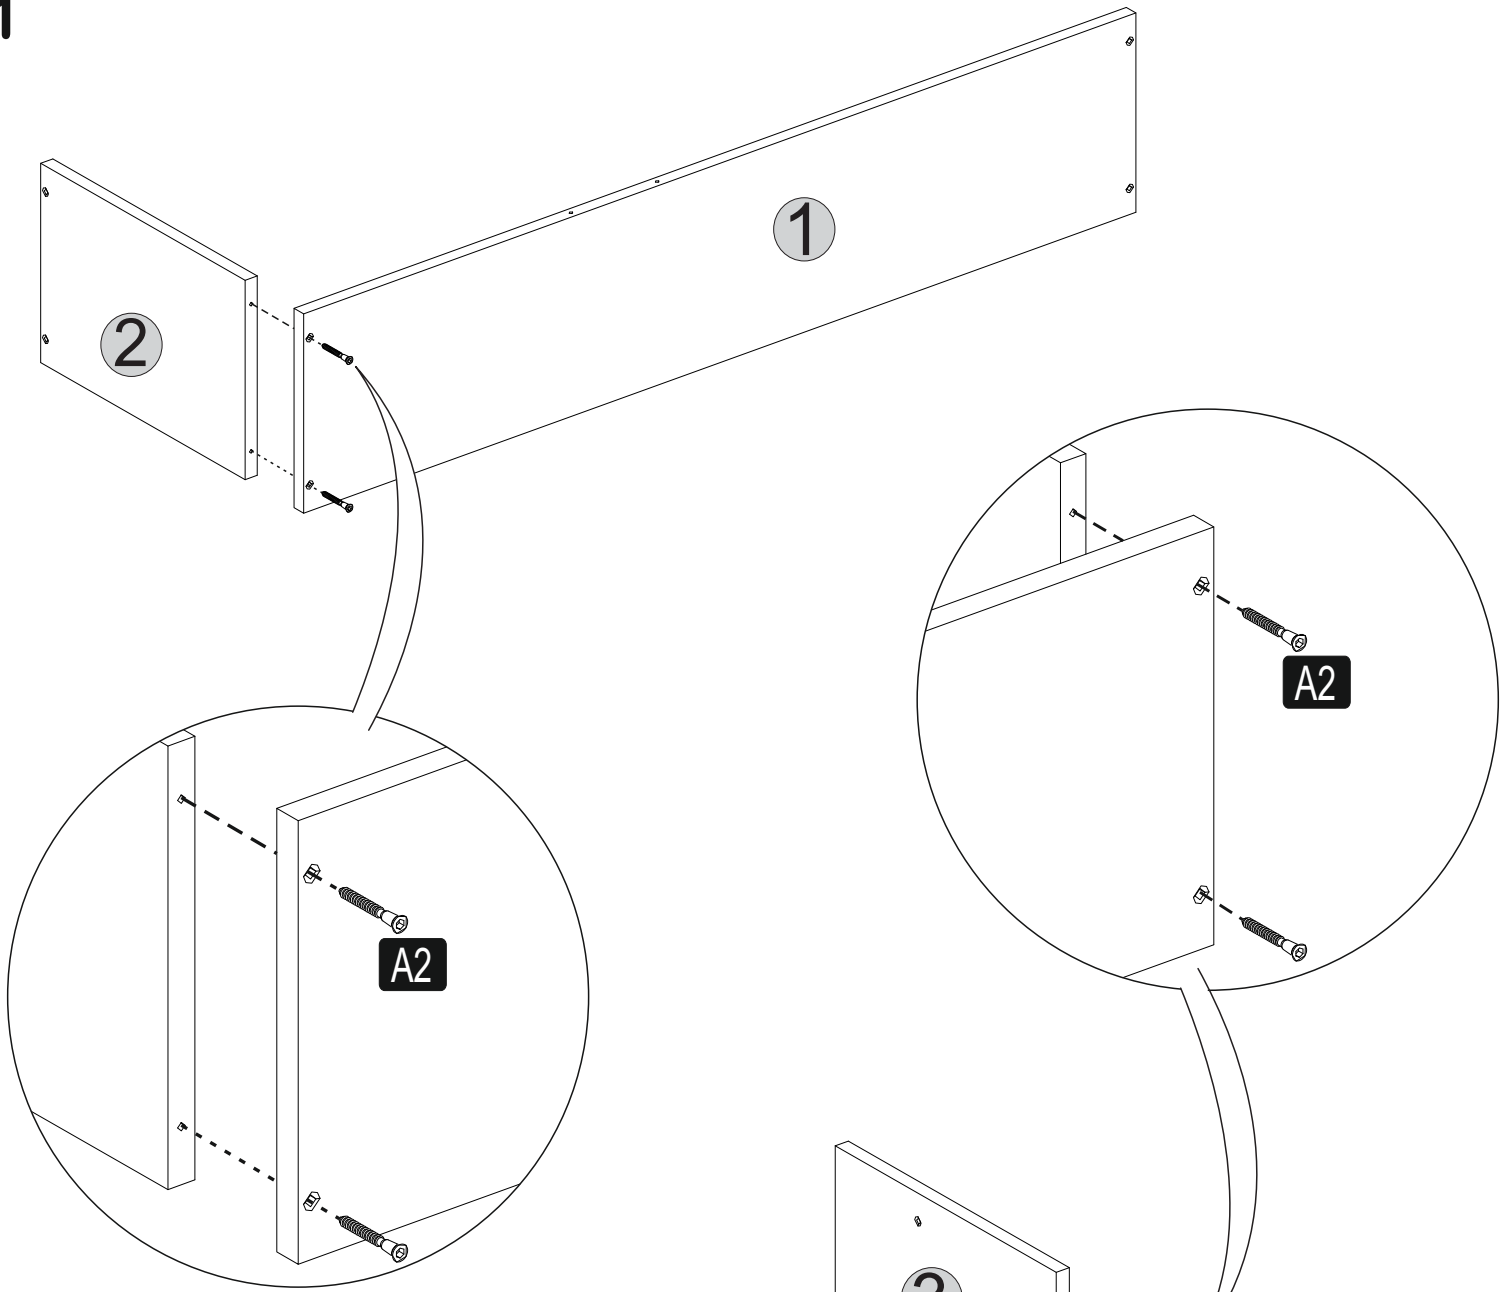

VEGA

TV ÜNİTİ

ACCESSORY LIST

A1  ALYAN 1x	A2  5 LİK KABİN VİDASI 14x	A3  TAPA 14x	A4  KEÇE 4x	

GENERAL VIEW

1	1236	260	18	1
2	382	260	18	1
3	382	260	18	1
4	400	260	18	1
5	880	260	18	1
6	580	260	18	1

1

2