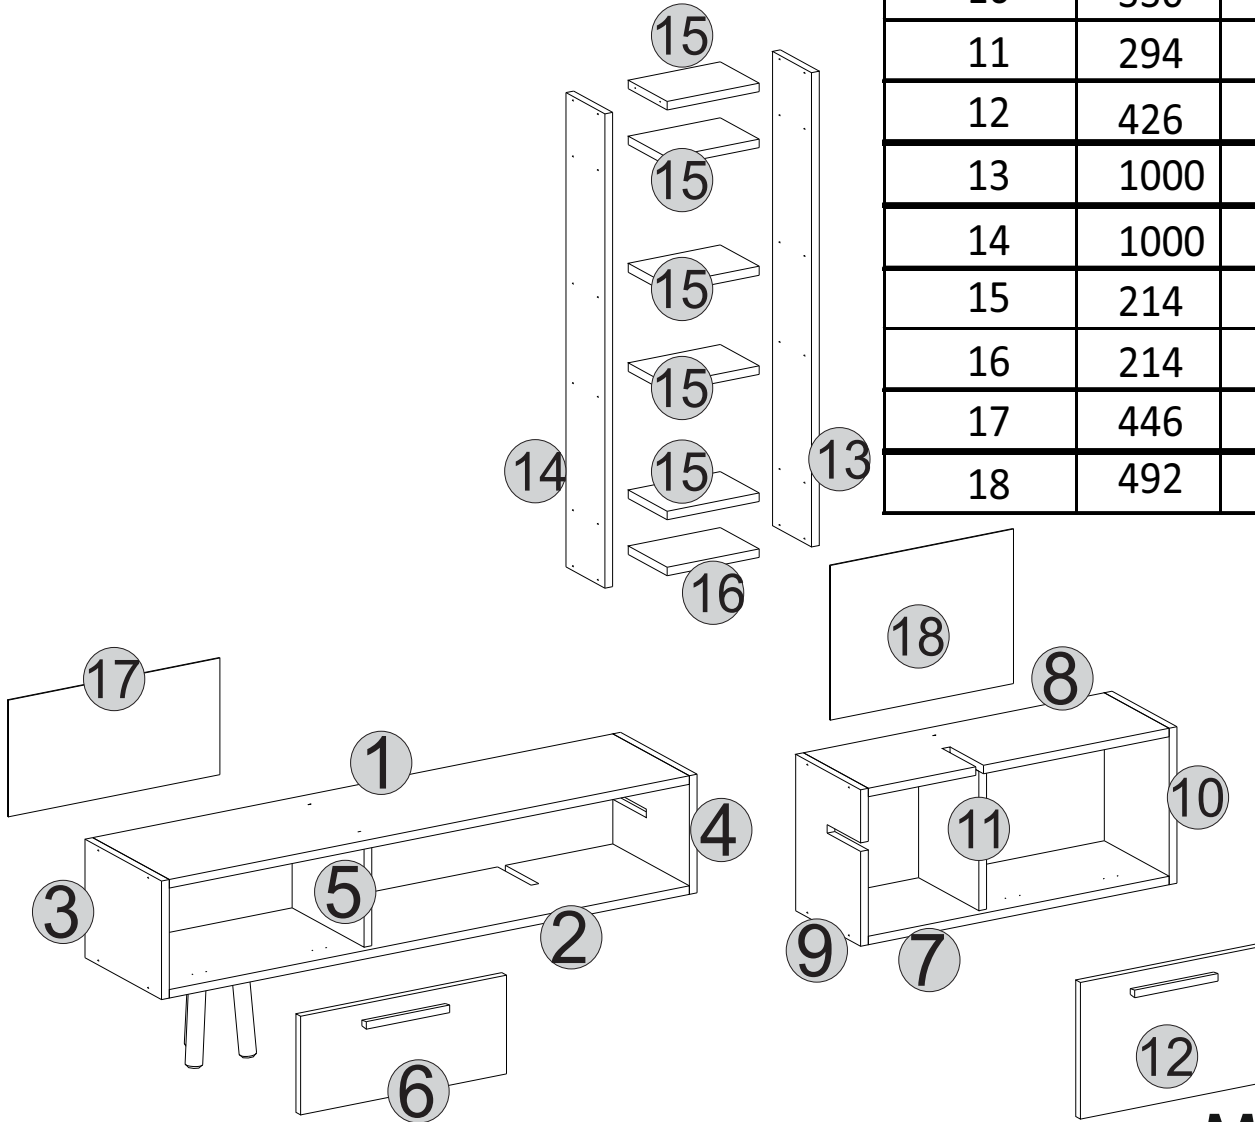

MANZARA

TV ÜNİTESİ

AKSESUAR LİSTESİ / ACCESSORY LIST

A1	ALYAN 1x	A2	KABİN VİDASI 47x	A3	3,5x18 48x	A4	MENTEŞE TABANI 4x	A5	MENTEŞE 4x
A6	KLP VİDASI 4x	A7	KULP 2x	A8	AYAK 3x	A9	AYAK MKZMA 1x	B1	TAPA 51x
B2	MTL SÇ 2x								

1	1210	295	18	1
2	1210	295	18	1
3	250	295	18	1
4	250	295	18	1
5	214	277	18	1
6	475	208	18	1
7	700	250	18	1
8	700	250	18	1
9	330	250	18	1
10	330	250	18	1
11	294	232	18	1
12	426	288	18	1
13	1000	150	18	1
14	1000	150	18	1
15	214	150	18	5
16	214	150	18	1
17	446	326	3	1
18	492	246	3	1

PARÇA TANILAMA / GENERAL VIEW

4

5

6

7

8

9

10

11

12

13

14

15

17

18

19