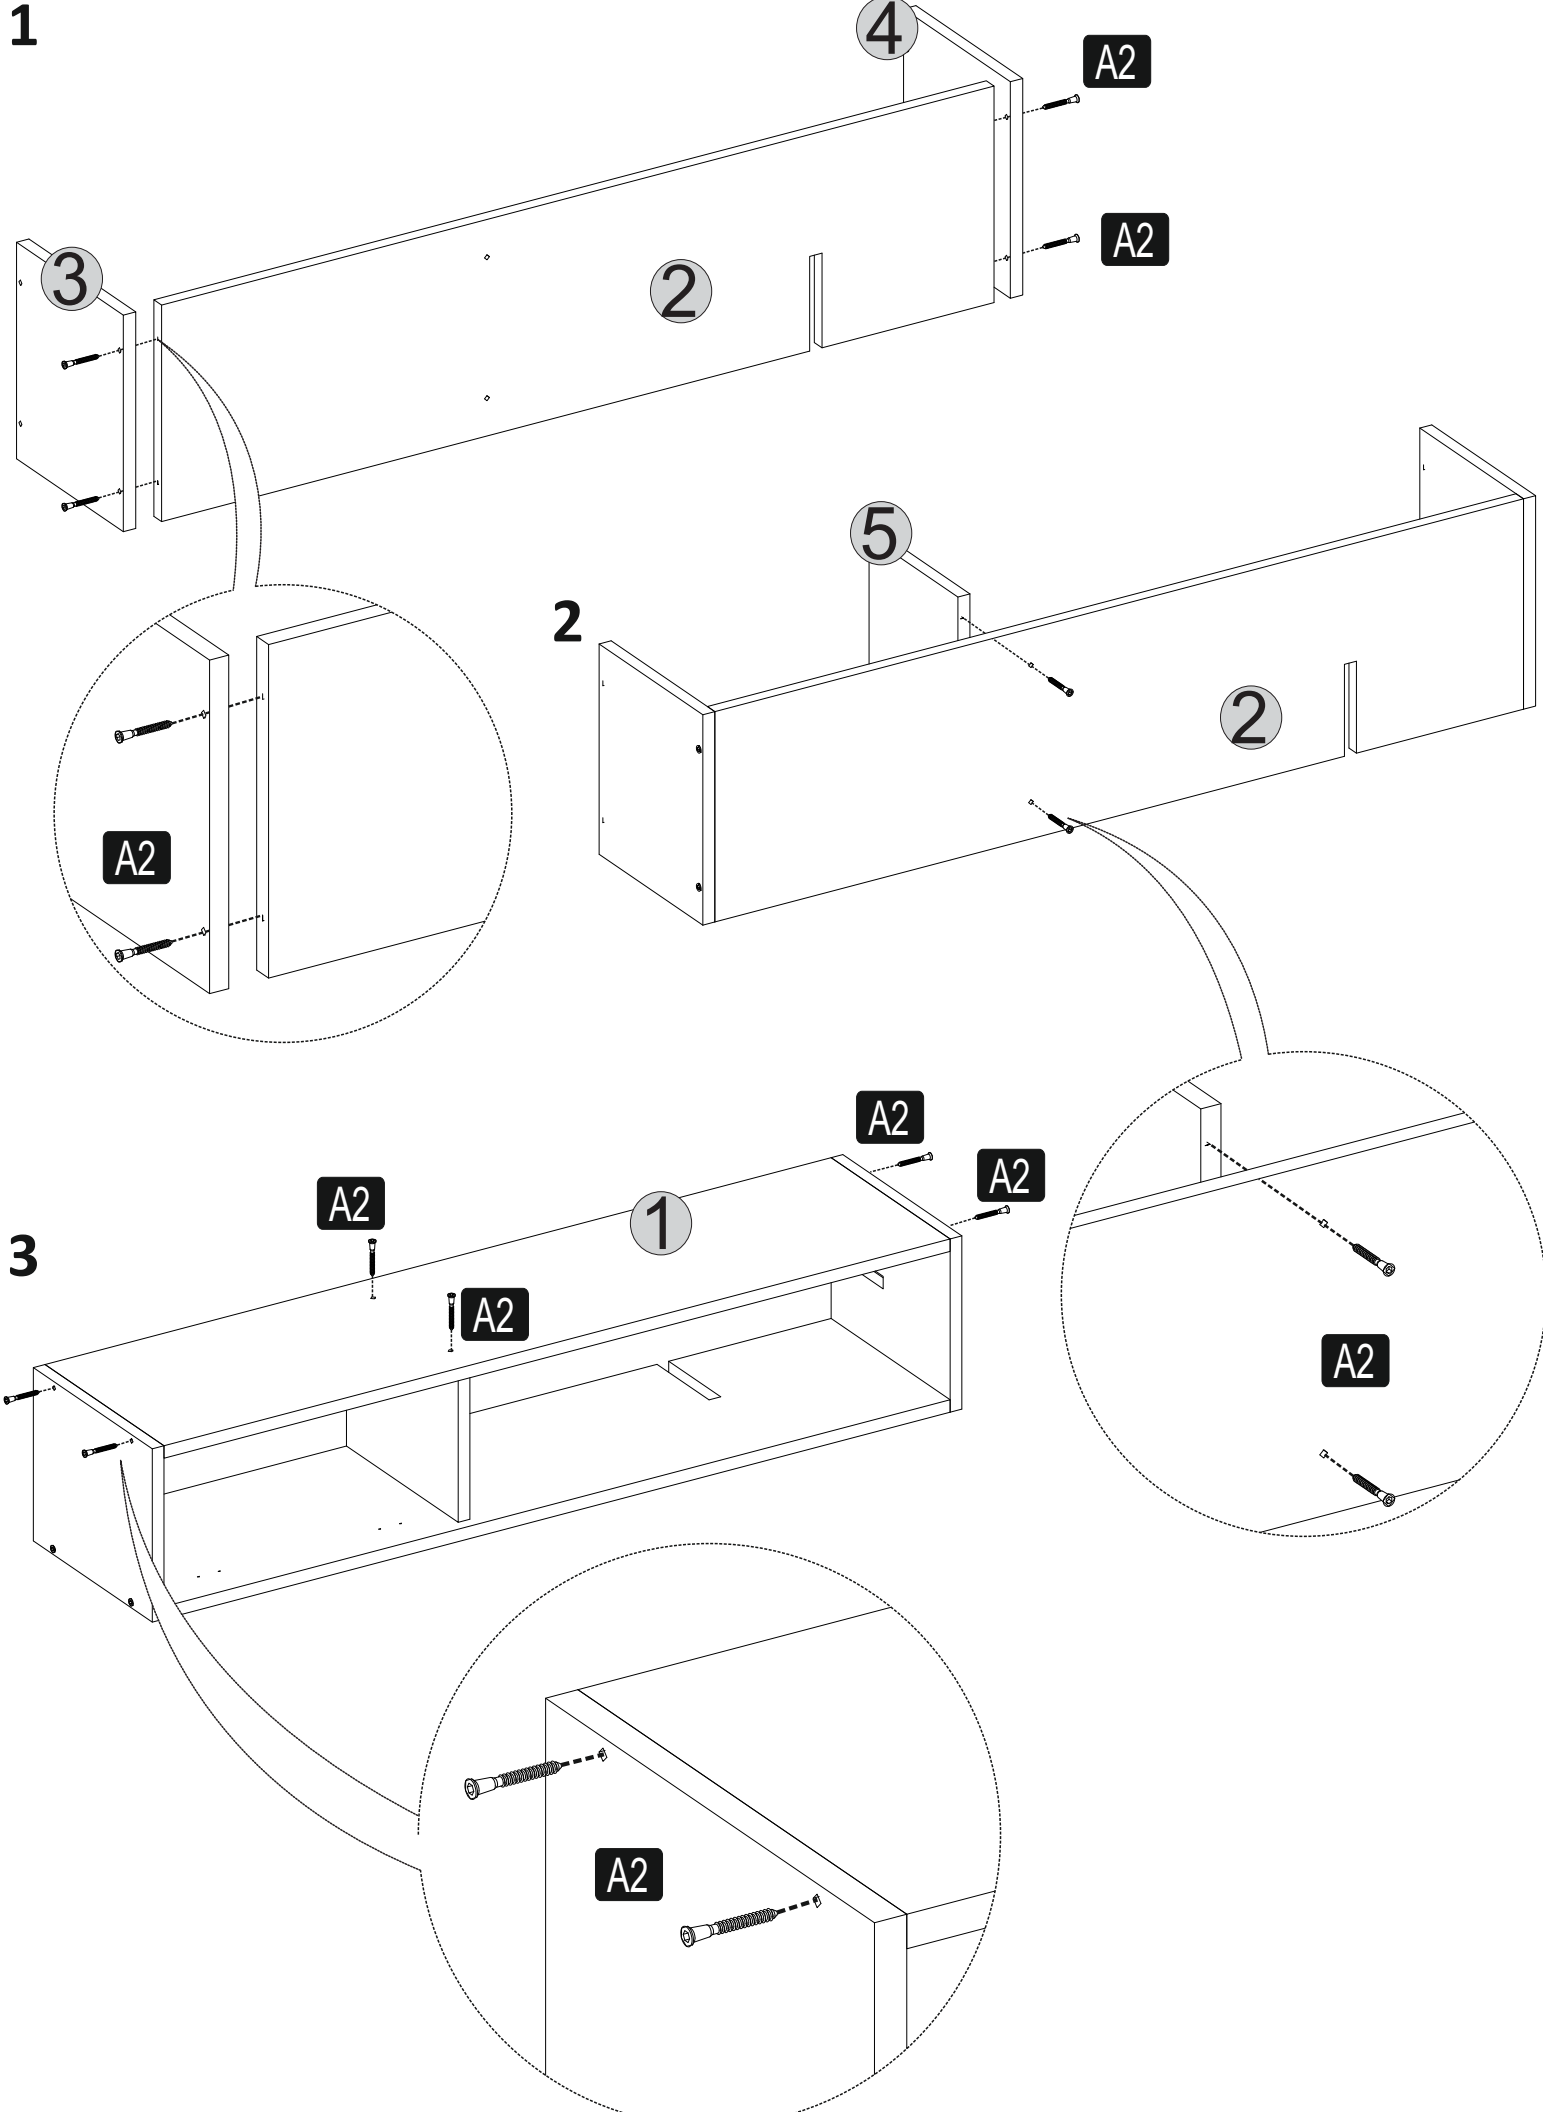

MANZARA

TV ÜNİTESİ

AKSESUAR LİSTESİ / ACCESSORY LIST

A1	ALYAN 1x	A2	KABİN VİDASI 47x	A3	3,5x18 48x	A4	MENTEŞE TABANI 4x	A5	MENTEŞE 4x
A6	KLP VİDASI 4x	A7	KULP 2x	A8	AYAK 3x	A9	AYAK MKZMA 1x	B1	TAPA 51x
B2	MTL SÇ 2x								

1	1210	295	18	1
2	1210	295	18	1
3	250	295	18	1
4	250	295	18	1
5	214	277	18	1
6	475	208	18	1
7	700	250	18	1
8	700	250	18	1
9	330	250	18	1
10	330	250	18	1
11	294	232	18	1
12	426	288	18	1
13	1000	150	18	1
14	1000	150	18	1
15	214	150	18	5
16	214	150	18	1
17	446	326	3	1
18	492	246	3	1

PARÇA TANILAMA / GENERAL VIEW

4

5

6

7

8

9

10