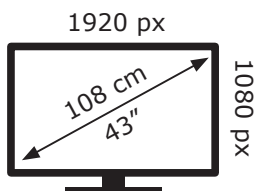

ENERG

GRUNDIG

MUNICH 43 GHF 6900 B BU1T00

34 kWh/1000h

ABCD **E** FG

35 kWh/1000h

2019/2013