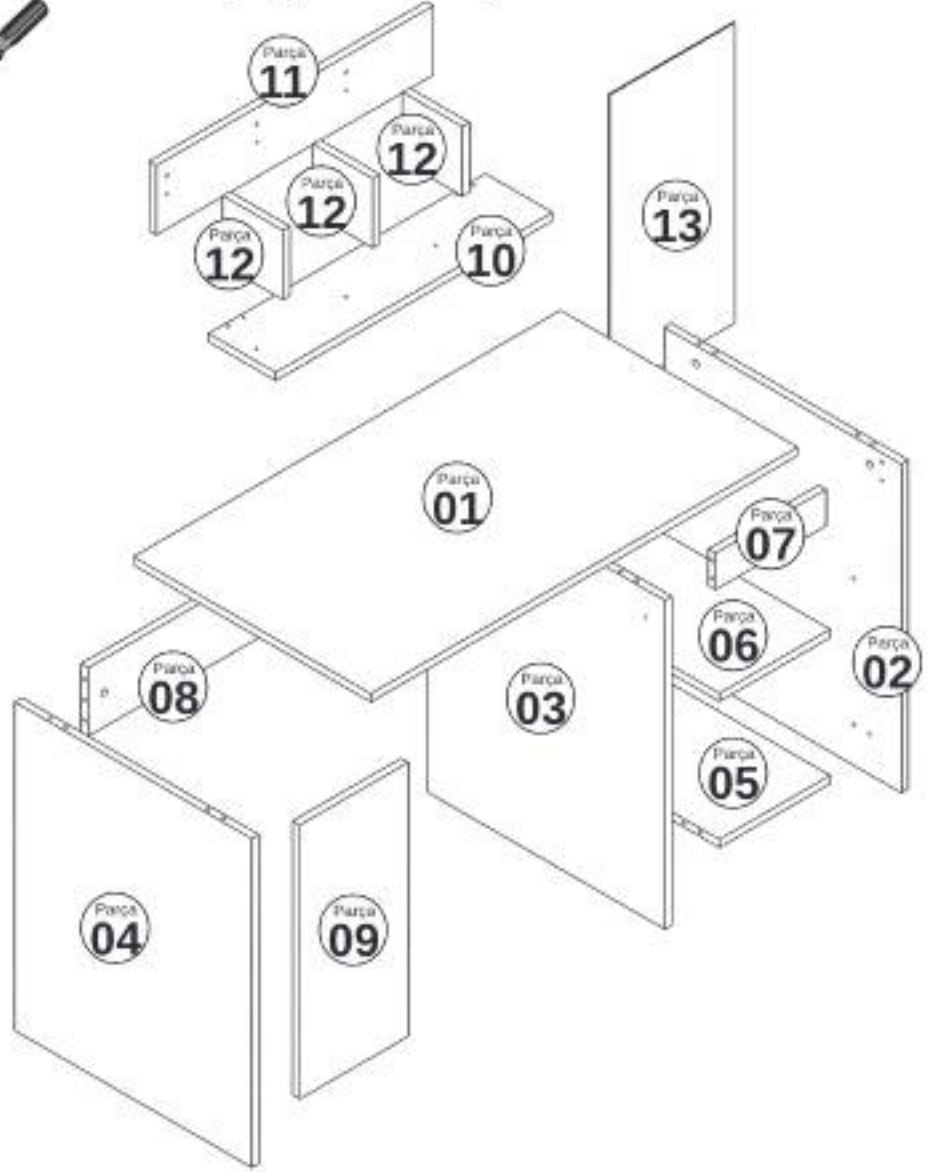

MONTAJ TALİMATI

Çalışma Masası

S 1

Bu modülün kurulumu için gerekli olan araçlar.

Minifix Gövde

Minifix Mil

Kavela

Raf Pimi