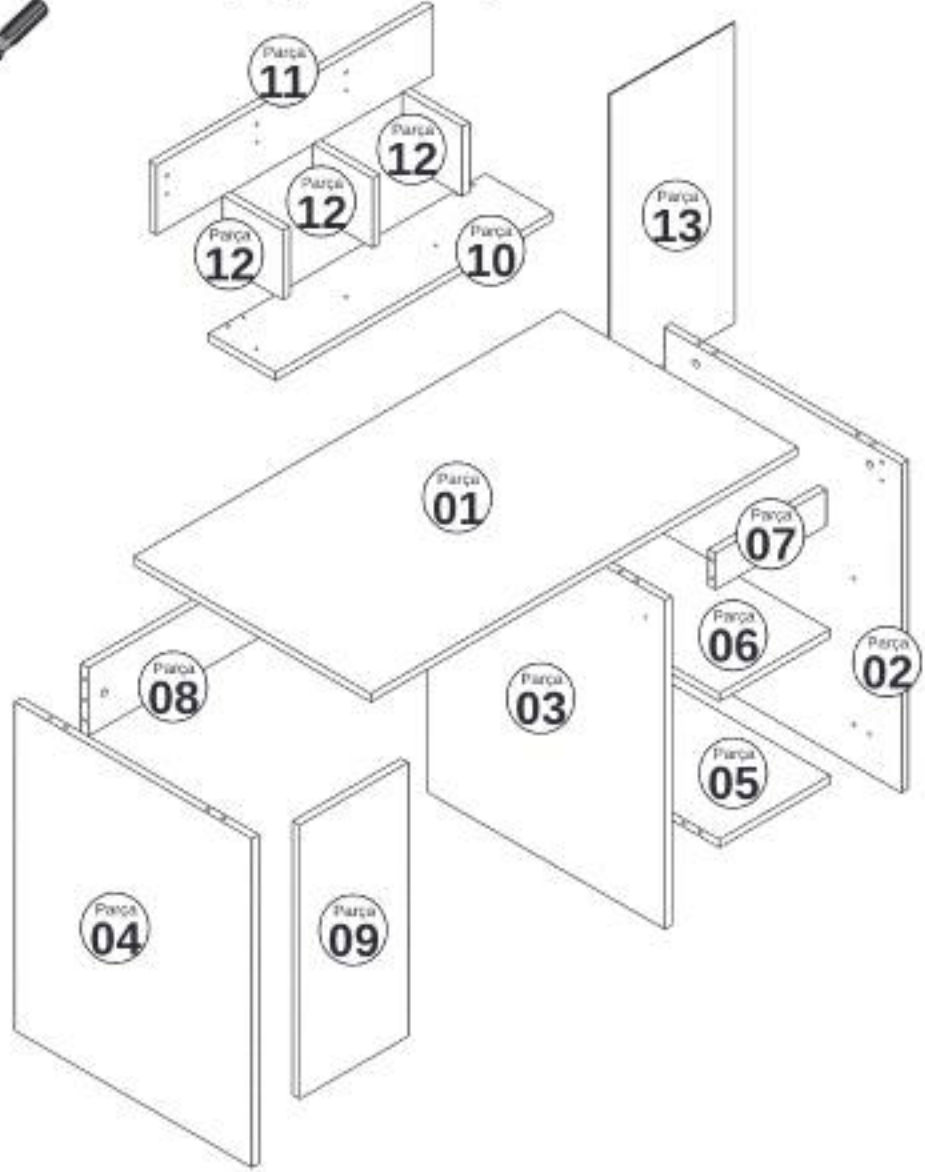

MONTAJ TALİMATI

Çalışma Masası

S 1

Bu modülün kurulumu için gerekli olan araçlar.

Minifix Gövde

Minifix Mil

Kavela

Raf Pimi