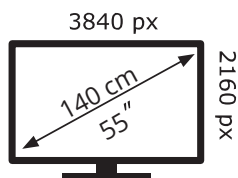

SIMFER

55SFSW6M

75 kWh/1000h

ABCDEFG

75 kWh/1000h

2019/2013