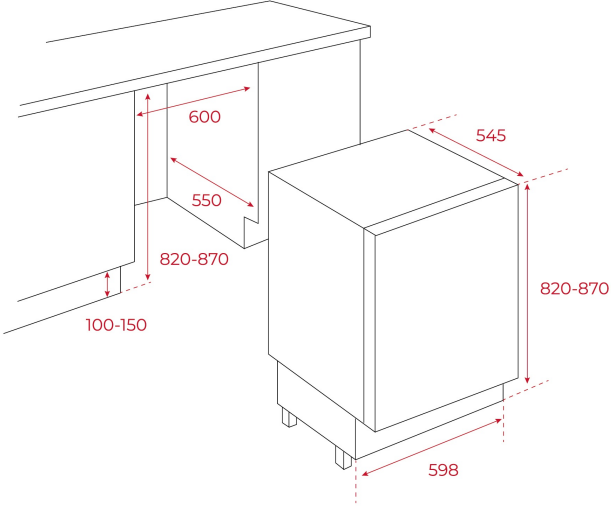

TEKA**TOTAL TGI2 120 D EU WH**

Ankastre Beyaz Buzdolabı

Easy 90

Motor
inverter

REFERANS

REF: 113500001

EAN: 8434778014136

ÖZELLİKLER

Tezgâh altı dondurucu
Elektronik kontrol paneli
Antibakteriyel sistem
Hızlı dondurma düğmesi
3 dondurucu çekmecesini
Elektronik ayarlanabilir termostat
Değiştirilebilir kapı yönü
96 / 87 toplam kapasite (brüt/net)
Ses seviyesi: 42 dBA

BOYUTLAR

ürün Yüksekliği (mm): 818

Ürün genişliği (mm): 595

Ürün derinliği (mm): 545

TEKNOLOJİK ÖZELLİKLER

Enerji Verimliliği Sınıfı (UE 2019/2016): NA

İklim Sınıfı: SN/T

Enerji Tüketimi (kW/gün): 0,501