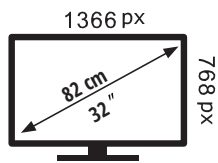

ENERG ⚡

SIMFER

32SFS3N

30 kWh/1000h

2019/2013