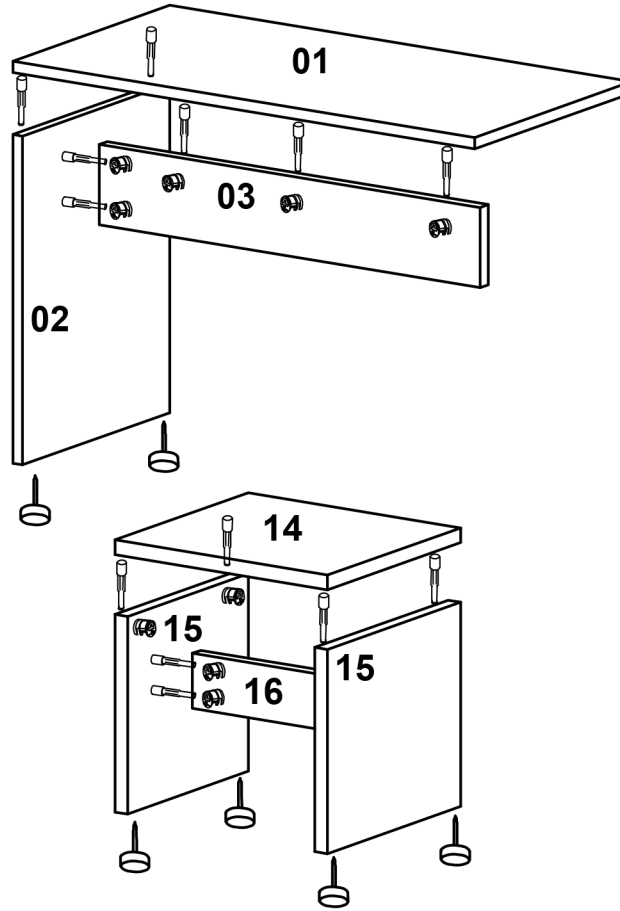

## PARÇA ÖLÇÜLERİ

01- 900x450x18	09- 450x200x18
02- 432x450x18	10- 450x80x18
03- 680x100x18	11- 164x75x18
04- 700x200x18	12- 164x75x18
05- 700x200x18	13- 141x75x18
06- 450x100x18	14- 300x300x18
07- 450x200x18	15- 282x300x18
08- 450x200x18	16- 254x100x18

1

\*İşaretleli olan bölgelere kavelaları yerleştiriniz ve parçaları sabitleyiniz.

Satın almış olduğunuz ürün AVMPARK tarafından parça garantisi kapsamındadır. Kargo kaynaklı hasarlar durumunda, 0507 109 94 21 nolu telefona whatsapp uygulaması üzerinden hasarlı parçanın görseli ve sipariş bilgilerinizi iletmeniz durumunda ücretsiz parça gönderimi yapılmaktadır.

2

\*İşaretli olan bölgelere kavala ve minifix akımlarını yerleştiriniz ve tornavida yardımı ile sıkıştırınız.

3

\*Çivili pabuçları alttan çakınız.

4

\*07 nolu rafı raf pimlerinin üstüne yerleştiriniz.  
\*01 nolu tableyı 3,5x35 vida ile alttan sabitleyiniz.