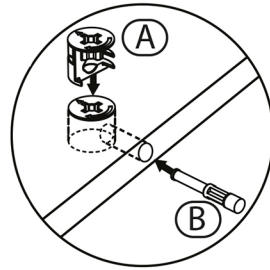

*Çivili pabuçları alttan çakınız.

4