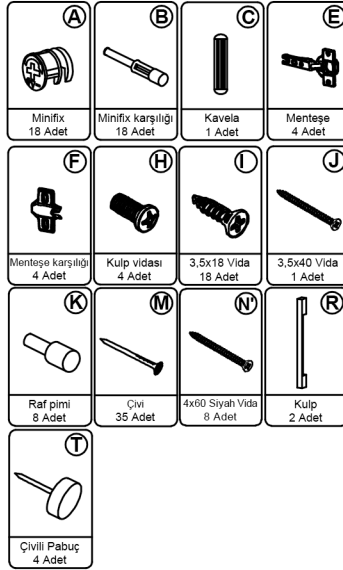

AVMPARK

ERVİN KAHVE KÖŞESİ TEK KAPAKLI

PARÇA ÖLÇÜLERİ

01- 832x400x18	09- 450x200x18
02- 832x400x18	10- 450x200x18
03- 450x420x18	11- 545x445x3
04- 412x400x18	12- 545x445x18
05- 412x400x18	13- 769x445x18
06- 412x60x18	14- 787x445x3
07- 410x100x18	15- 412x200x18
08- 512x200x18	

1

*Dolabı yatay zeminde montalayınız.
(Dik konumda kurulumu başlamayınız.)

*İşareti olan bölgelere minifix ve kavela takımlarını yerleştiriniz ve tornavida yardımı ile sıkıştırınız.

Satın almış olduğunuz ürün AVMPARK tarafından parça garantisi kapsamındadır. Kargo kaynaklı hasarlar durumunda, 0507 109 94 21 nolu telefona whatsapp uygulaması üzerinden hasarlı parçanın görseli ve sipariş bilgilerinizi iletmeniz durumunda ücretsiz parça gönderimi yapılmaktadır.

*07 numaralı arka tablanın alt kısmından 3,5x40 vida ile sabitleme yapınız.

9