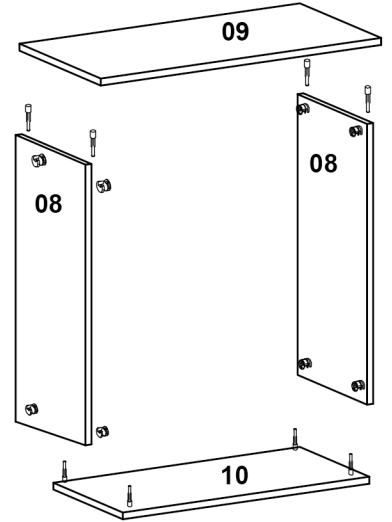

AVMPARK

ERVİN KAHVE KÖŞESİ TEK KAPAKLI

PARÇA ÖLÇÜLERİ

01- 832x400x18	09- 450x200x18
02- 832x400x18	10- 450x200x18
03- 450x420x18	11- 545x445x3
04- 412x400x18	12- 545x445x18
05- 412x400x18	13- 769x445x18
06- 412x60x18	14- 787x445x3
07- 410x100x18	15- 412x200x18
08- 512x200x18	

2

*14 numaralı arkalıkları dolaba çivi ile sabitleyiniz.

3

*05 numaralı rafı raf pimlerinin üzerine yerleştiriniz.

*Çivili pabuçları 01 ve 02 numaralı parçalara çakınız.

4

*İşaretili olan bölgelere minifix takımlarını yerleştiriniz ve tornavida yardımı ile sıkıştırınız.