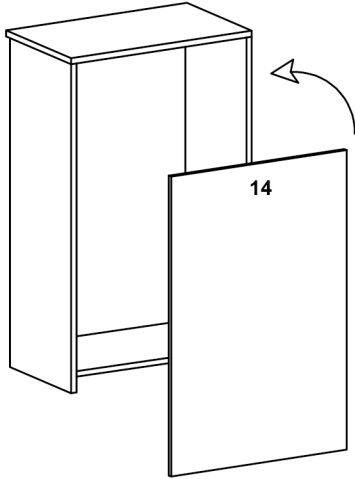

2

*14 numaralı arkalıkları dolaba çivi ile sabitleyiniz.

3