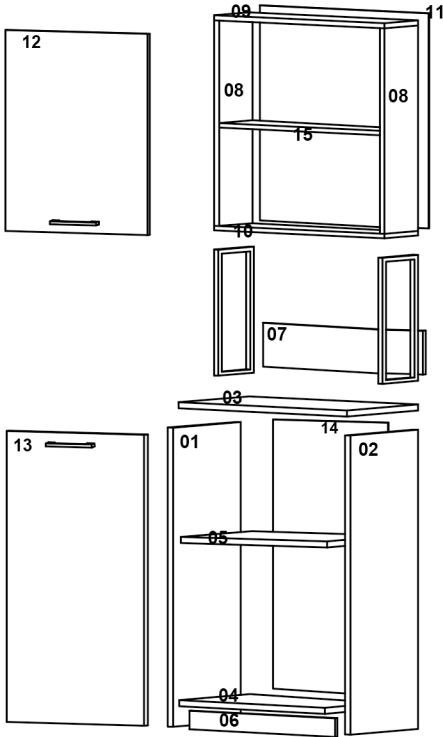

AVMPARK

ERVİN KAHVE KÖŞESİ TEK KAPAKLI

PARÇA ÖLÇÜLERİ

01- 832x400x18	09- 450x200x18
02- 832x400x18	10- 450x200x18
03- 450x420x18	11- 545x445x3
04- 412x400x18	12- 545x445x18
05- 412x400x18	13- 769x445x18
06- 412x60x18	14- 787x445x3
07- 410x100x18	15- 412x200x18
08- 512x200x18	

1

*Dolabı yatay zeminde montalayınız.
(Dik konumda kurulumu başlamayınız.)

*İşareti olan bölgelere minifix ve kavela takımlarını yerleştiriniz ve tornavida yardımı ile sıkıştırınız.

Satın almış olduğunuz ürün AVMPARK tarafından parça garantisi kapsamındadır. Kargo kaynaklı hasarlar durumunda, 0507 109 94 21 nolu telefona whatsapp uygulaması üzerinden hasarlı parçanın görseli ve sipariş bilgilerinizi iletmeniz durumunda ücretsiz parça gönderimi yapılmaktadır.