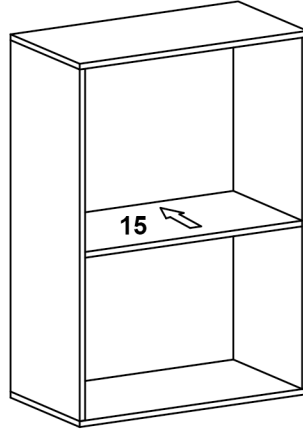

*15 numaralı rafı raf pimlerinin üzerine yerleştiriniz.

7