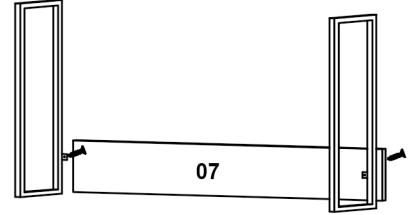

5

*14 numaralı arkalıkları dolaba çivi ile sabitleyiniz.

6

*15 numaralı rafı raf pimlerinin üzerine yerleştiriniz.

7

*07 numaralı parçayı metallere 3,5x18 vida ile monte ediniz.

8

*Kurmuş olduğunuz modülleri metallere 4x60 siyah vida ile monte ediniz.