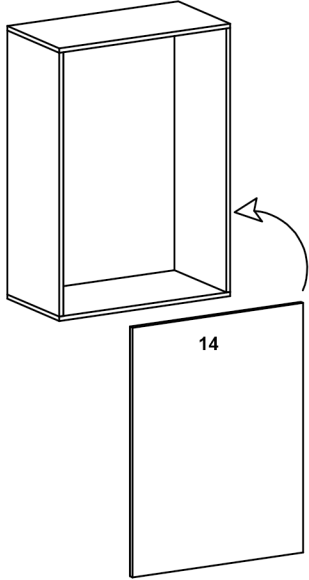

5

*14 numaralı arkalıkları dolaba çivi ile sabitleyiniz.

6