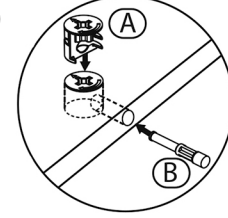

AVMPARK

ERVİN KAHVE KÖŞESİ TEK KAPAKLI

PARÇA ÖLÇÜLERİ

01- 832x400x18	09- 450x200x18
02- 832x400x18	10- 450x200x18
03- 450x420x18	11- 545x445x3
04- 412x400x18	12- 545x445x18
05- 412x400x18	13- 769x445x18
06- 412x60x18	14- 787x445x3
07- 410x100x18	15- 412x200x18
08- 512x200x18	

1

*Dolabı yatay zeminde montalayınız.
(Dik konumda kurulumu başlamayınız.)

*İşareti olan bölgelere minifix ve kavela takımlarını yerleştiriniz ve tornavida yardımı ile sıkıştırınız.

Satın almış olduğunuz ürün AVMPARK tarafından parça garantisi kapsamındadır. Kargo kaynaklı hasarlar durumunda, 0507 109 94 21 nolu telefona whatsapp uygulaması üzerinden hasarlı parçanın görseli ve sipariş bilgilerinizi iletmeniz durumunda ücretsiz parça gönderimi yapılmaktadır.