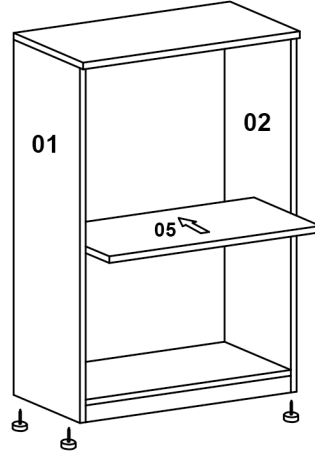

2

*14 numaralı arkalıkları dolaba çivi ile sabitleyiniz.

3

*05 numaralı rafı raf pimlerinin üzerine yerleştiriniz.

*Çivili pabuçları 01 ve 02 numaralı parçalara çakınız.

4

*İşaretili olan bölgelere minifix takımlarını yerleştiriniz ve tornavida yardımı ile sıkıştırınız.