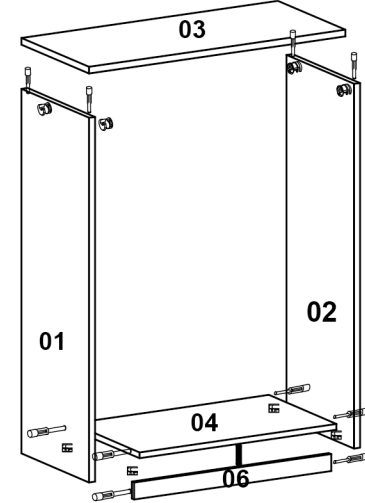

AVMPARK

ERVİN KAHVE KÖŞESİ TEK KAPAKLI

PARÇA ÖLÇÜLERİ

01- 832x400x18	09- 450x200x18
02- 832x400x18	10- 450x200x18
03- 450x420x18	11- 545x445x3
04- 412x400x18	12- 545x445x18
05- 412x400x18	13- 769x445x18
06- 412x60x18	14- 787x445x3
07- 410x100x18	15- 412x200x18
08- 512x200x18	

1

*Dolabı yatay zeminde montalayınız.
(Dik konumda kurulumu başlamayınız.)

*İşareti olan bölgelere minifix ve kavela takımlarını yerleştiriniz ve tornavida yardımı ile sıkıştırınız.

Satın almış olduğunuz ürün AVMPARK tarafından parça garantisi kapsamındadır. Kargo kaynaklı hasarlar durumunda, 0507 109 94 21 nolu telefona whatsapp uygulaması üzerinden hasarlı parçanın görseli ve sipariş bilgilerinizi iletmeniz durumunda ücretsiz parça gönderimi yapılmaktadır.